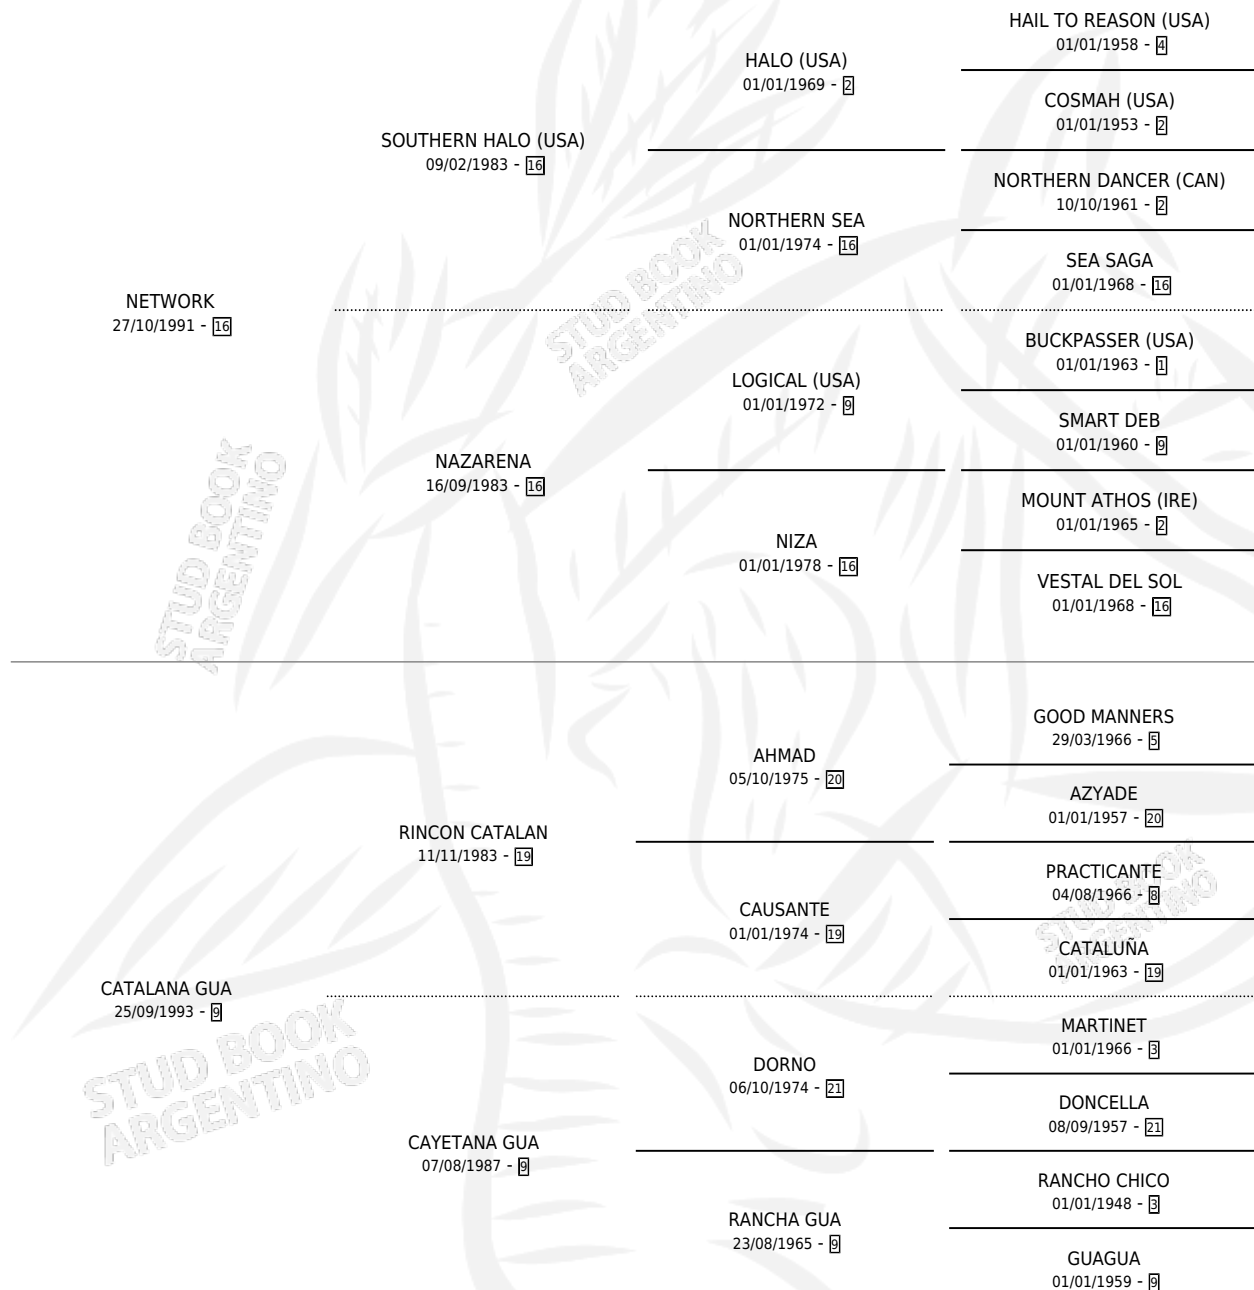

CUYITO NET

por NETWORK y CATALANA GUA por RINCON CATALAN

Argentina · Macho · Alazan Tostado · SP · 04/11/2000
Familia 9-h · Volumen 37

ESTADO

TIPIFICACIÓN SANGUÍNEA	✓
TIPIFICACIÓN POR ADN	✓
PASAPORTE	X
IDENTIFICACIÓN POR MICROCHIP	X
REPRODUCTOR	✓

Lugar de nacimiento: Don Goyo

Criador: Don Goyo

~

HIJOS

	MACHOS	HEMBRAS
4 NACIERON	1	3
SIN ACTUACIONES		

PEDIGREE