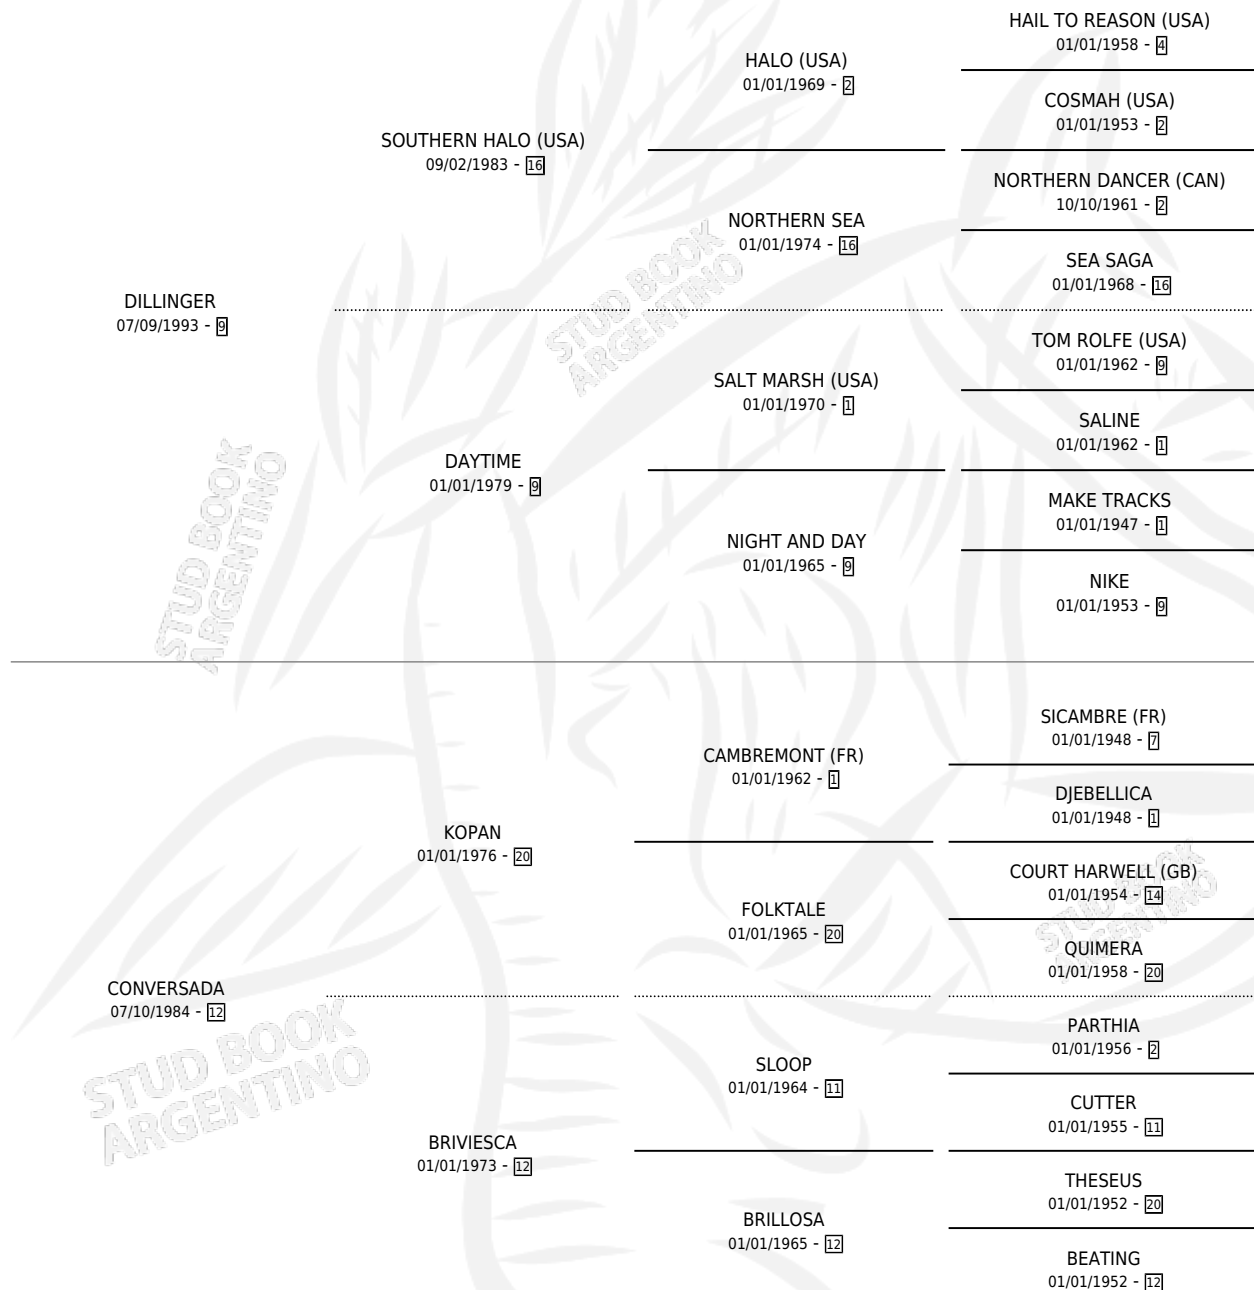

ZOHI RAQUEL

por DILLINGER y CONVERSADA por KOPAN

Argentina · Hembra · Zaino Doradillo · SP · 26/11/2000
Familia 12-g · Volumen 37

ESTADO

TIPIFICACIÓN SANGUÍNEA	✓
TIPIFICACIÓN POR ADN	X
PASAPORTE	X
IDENTIFICACIÓN POR MICROCHIP	X
REPRODUCTOR	X

Lugar de nacimiento: Emizohi

Criador: Sin dato

PEDIGREE

ZOHI RAQUEL

Datos oficiales del Stud Book Argentino

Documento generado el 14/05/2026

studbook.org.ar