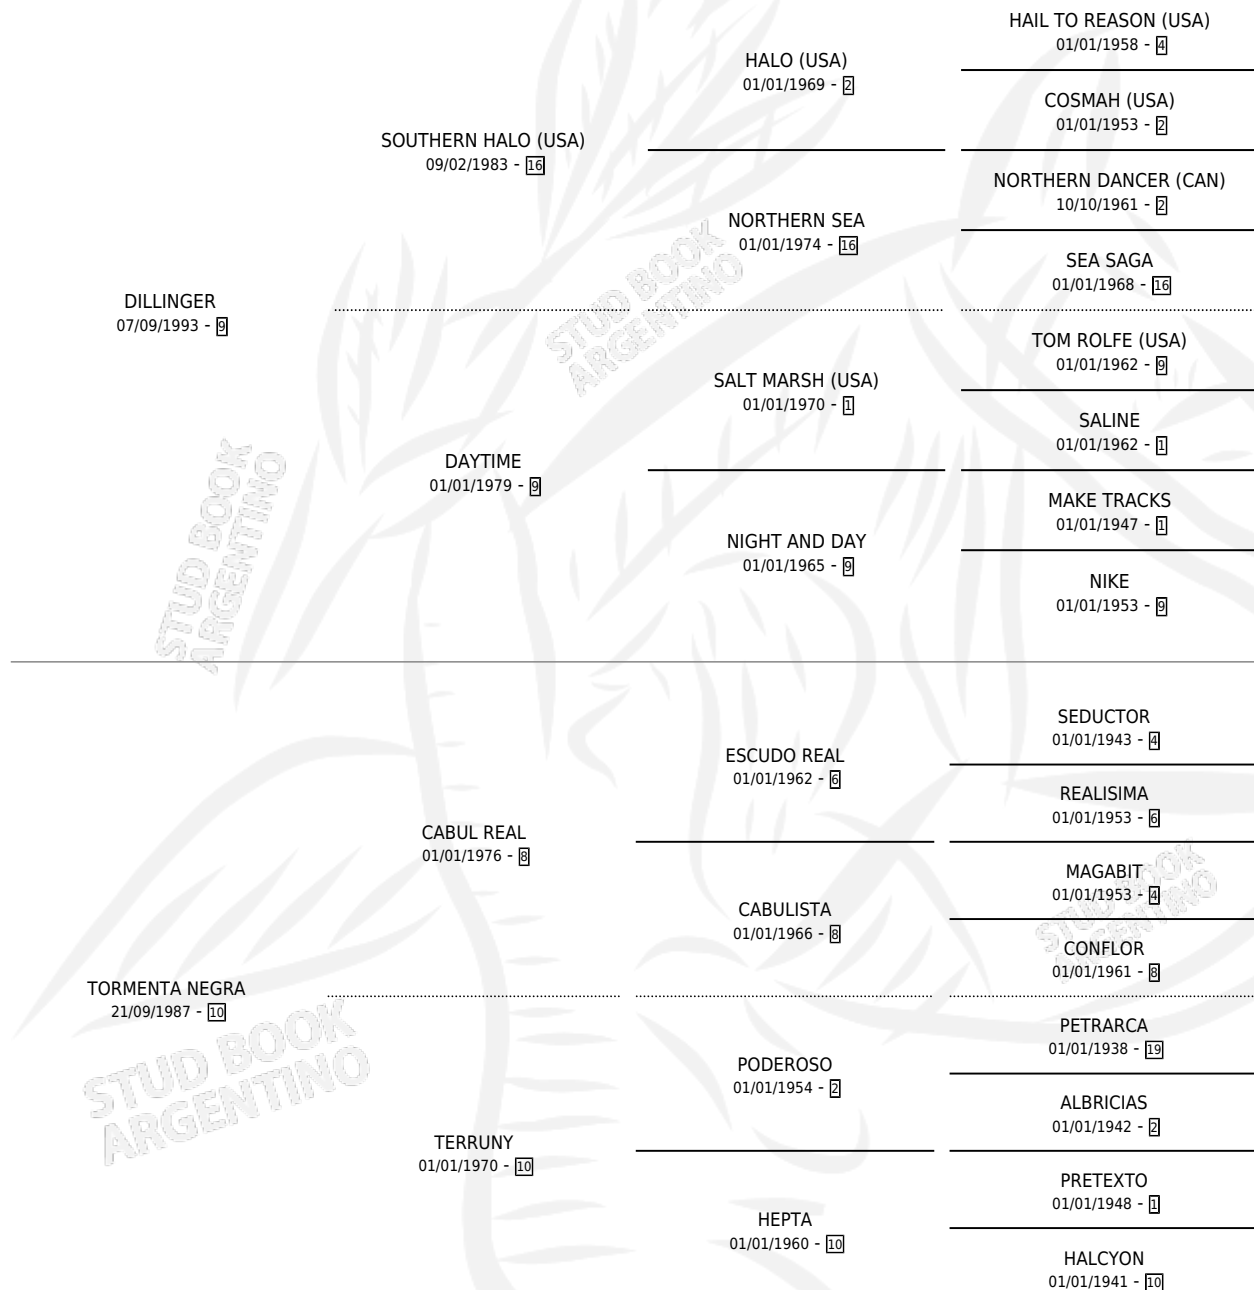

ZOHI TETO

por **DILLINGER** y **TORMENTA NEGRA** por **CABUL REAL**

Argentina · Macho · Zaino · SP · 20/11/2000
Familia 10-a · Volumen 37

ESTADO

TIPIFICACIÓN SANGUÍNEA	✓
TIPIFICACIÓN POR ADN	X
PASAPORTE	X
IDENTIFICACIÓN POR MICROCHIP	X
REPRODUCTOR	X

Lugar de nacimiento: Emizohi

Criador: Sin dato

PEDIGREE

ZOHI TETO

Datos oficiales del Stud Book Argentino

Documento generado el 11/06/2026

studbook.org.ar