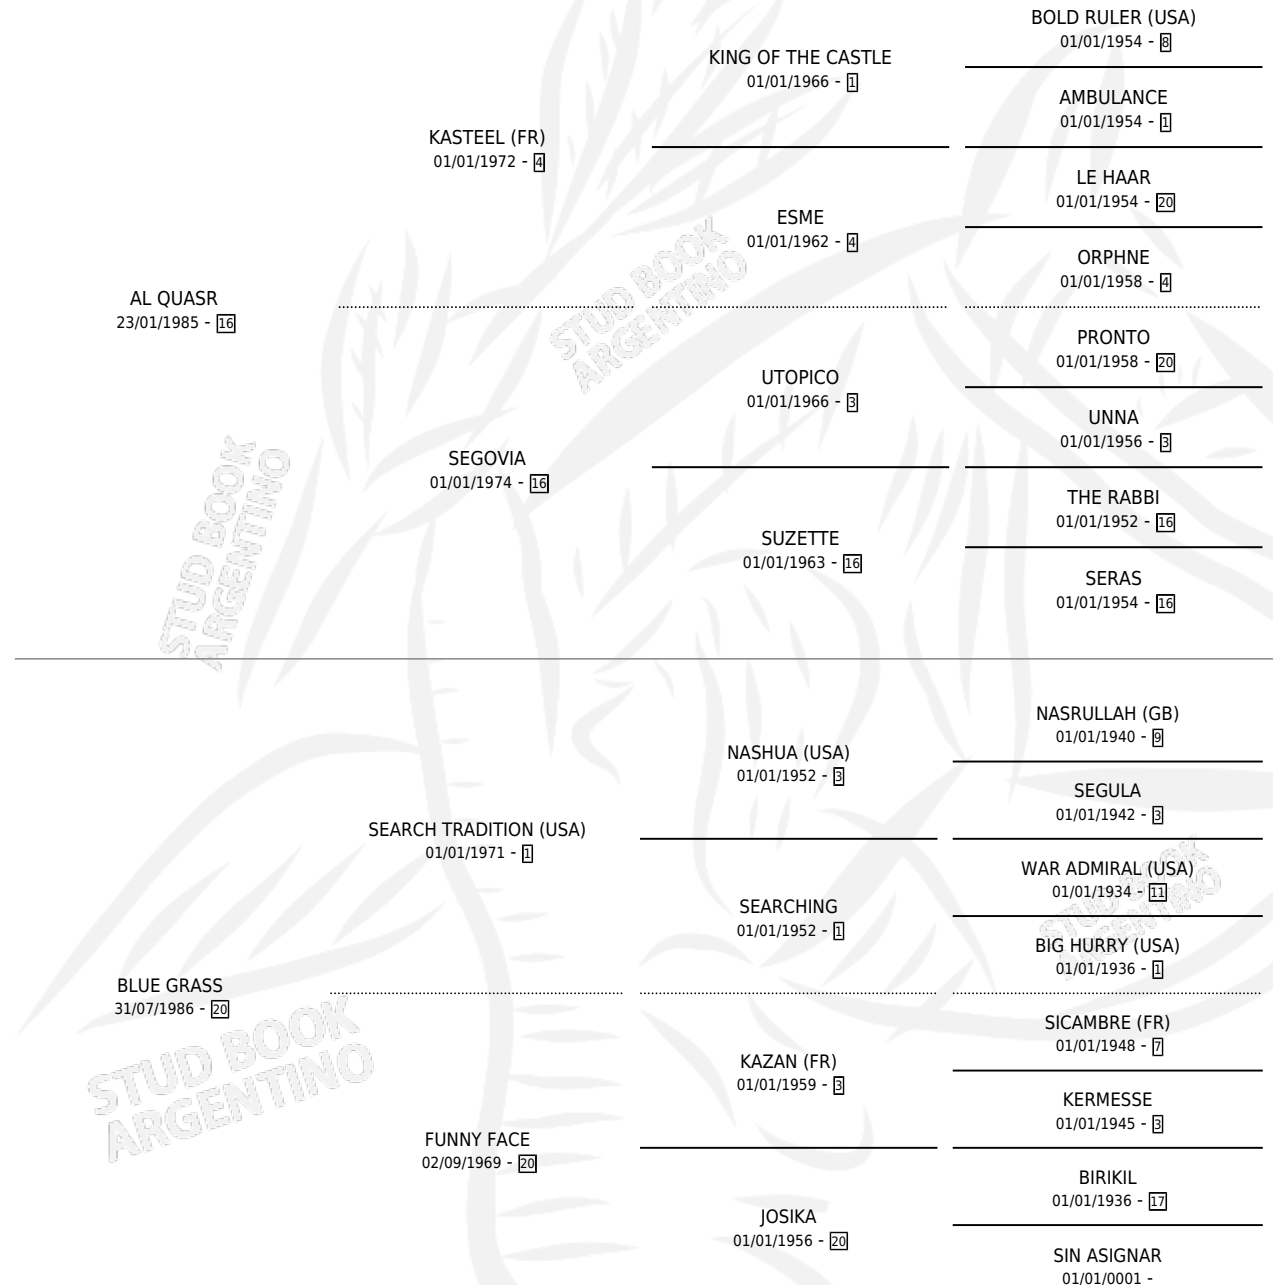

BELLA QUASR

por AL QUASR y BLUE GRASS por SEARCH TRADITION (USA)

Argentina · Hembra · Zaino · SP · 21/11/2000
Familia 20 · Volumen 37

ESTADO

TIPIFICACIÓN SANGUÍNEA	X
TIPIFICACIÓN POR ADN	X
PASAPORTE	X
IDENTIFICACIÓN POR MICROCHIP	X
REPRODUCTOR	X

Lugar de nacimiento: Don Alfredo
Criador: Sauce Chico

PEDIGREE

BELLA QUASR

Datos oficiales del Stud Book Argentino

Documento generado el 08/05/2026

studbook.org.ar