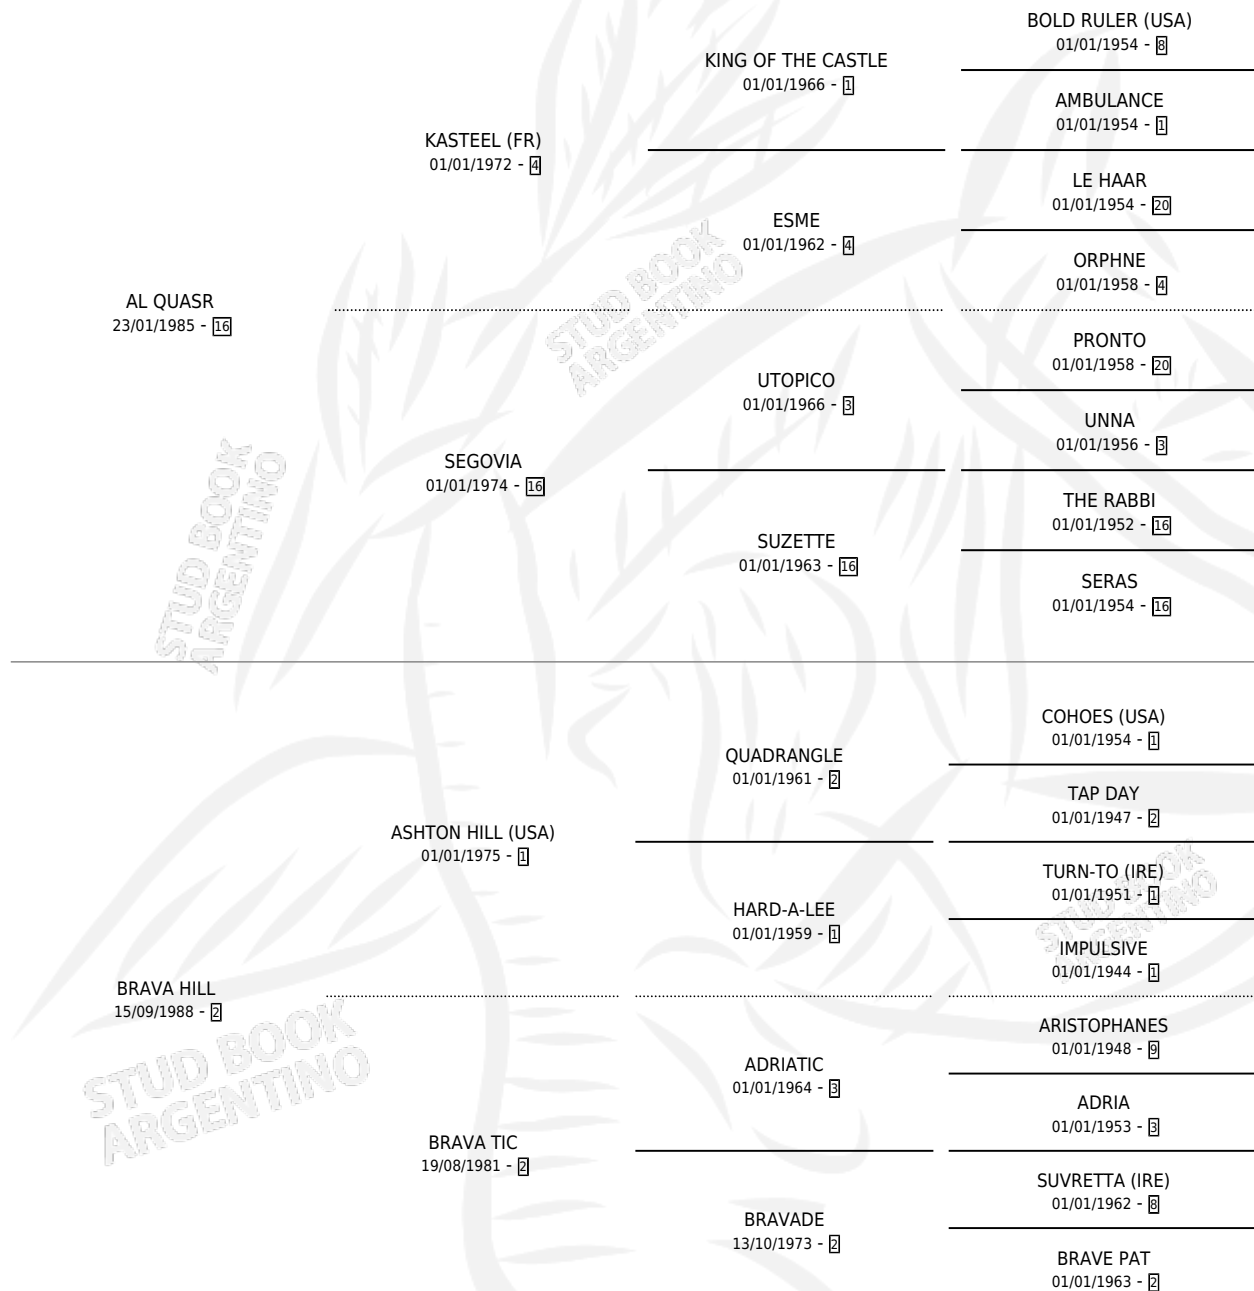

PINTON QUASR

por AL QUASR y BRAVA HILL por ASHTON HILL (USA)

Argentina · Macho · Zaino · SP · 27/11/2000
Familia 2-s · Volumen 37

ESTADO

TIPIFICACIÓN SANGUÍNEA	✓
TIPIFICACIÓN POR ADN	X
PASAPORTE	X
IDENTIFICACIÓN POR MICROCHIP	X
REPRODUCTOR	X

Lugar de nacimiento: Don Alfredo
Criador: Sauce Chico

PEDIGREE

CAMPAÑA

Solo carreras oficiales de Argentina

POR EDAD

EDAD	CC	1°	2°	3°	4°	5°	NP	CLC	CLG	CLCG1	CLGG1	IMPORTE	GANANCIA / CC
5 AÑOS	1	0	0	0	0	0	1	0	0	0	0	\$0	\$0
6 AÑOS	3	0	1	1	0	1	0	0	0	0	0	\$4,950	\$1,650
7 AÑOS	4	1	0	3	0	0	0	0	0	0	0	\$12,650	\$3,163
8 AÑOS	4	0	0	0	0	0	4	0	0	0	0	\$0	\$0
TOTALES	12	1	1	4	0	1	5	0	0	0	0	\$17,600	\$1,467
%		8.3%	8.3%	33.3%	0.0%	8.3%	41.7%	0.0%	0.0%	0.0%	0.0%		