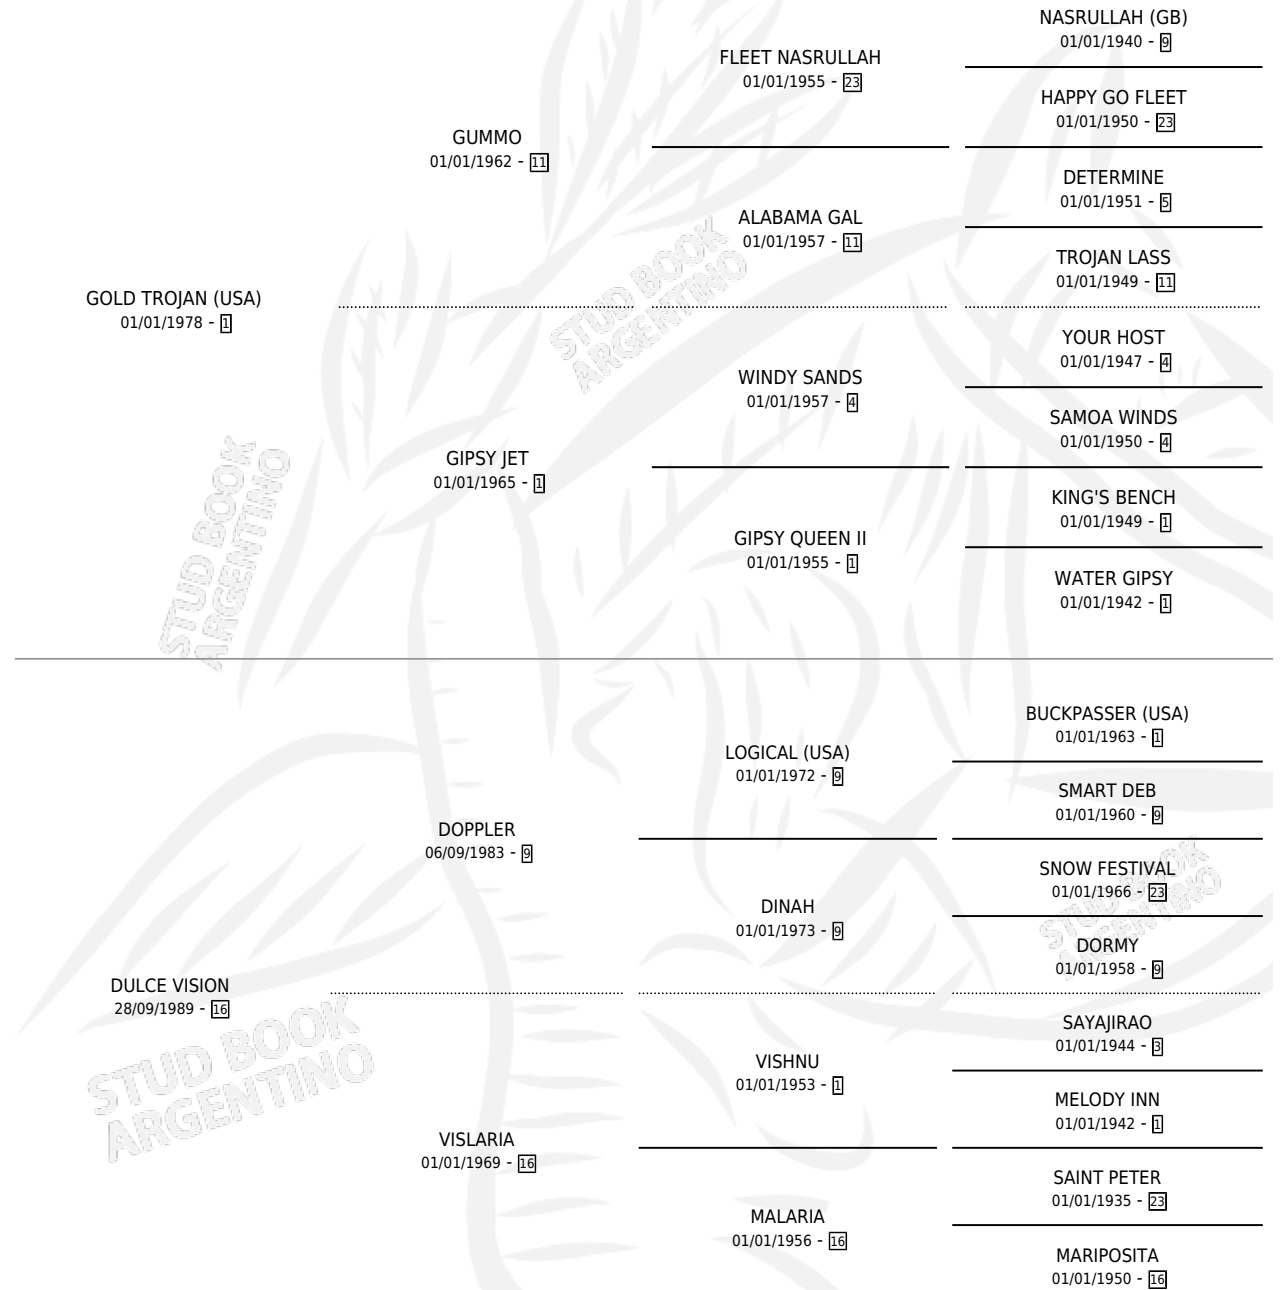

GOLD NUGGET

por **GOLD TROJAN (USA)** y **DULCE VISION** por **DOPPLER**

Argentina · Hembra · Zaino Doradillo · SP · 10/11/2000
Familia 16-c · Volumen 37

ESTADO

TIPIFICACIÓN SANGUÍNEA	✓
TIPIFICACIÓN POR ADN	✓
PASAPORTE	X
IDENTIFICACIÓN POR MICROCHIP	X
REPRODUCTOR	✓

Lugar de nacimiento: Campo particular

Criador: Sin dato

~

HIJOS

	MACHOS	HEMBRAS
4 NACIERON	2	2
3 CORRIERON	2	1
1 GANARON	1	0
0 GANADORES CL	0 GANADORES GR	0 GANADORES G1

PEDIGREE

S

mientos 4 / Efectividad 100%

PADRILLO	PRODUCTO	CRIADOR	1ER SERVICIO	ÚLTIMO SERVICIO
HIDDEN TRUTH (USA)	RENEGADO TRUTH (M Z, 08/10/2013)	GARCIA EDUARDO ALBERTO	13/10/2012	13/10/2012
PERMI NOV	DORADA NOV (H A, 16/09/2012)	GARCIA EDUARDO ALBERTO	02/10/2011	02/10/2011
HIDDEN TRUTH (USA)	TROYANA TRUTH (H Z, 04/10/2010)	GARCIA EDUARDO ALBERTO	12/10/2009	12/10/2009
IMPERIAL ROY	MAXI ROY (M Z, 26/10/2008)	GARCIA EDUARDO ALBERTO	10/11/2007	12/11/2007