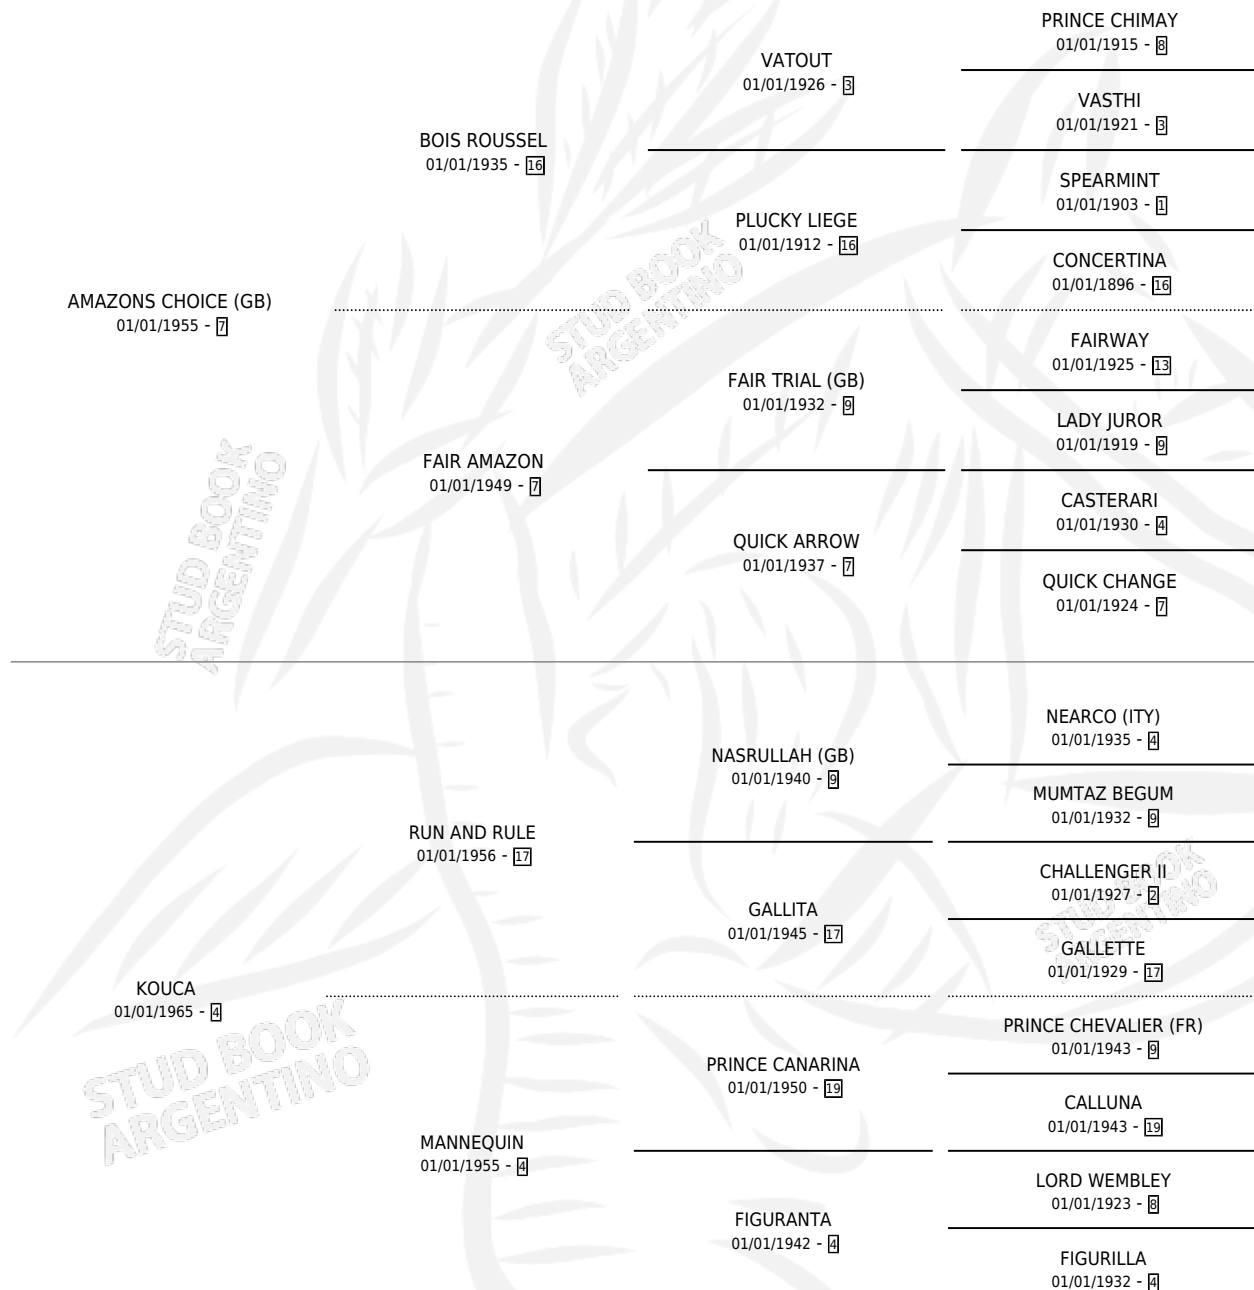

AMAZONS CRIATURA

por **AMAZONS CHOICE (GB)** y **KOUCA** por **RUN AND RULE**

Argentina · Hembra · Zaino · SP · 01/01/1973
Familia 4-k · Volumen 28

ESTADO

TIPIFICACIÓN SANGUÍNEA	X
TIPIFICACIÓN POR ADN	X
PASAPORTE	X
IDENTIFICACIÓN POR MICROCHIP	X
REPRODUCTOR	✓

Lugar de nacimiento: Campo particular

Criador: Sin dato

~

HIJOS

	MACHOS	HEMBRAS
4 NACIERON	0	4
SIN ACTUACIONES		

PEDIGREE

S

mientos 2 / Efectividad 50.00%

PADRILLO	PRODUCTO	CRIADOR	1ER SERVICIO	ÚLTIMO SERVICIO
AMAZONS CHOICE (GB)	∅		10/12/1986	12/12/1986
AMAZONS CRIATURA	BENAIDA (H Z, 08/10/1986)	SIN DATO	21/09/1985	12/10/1985
Datos oficiales del Stud Book Argentino	BEBAIDA (H Z, 19/11/1984)	SIN DATO		
REY HOSSEIN	∅			
REY HOSSEIN	∅			