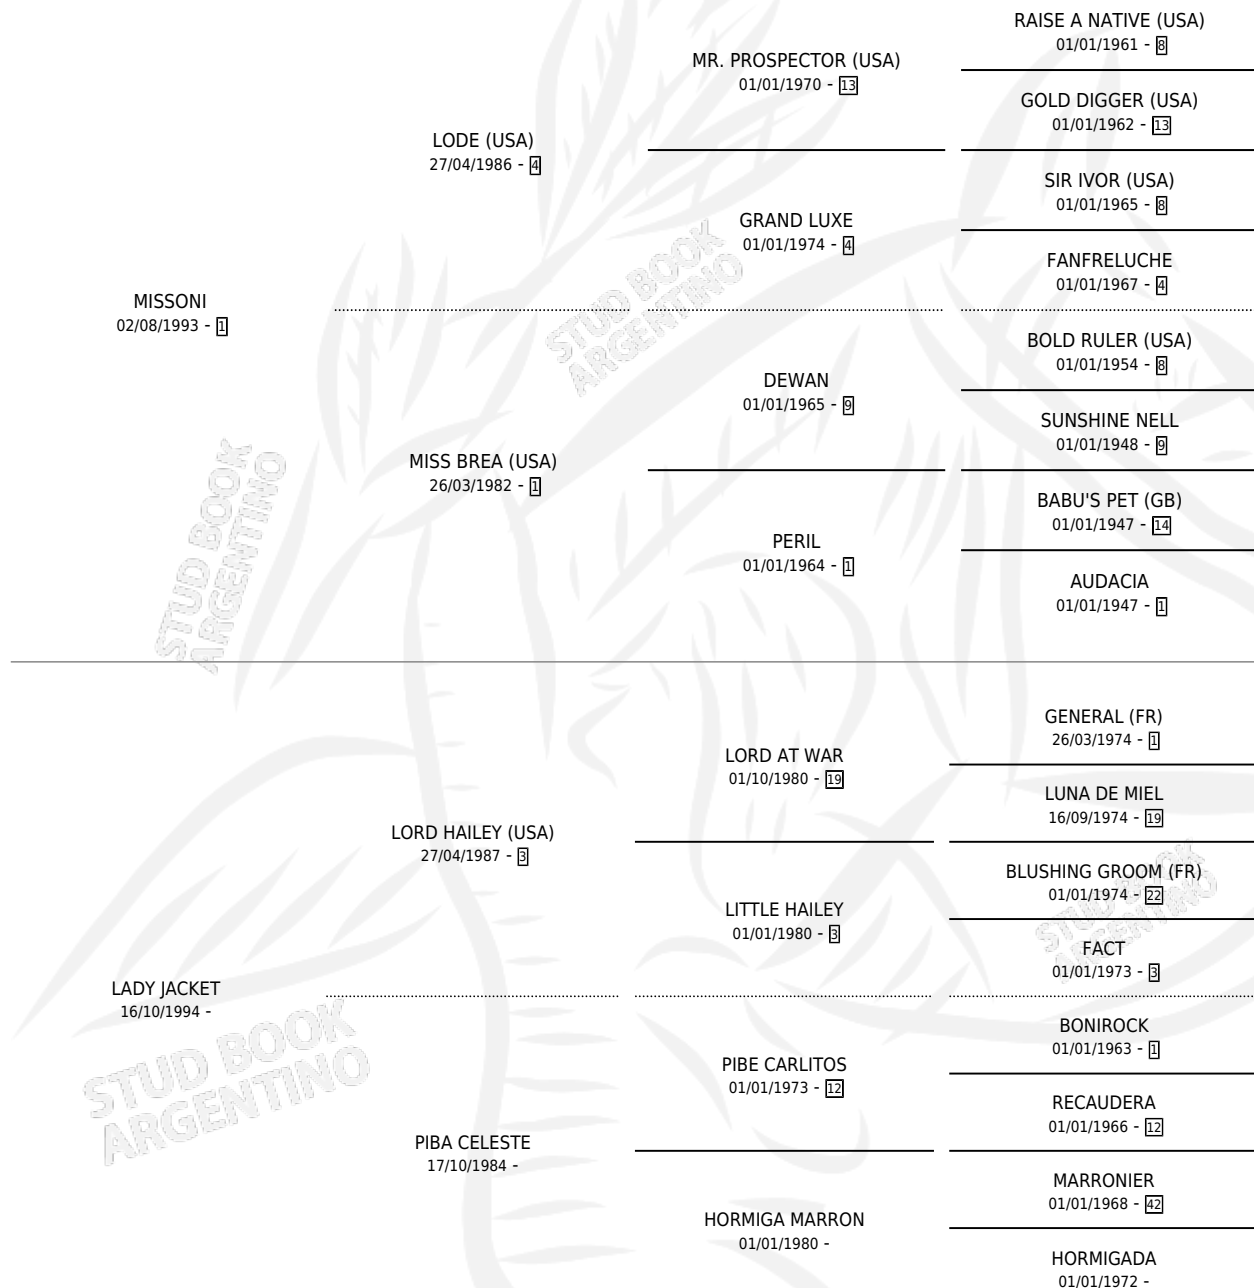

LADY MISSONICA

por **MISSONI** y **LADY JACKET** por **LORD HAILEY (USA)**

Argentina · Hembra · Zaino · SP · 27/10/2000
Familia · Volumen 37

ESTADO

TIPIFICACIÓN SANGUÍNEA	✓
TIPIFICACIÓN POR ADN	✓
PASAPORTE	X
IDENTIFICACIÓN POR MICROCHIP	X
REPRODUCTOR	✓

Lugar de nacimiento: Los Prados

Criador: Sin dato

~

HIJOS

	MACHOS	HEMBRAS
2 NACIERON	1	1
SIN ACTUACIONES		

PEDIGREE

CAMPAÑA

Solo carreras oficiales de Argentina