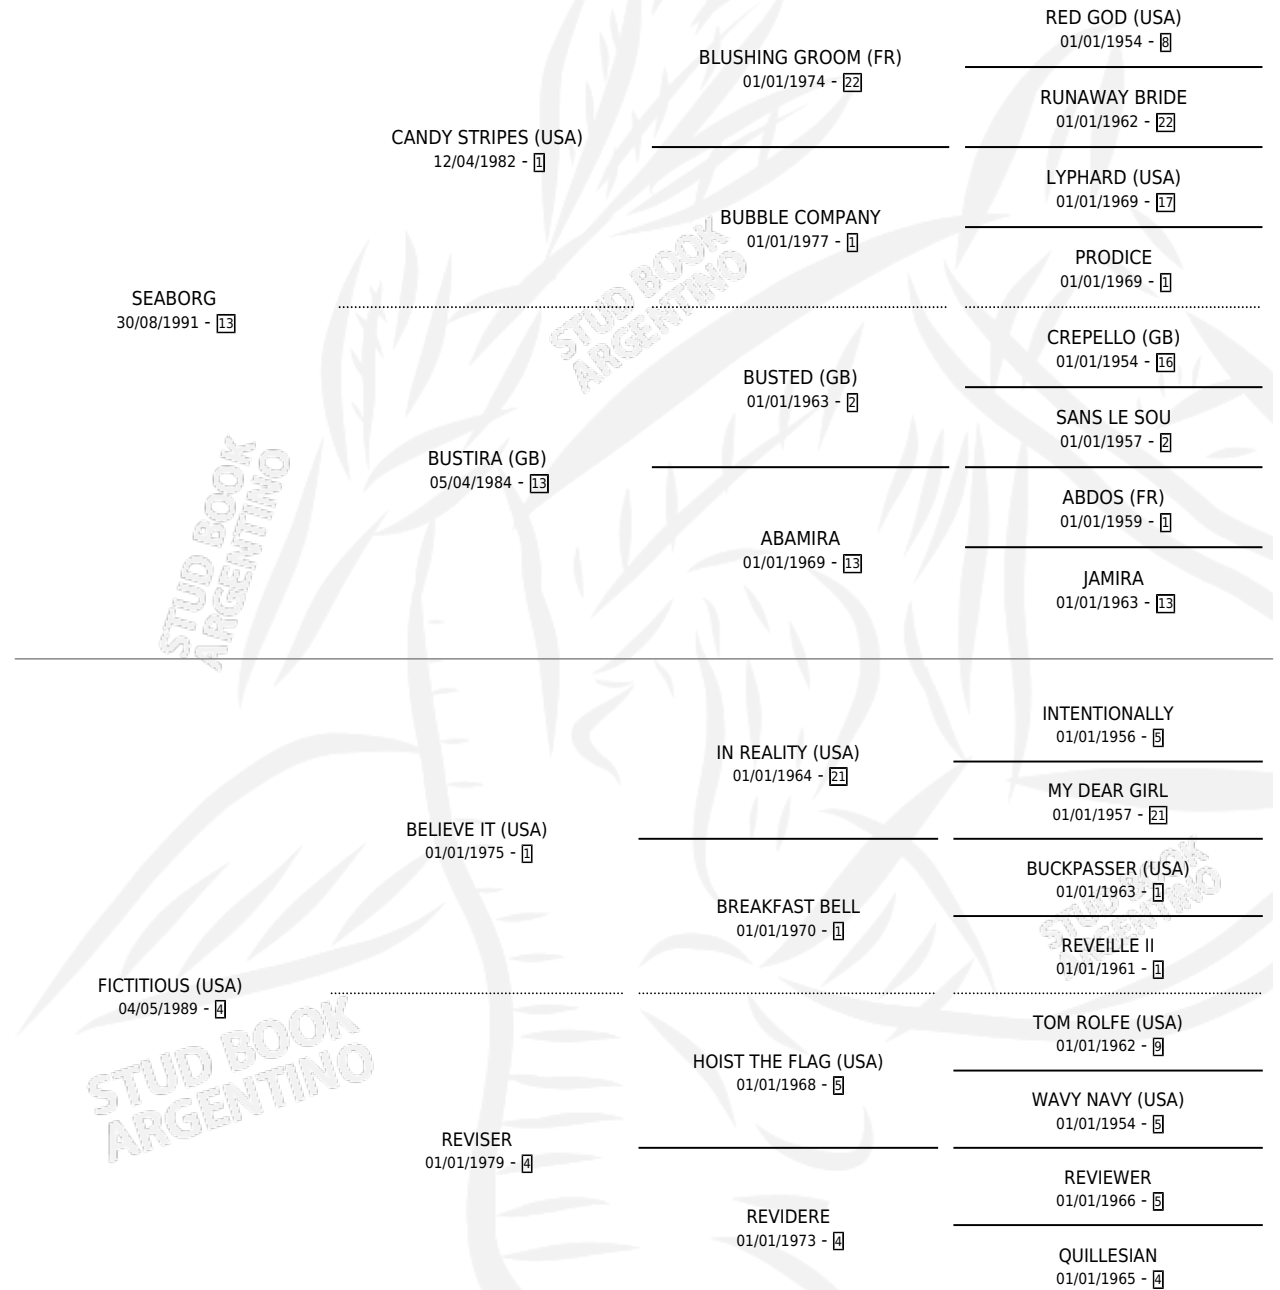

FEITHFUL

por SEABORG y FICTITIOUS (USA) por BELIEVE IT (USA)

Argentina · Hembra · Zaino · SP · 21/11/2000
Familia 4-m · Volumen 37

ESTADO

TIPIFICACIÓN SANGUÍNEA	✓
TIPIFICACIÓN POR ADN	X
PASAPORTE	X
IDENTIFICACIÓN POR MICROCHIP	X
REPRODUCTOR	X

Lugar de nacimiento: San Benito

Criador: Sin dato

PEDIGREE

EXPORTACIÓN / IMPORTACIÓN

FECHA	MOVIMIENTO	PAÍS
27/09/2001	EXPORTADO	URUGUAY

FEITHFUL

Datos oficiales del Stud Book Argentino

Documento generado el 25/04/2026