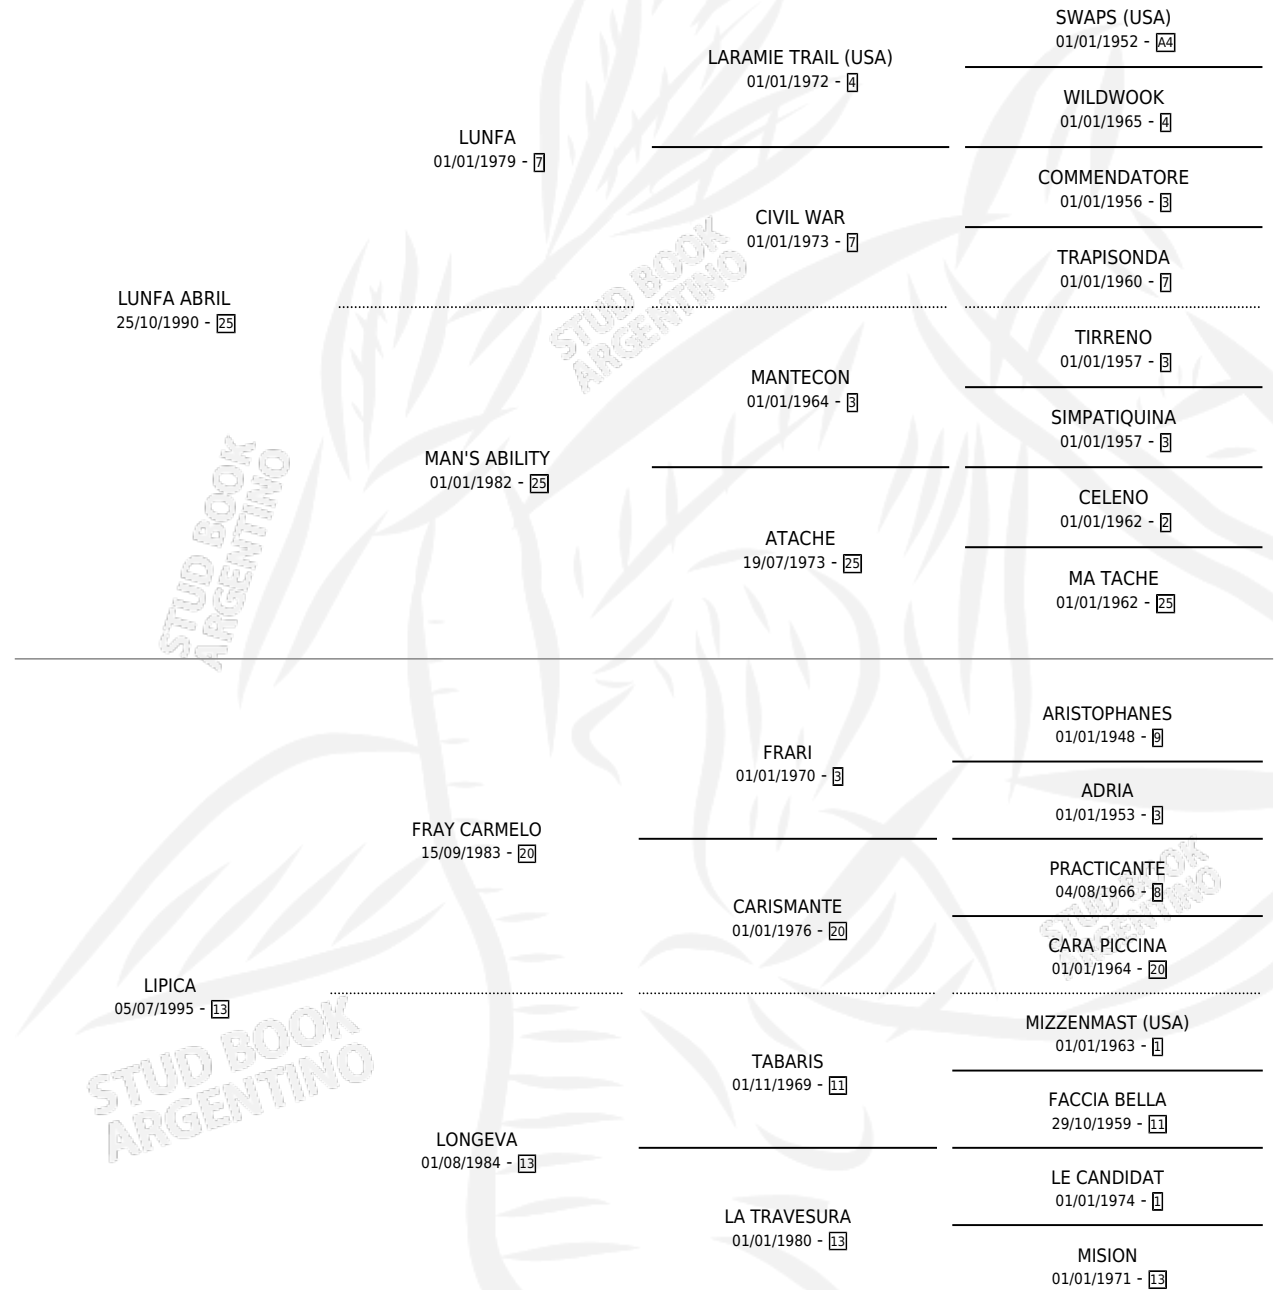

COMANCHERA LUNFA

por LUNFA ABRIL y LIPICA por FRAY CARMELO

Argentina · Hembra · Alazan · SP · 11/11/2000
Familia 13-c · Volumen 37

ESTADO

TIPIFICACIÓN SANGUÍNEA	✓
TIPIFICACIÓN POR ADN	X
PASAPORTE	X
IDENTIFICACIÓN POR MICROCHIP	X
REPRODUCTOR	X

Lugar de nacimiento: El Casco

Criador: El Casco

PEDIGREE

COMANCHERA LUNFA

Datos oficiales del Stud Book Argentino

Documento generado el 10/05/2026

studbook.org.ar