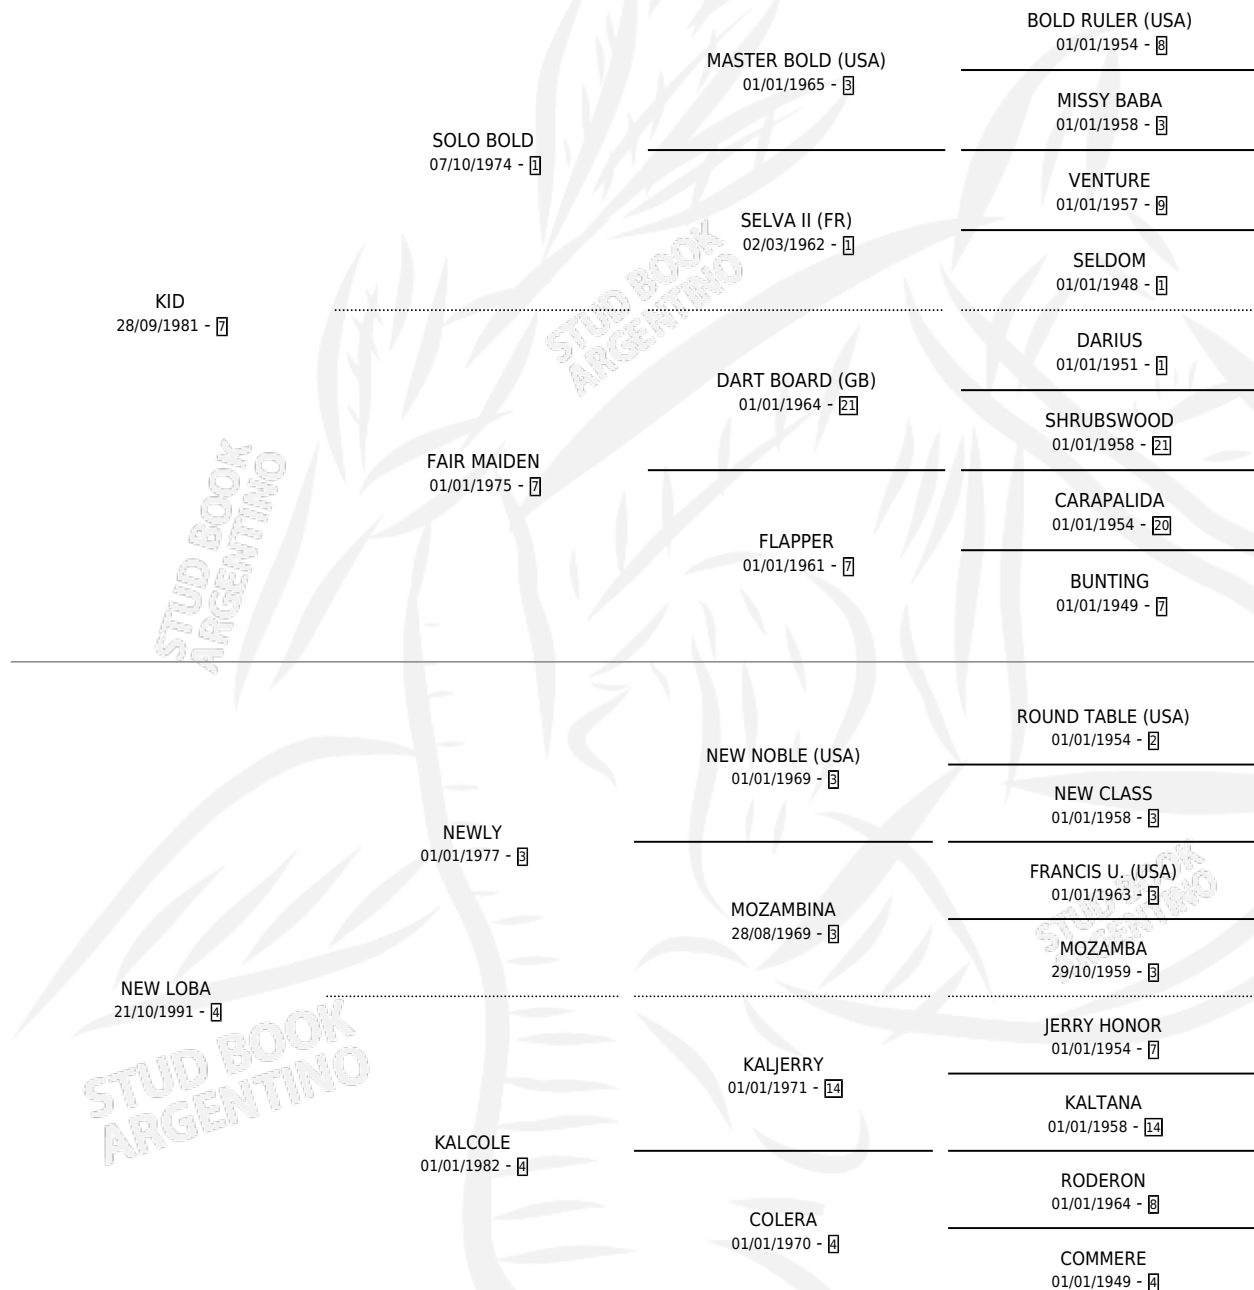

LOBO KIAL

por KID y NEW LOBA por NEWLY

Argentina · Macho · Alazan · SP · 20/09/2000
Familia 4-b · Volumen 37

ESTADO

TIPIFICACIÓN SANGUÍNEA	✓
TIPIFICACIÓN POR ADN	X
PASAPORTE	X
IDENTIFICACIÓN POR MICROCHIP	X
REPRODUCTOR	X

Lugar de nacimiento: El Amanecer

Criador: Sin dato

PEDIGREE

LOBO KIAL

Datos oficiales del Stud Book Argentino

Documento generado el 10/05/2026

studbook.org.ar