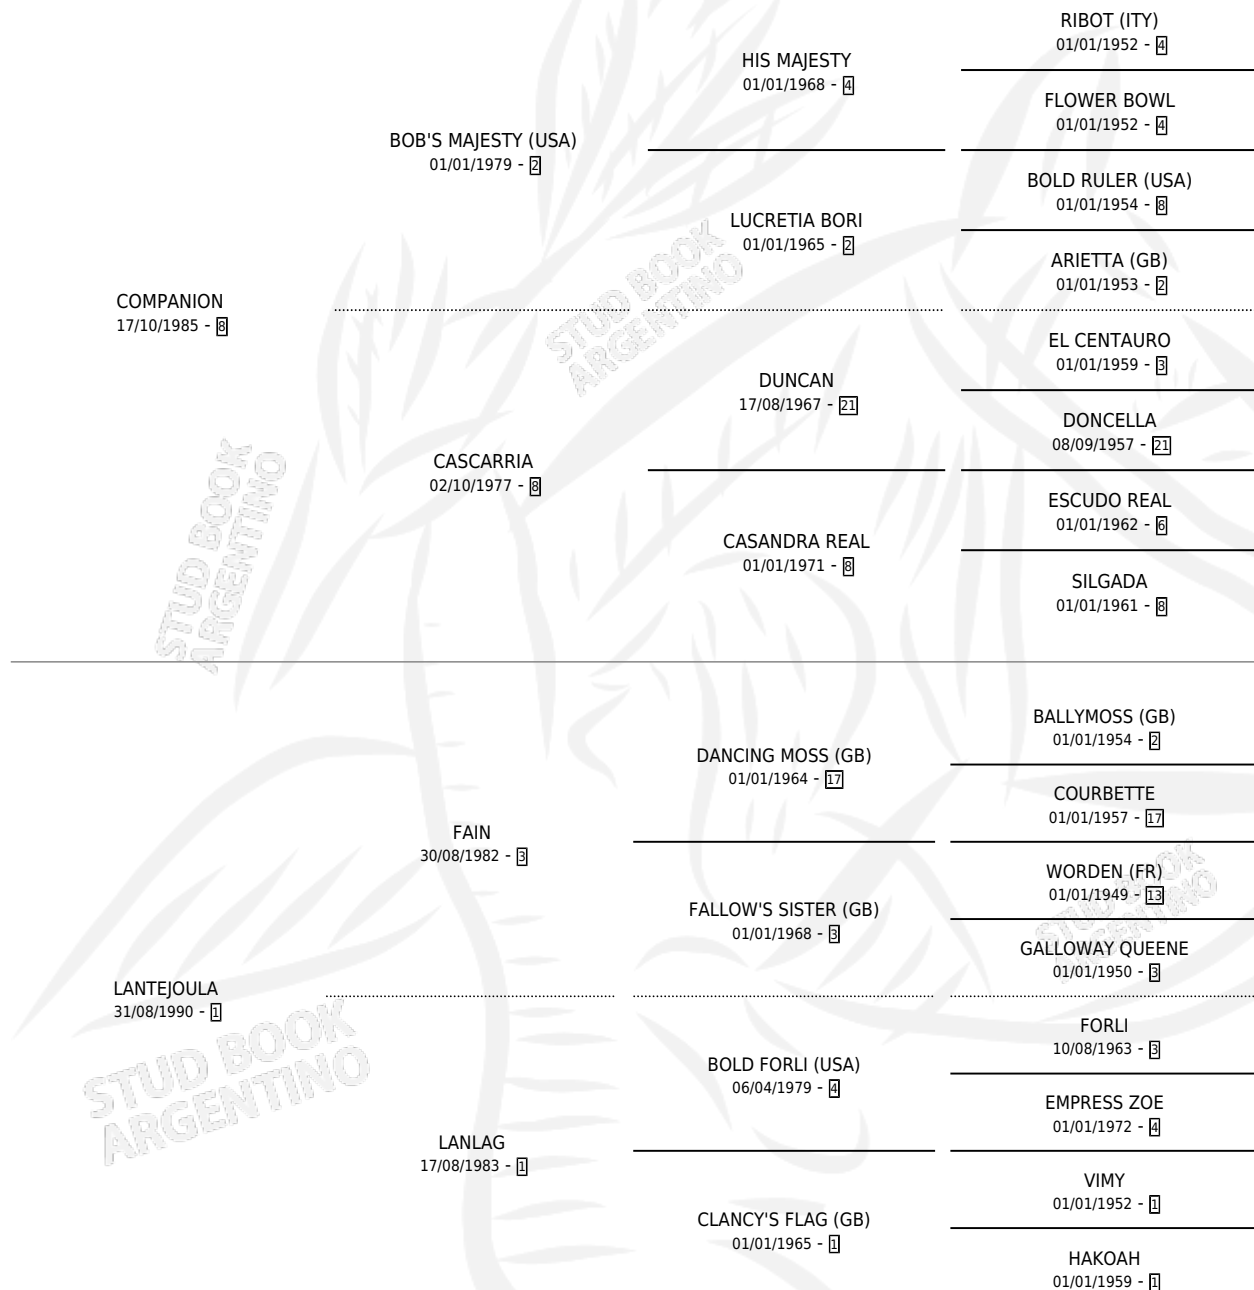

LENTA

por COMPANION y LANTEJOULA por FAIN

Argentina · Hembra · Zaino · SP · 30/11/2000
Familia 1-n · Volumen 37

ESTADO

TIPIFICACIÓN SANGUÍNEA	✓
TIPIFICACIÓN POR ADN	X
PASAPORTE	X
IDENTIFICACIÓN POR MICROCHIP	X
REPRODUCTOR	✓

Lugar de nacimiento: Loma Chica

Criador: Sin dato

PEDIGREE