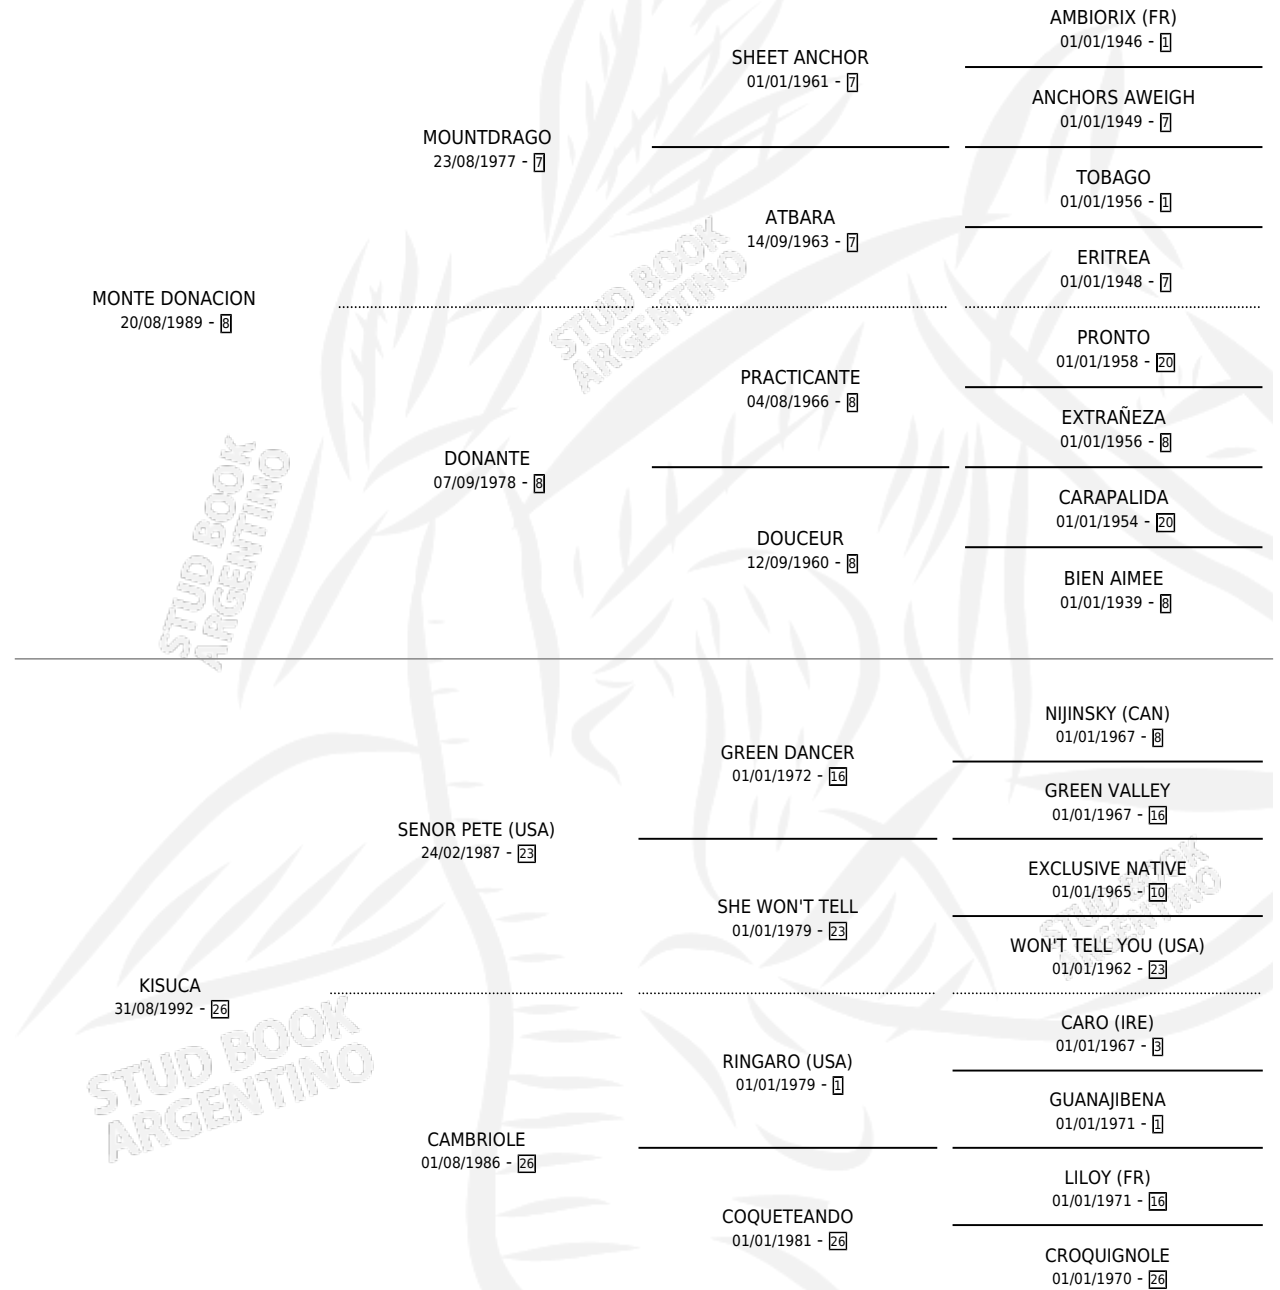

Lugar de nacimiento: Pluma De Oro

Criador: Pluma De Oro

~

HIJOS

	MACHOS	HEMBRAS
2 NACIERON	0	2
SIN ACTUACIONES		

PEDIGREE

CAMPAÑA

Solo carreras oficiales de Argentina