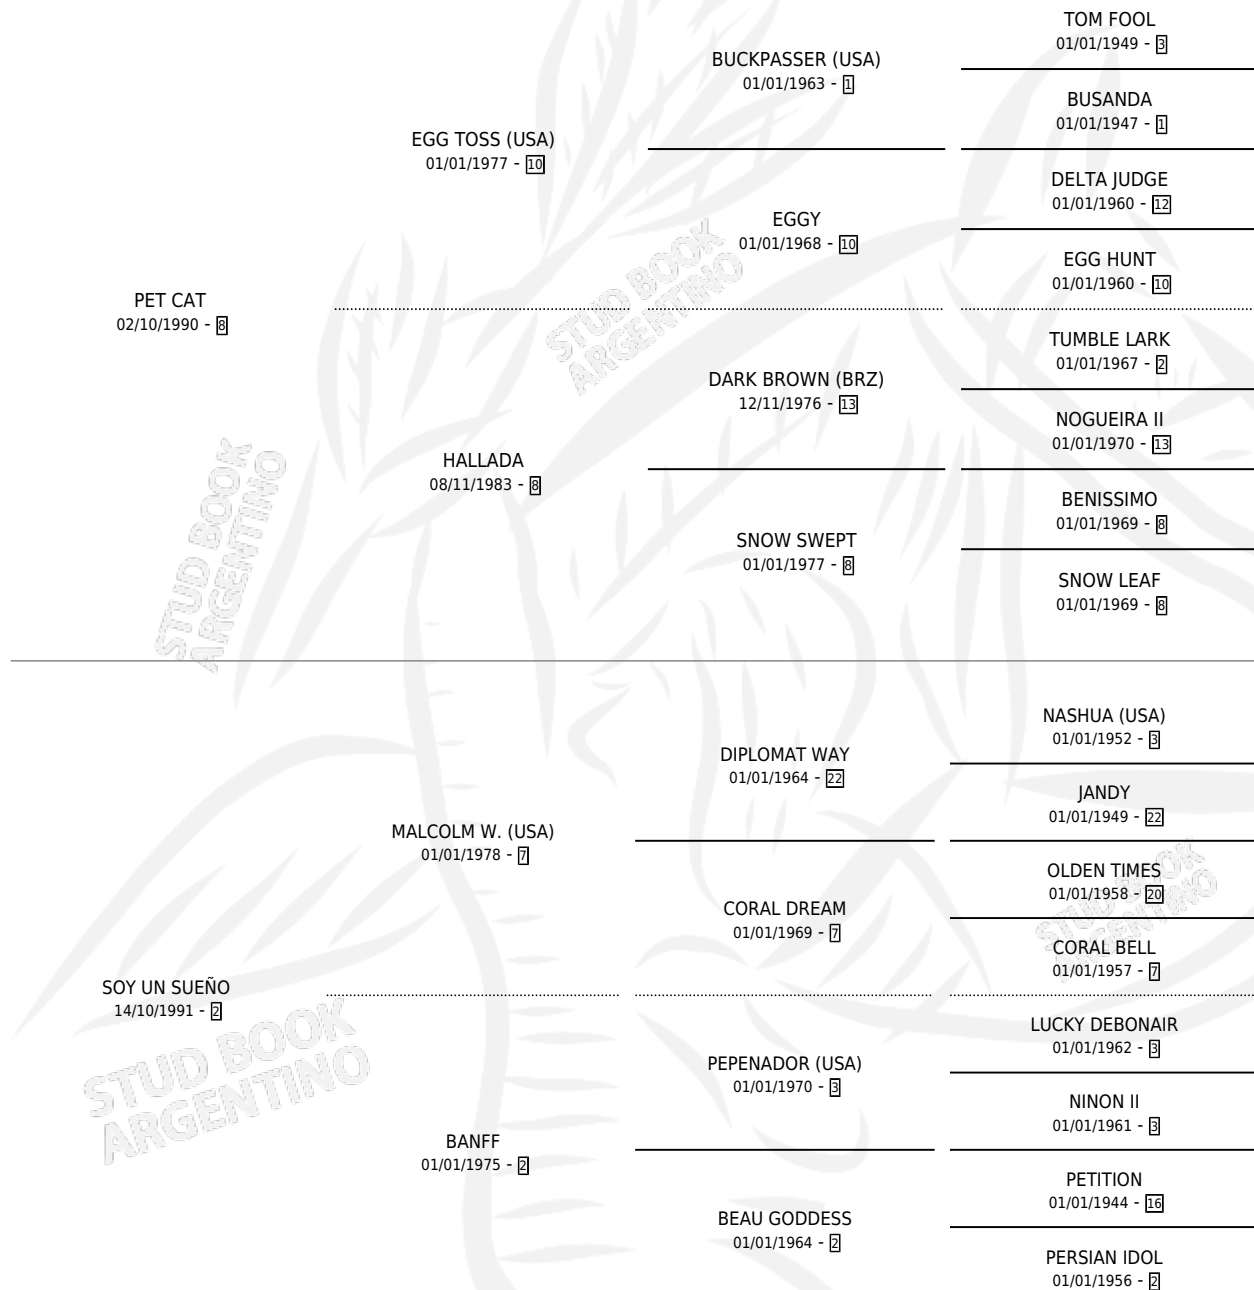

SOÑADORA TOSS

por PET CAT y SOY UN SUEÑO por MALCOLM W. (USA)

Argentina · Hembra · Zaino Doradillo · SP · 30/11/2000
Familia 2 · Volumen 37

ESTADO

TIPIFICACIÓN SANGUÍNEA	✓
TIPIFICACIÓN POR ADN	X
PASAPORTE	X
IDENTIFICACIÓN POR MICROCHIP	X
REPRODUCTOR	X

Lugar de nacimiento: Eneida

Criador: Sin dato

PEDIGREE