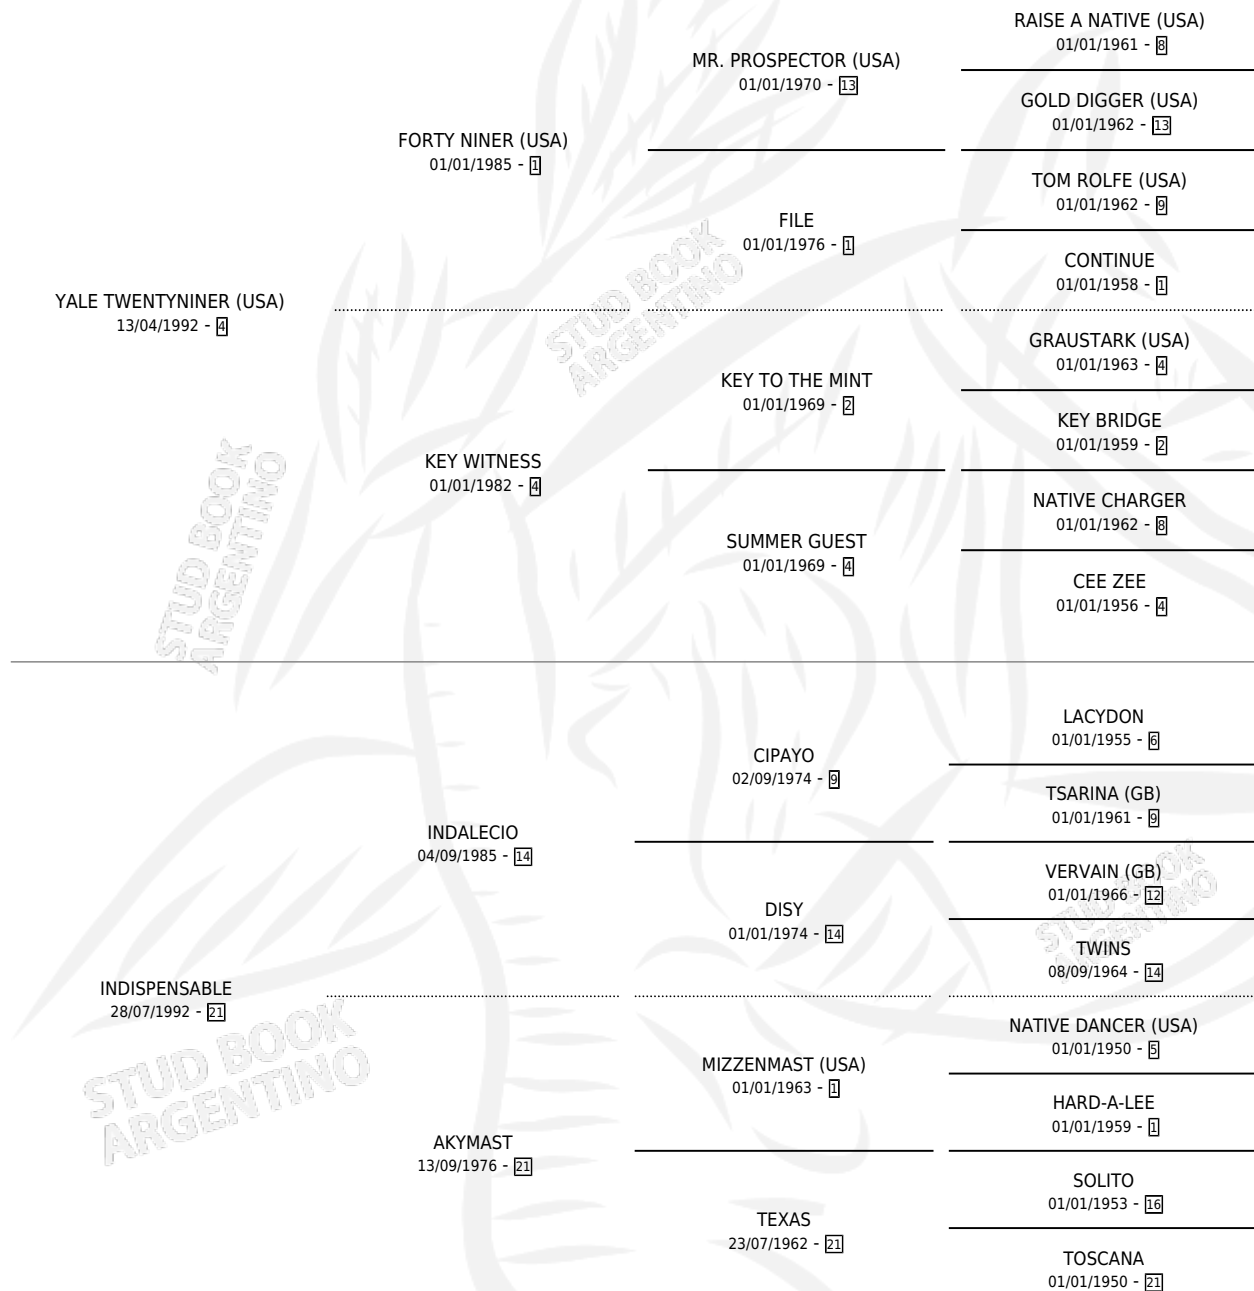

IN LOVE

por **YALE TWENTYNINER (USA)** y **INDISPENSABLE** por **INDALECIO**

Argentina · Hembra · Zaino · SP · 16/11/2000
Familia 21 · Volumen 37

ESTADO

TIPIFICACIÓN SANGUÍNEA	✓
TIPIFICACIÓN POR ADN	✓
PASAPORTE	X
IDENTIFICACIÓN POR MICROCHIP	X
REPRODUCTOR	✓

Lugar de nacimiento: Cosa Nostra
Criador: Sin dato

~

HIJOS

	MACHOS	HEMBRAS
6 NACIERON	2	4
3 CORRIERON	1	2
1 GANARON	0	1
0 GANADORES CL	0 GANADORES GR	0 GANADORES G1

PEDIGREE

CAMPAÑA

Solo carreras oficiales de Argentina