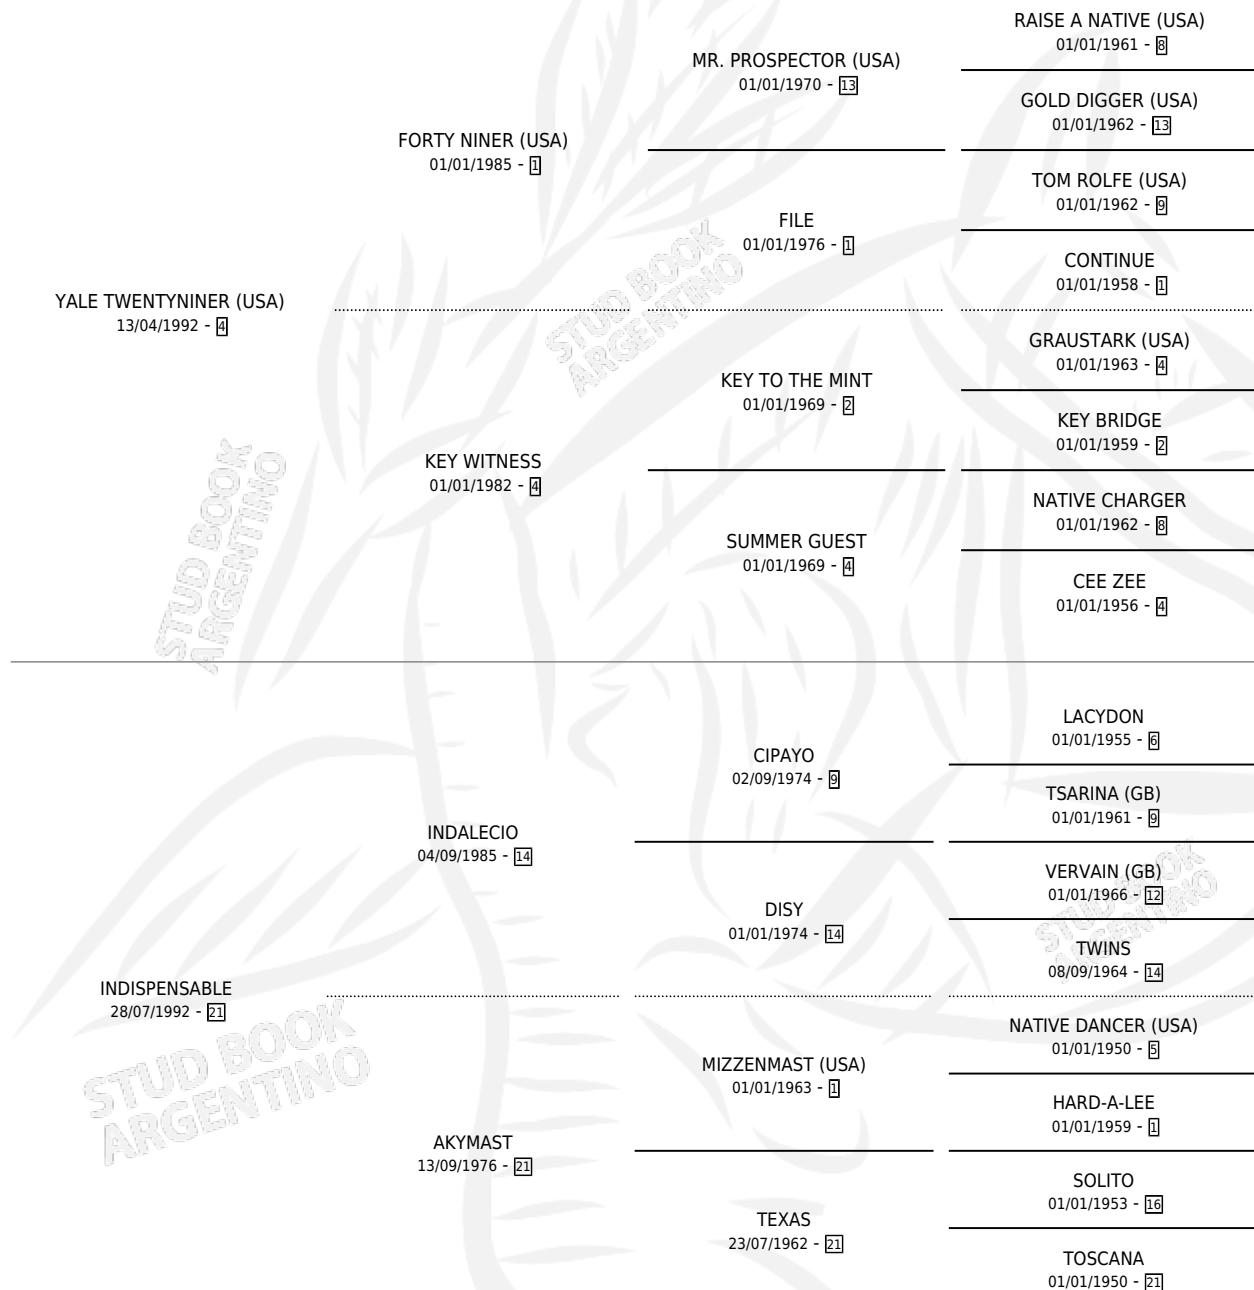

IN LOVE

por **YALE TWENTYNINER (USA)** y **INDISPENSABLE** por **INDALECIO**

Argentina · Hembra · Zaino · SP · 16/11/2000
Familia 21 · Volumen 37

ESTADO

TIPIFICACIÓN SANGUÍNEA	✓
TIPIFICACIÓN POR ADN	✓
PASAPORTE	X
IDENTIFICACIÓN POR MICROCHIP	X
REPRODUCTOR	✓

Lugar de nacimiento: Cosa Nostra
Criador: Sin dato

~

HIJOS

	MACHOS	HEMBRAS
6 NACIERON	2	4
3 CORRIERON	1	2
1 GANARON	0	1
0 GANADORES CL	0 GANADORES GR	0 GANADORES G1

PEDIGREE

CAMPAÑA

Solo carreras oficiales de Argentina