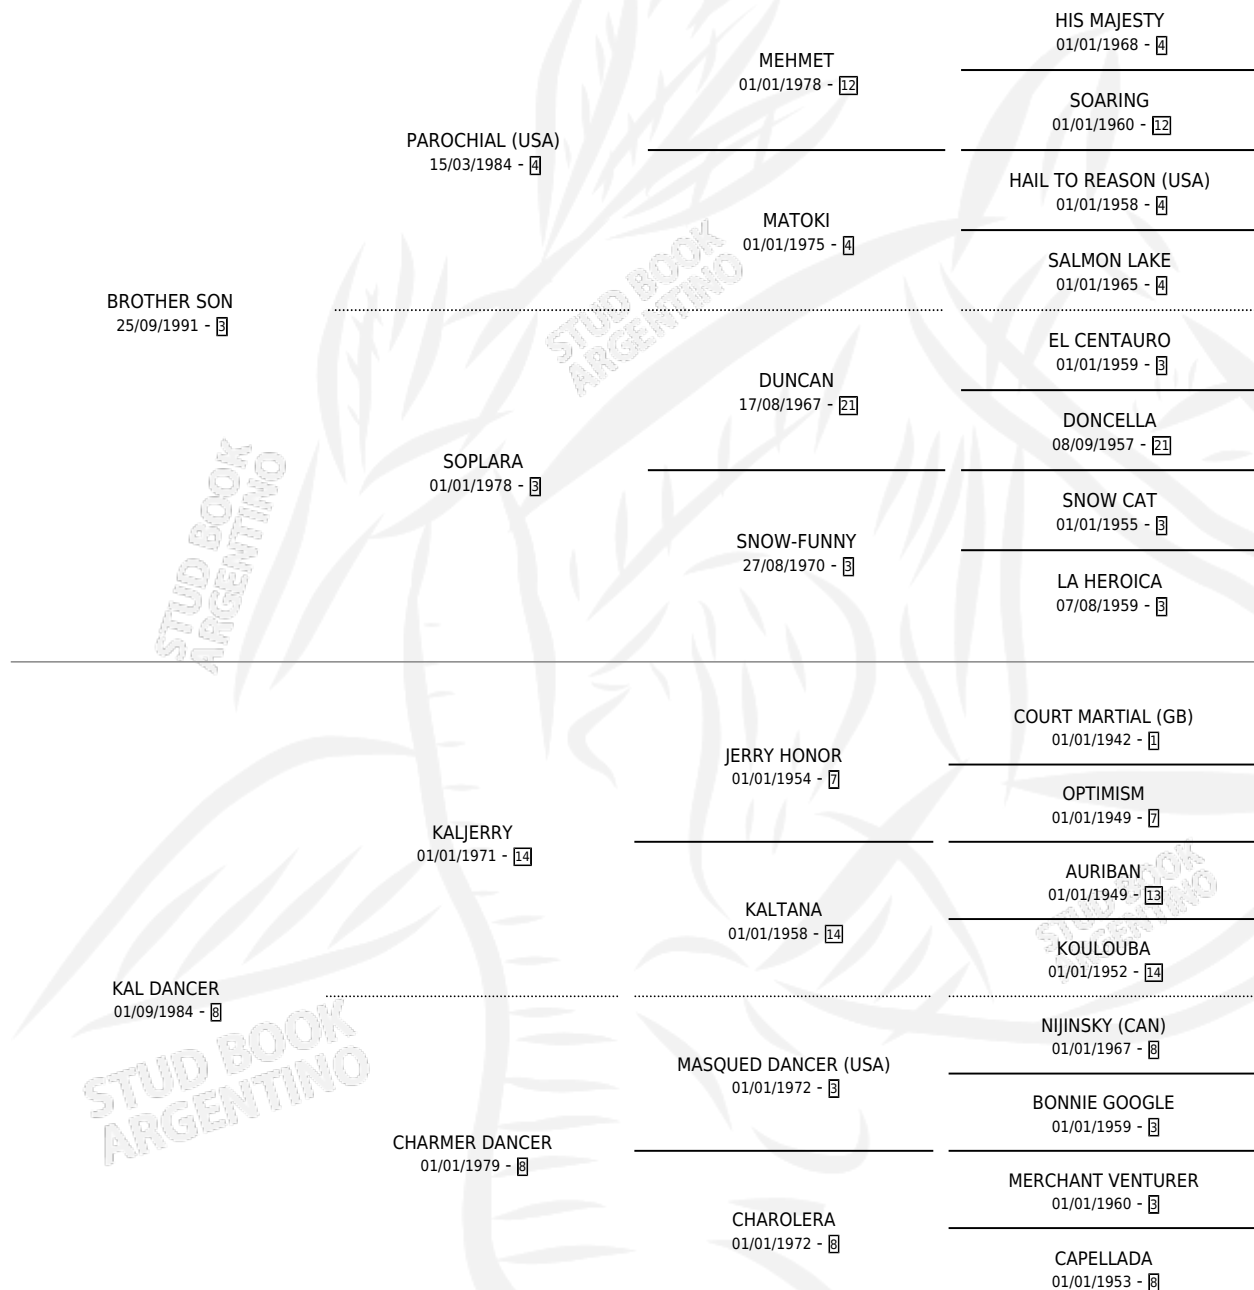

KALDY BRODERSON

por BROTHER SON y KAL DANCER por KALJERRY

Argentina · Hembra · Zaino · SP · 18/11/2000
Familia 8-k · Volumen 37

ESTADO

TIPIFICACIÓN SANGUÍNEA	X
TIPIFICACIÓN POR ADN	X
PASAPORTE	X
IDENTIFICACIÓN POR MICROCHIP	X
REPRODUCTOR	X

Lugar de nacimiento: Kilimanjaro

Criador: Kilimanjaro

PEDIGREE

KALDY BRODERSON

Datos oficiales del Stud Book Argentino

Documento generado el 14/05/2026

studbook.org.ar