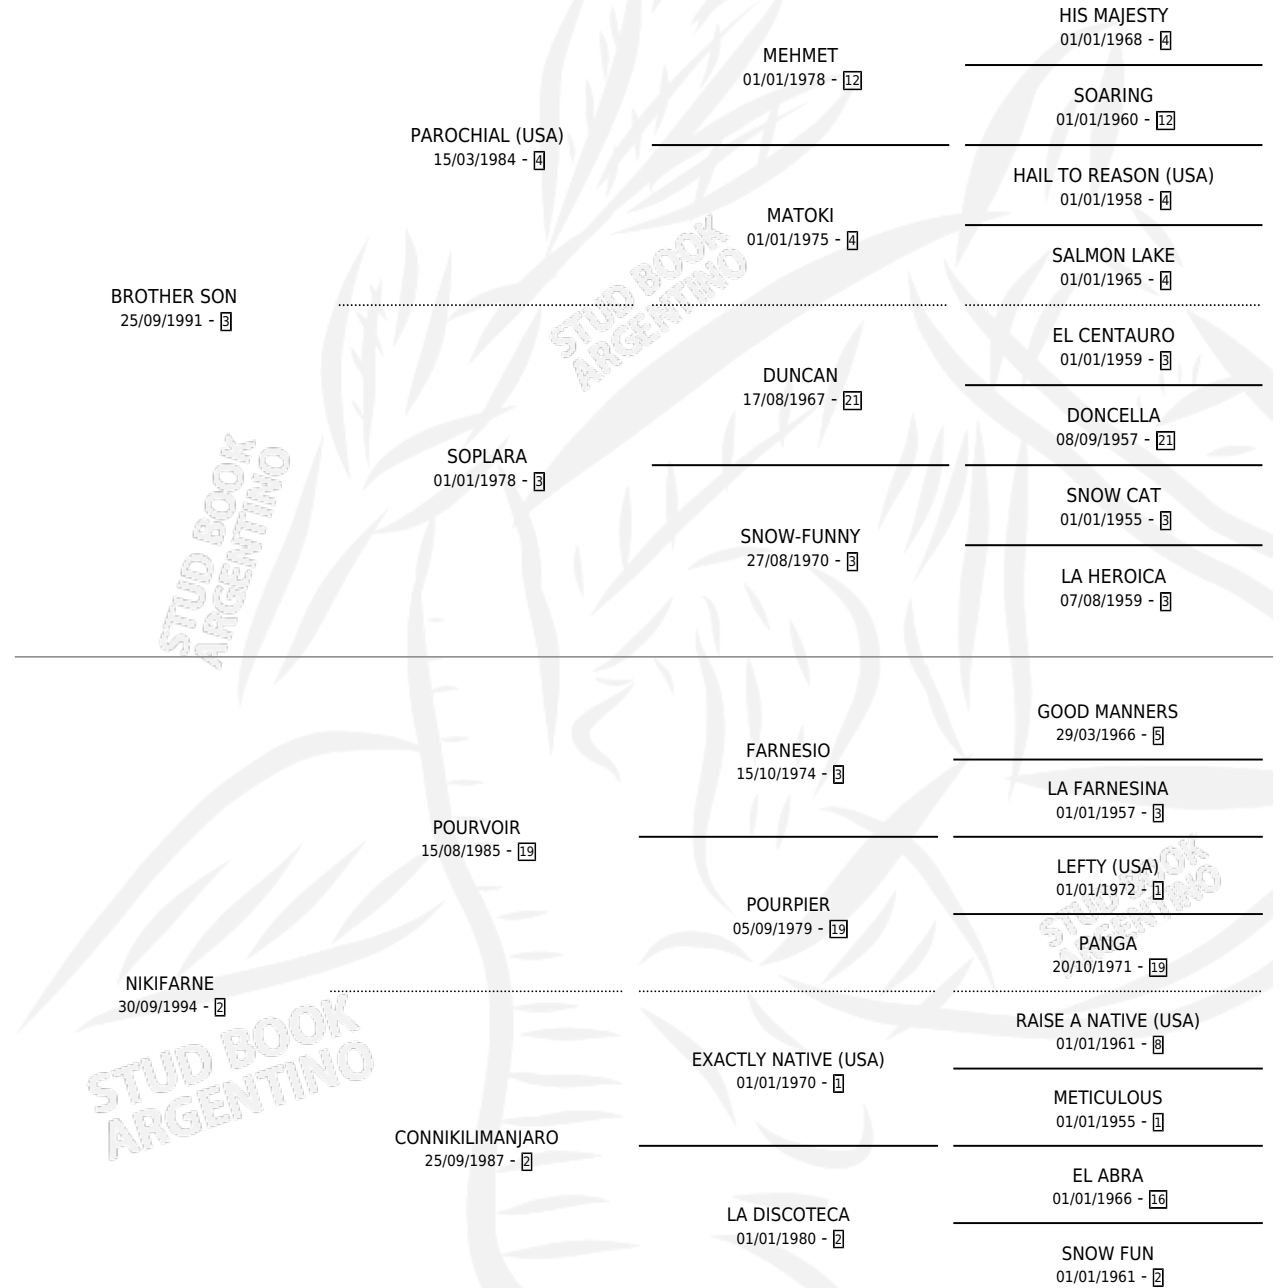

SISTER TOTA

por **BROTHER SON** y **NIKIFARNE** por **POURVOIR**

Argentina · Hembra · Zaino · SP · 21/10/2000
Familia 2-r · Volumen 37

ESTADO

TIPIFICACIÓN SANGUÍNEA	✓
TIPIFICACIÓN POR ADN	X
PASAPORTE	X
IDENTIFICACIÓN POR MICROCHIP	X
REPRODUCTOR	X

Lugar de nacimiento: Kilimanjaro

Criador: Savi Sergio Oscar

PEDIGREE

SISTER TOTA

Datos oficiales del Stud Book Argentino

Documento generado el 08/05/2026

studbook.org.ar