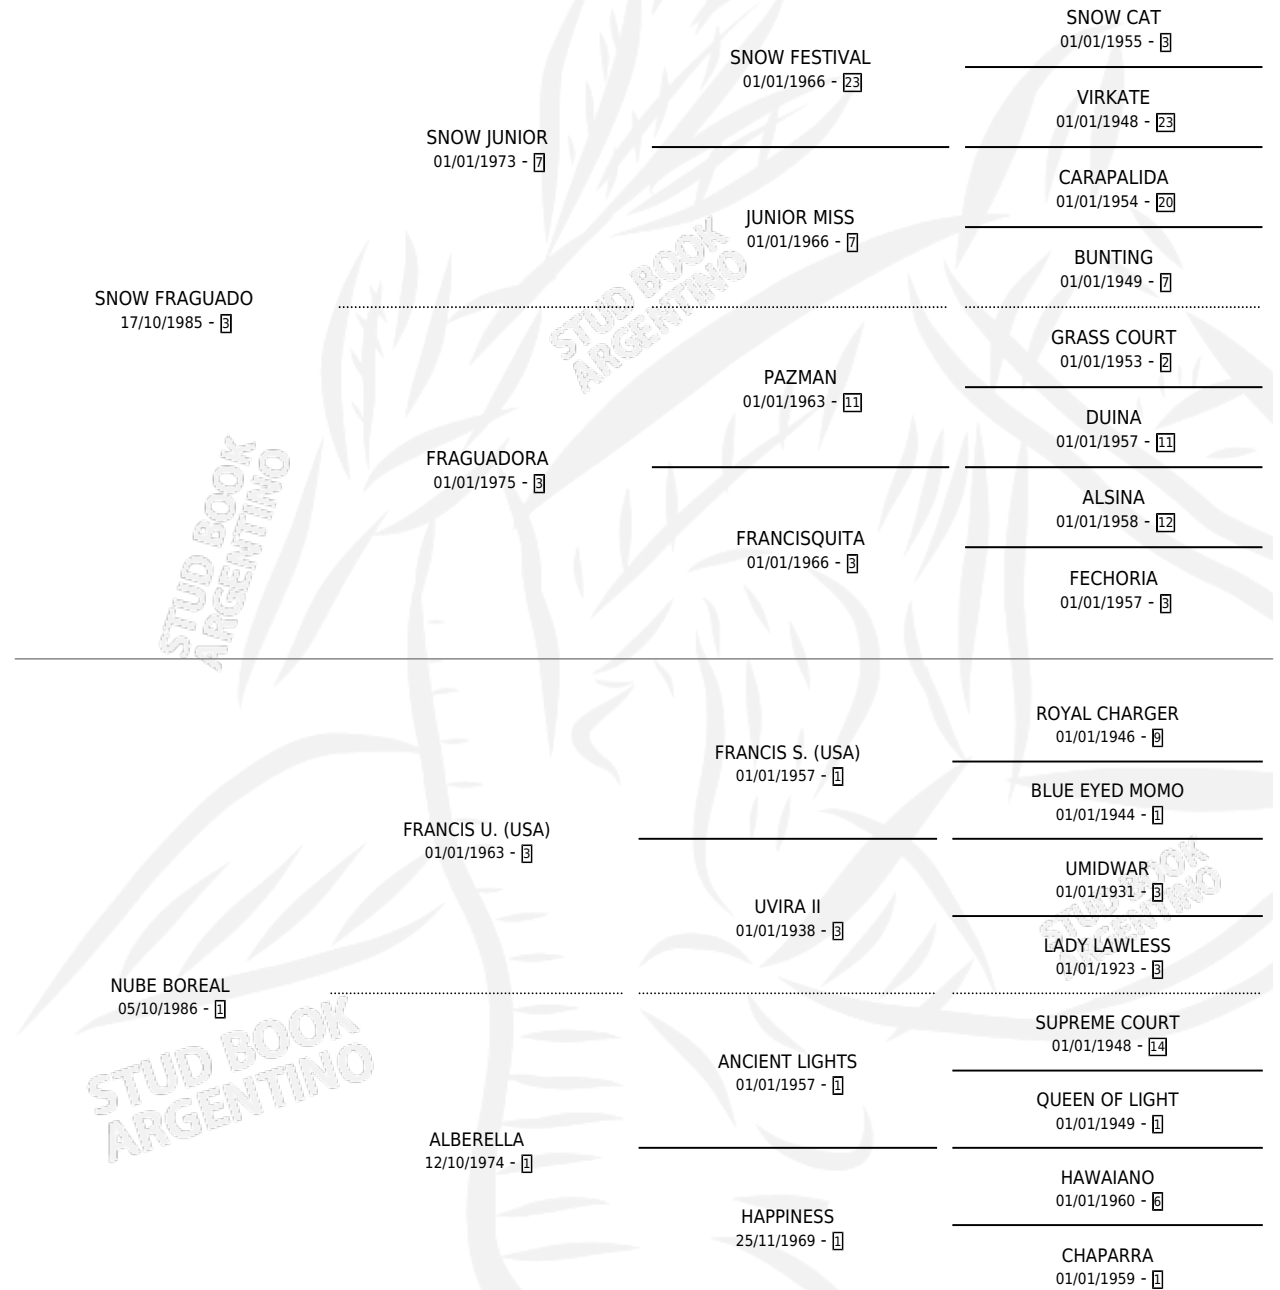

RIO LIMAY

por SNOW FRAGUADO y NUBE BOREAL por FRANCIS U. (USA)

Argentina · Macho · Alazan · SP · 20/11/2000
Familia 1-e · Volumen 37

ESTADO

TIPIFICACIÓN SANGUÍNEA	X
TIPIFICACIÓN POR ADN	X
PASAPORTE	X
IDENTIFICACIÓN POR MICROCHIP	X
REPRODUCTOR	X

Lugar de nacimiento: Patagonia
Criador: Avipan

PEDIGREE

RIO LIMAY

Datos oficiales del Stud Book Argentino

Documento generado el 12/06/2026

studbook.org.ar