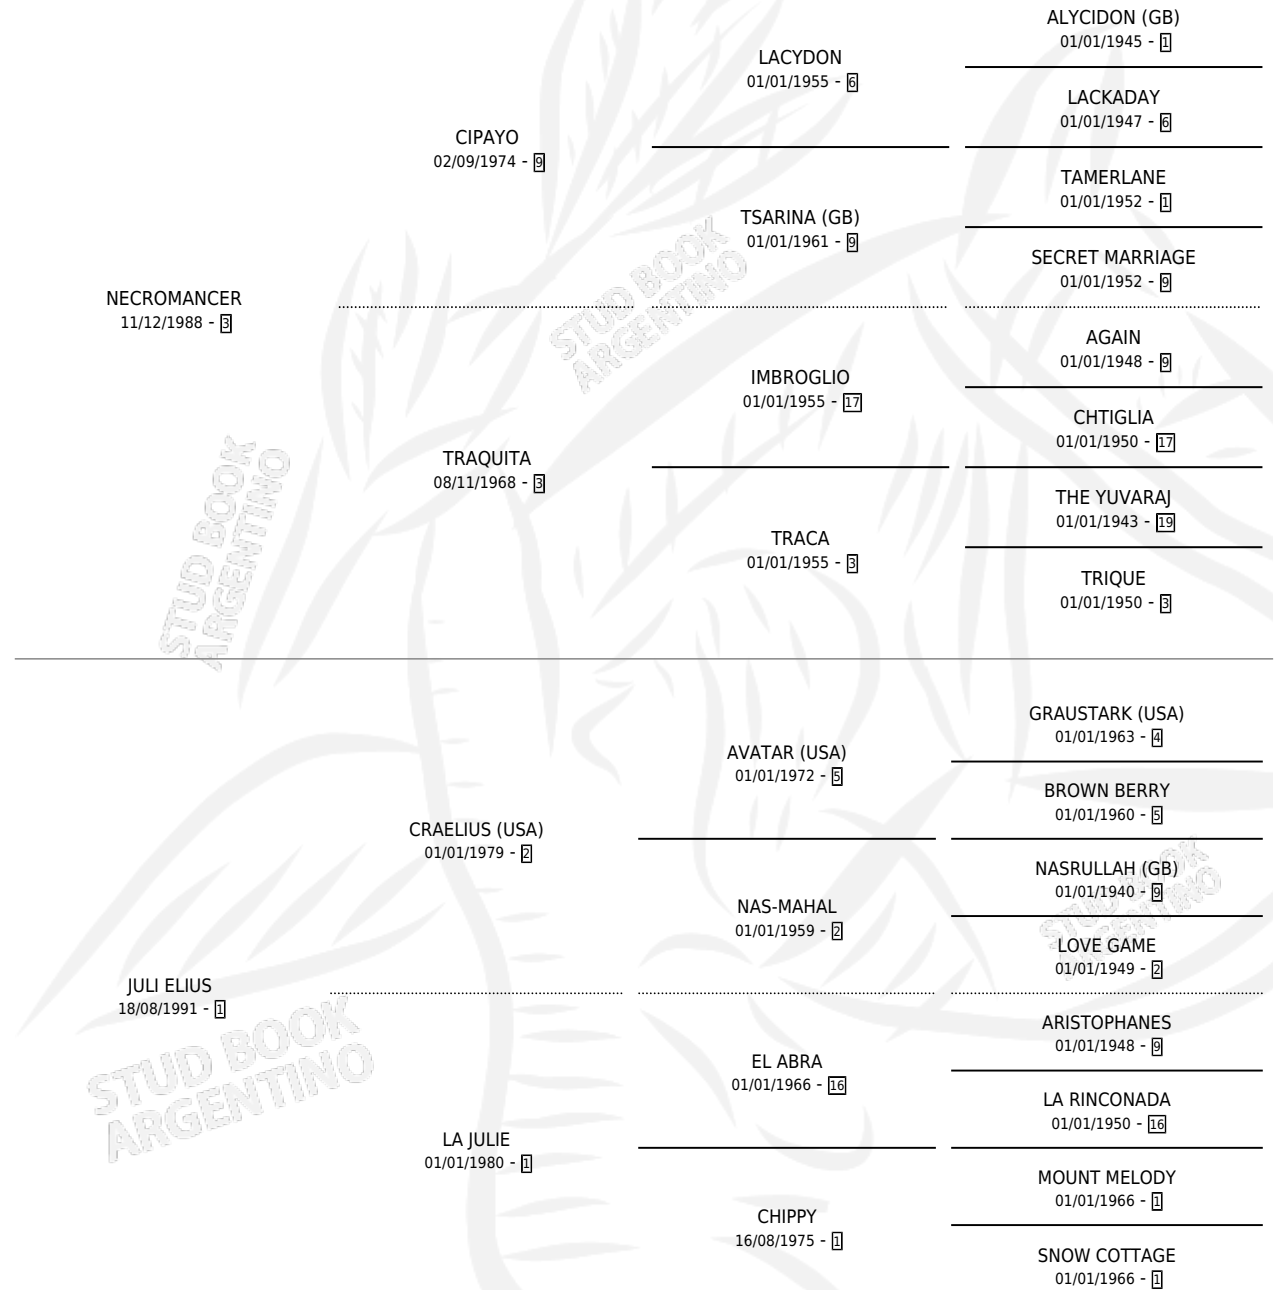

GRATIFICADORA

por **NECROMANCER** y **JULI ELIUS** por **CRAELIUS (USA)**

Argentina · Hembra · Zaino · SP · 16/11/2000
Familia 1-e · Volumen 37

ESTADO

TIPIFICACIÓN SANGUÍNEA	✓
TIPIFICACIÓN POR ADN	X
PASAPORTE	X
IDENTIFICACIÓN POR MICROCHIP	X
REPRODUCTOR	X

Lugar de nacimiento: Tramo Veinte

Criador: Sarquiz Jose Alberto

PEDIGREE

GRATIFICADORA

Datos oficiales del Stud Book Argentino

Documento generado el 05/05/2026

studbook.org.ar