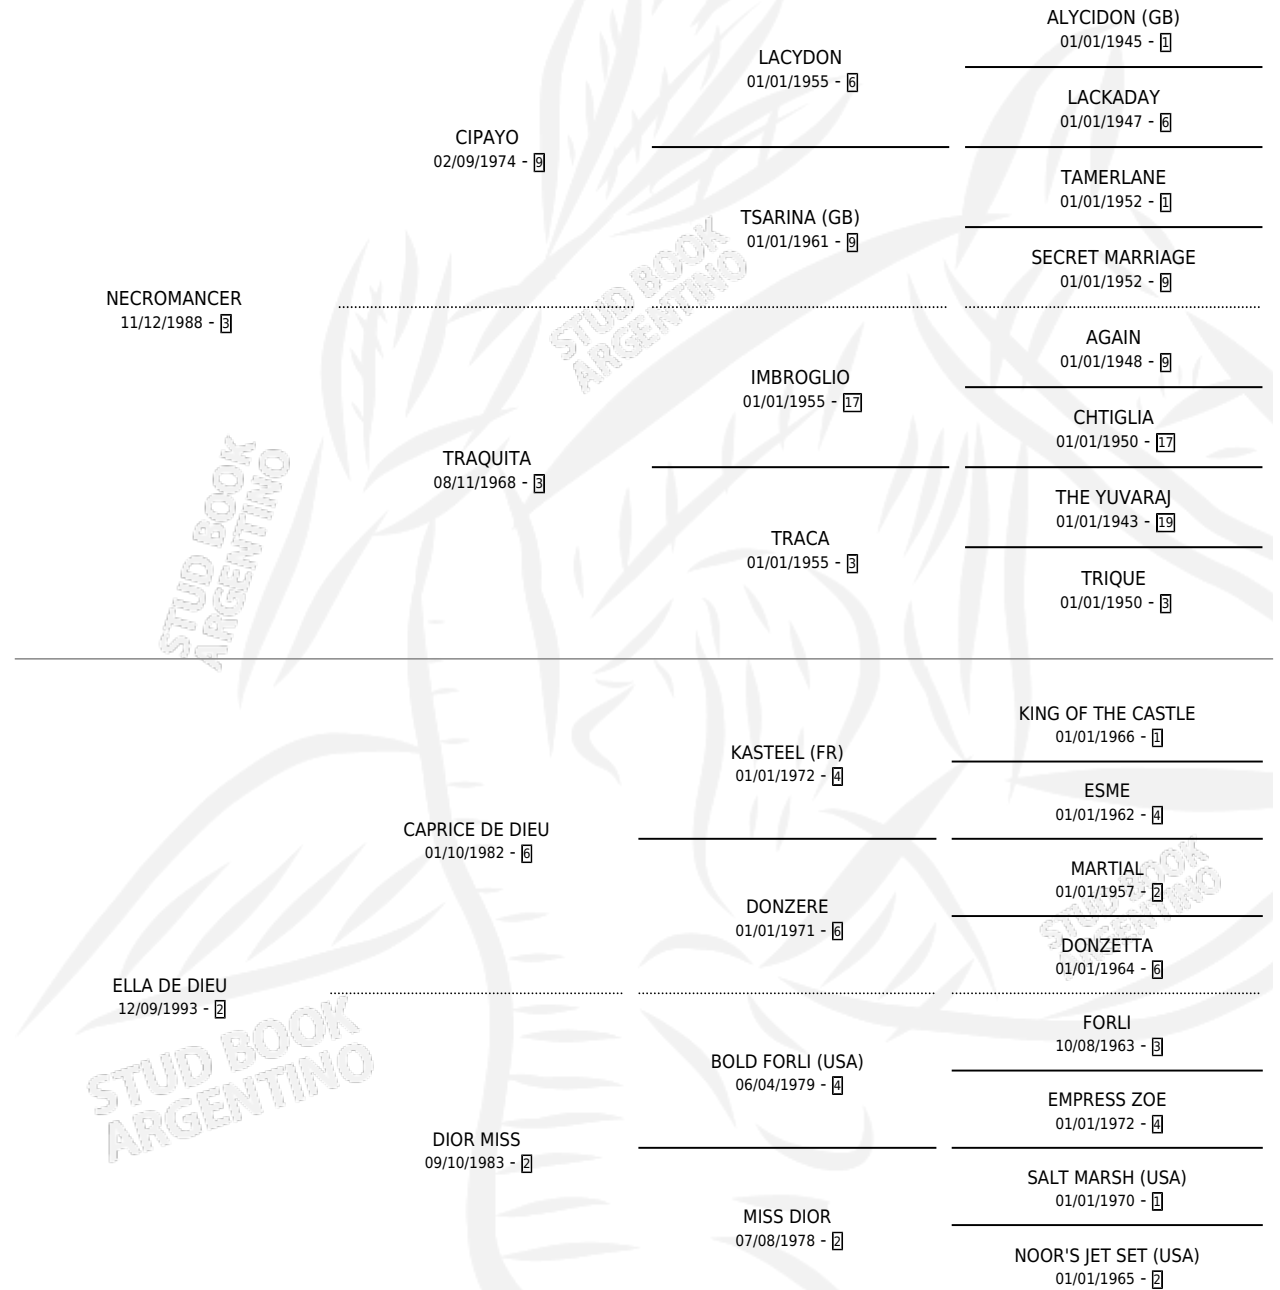

GALANTERIA

por **NECROMANCER** y **ELLA DE DIEU** por **CAPRICE DE DIEU**

Argentina · Hembra · Zaino · SP · 08/09/2000
Familia 2-o · Volumen 37

ESTADO

TIPIFICACIÓN SANGUÍNEA	X
TIPIFICACIÓN POR ADN	X
PASAPORTE	X
IDENTIFICACIÓN POR MICROCHIP	X
REPRODUCTOR	X

Lugar de nacimiento: Tramo Veinte

Criador: Tramo Veinte

PEDIGREE

GALANTERIA

Datos oficiales del Stud Book Argentino

Documento generado el 14/05/2026

studbook.org.ar