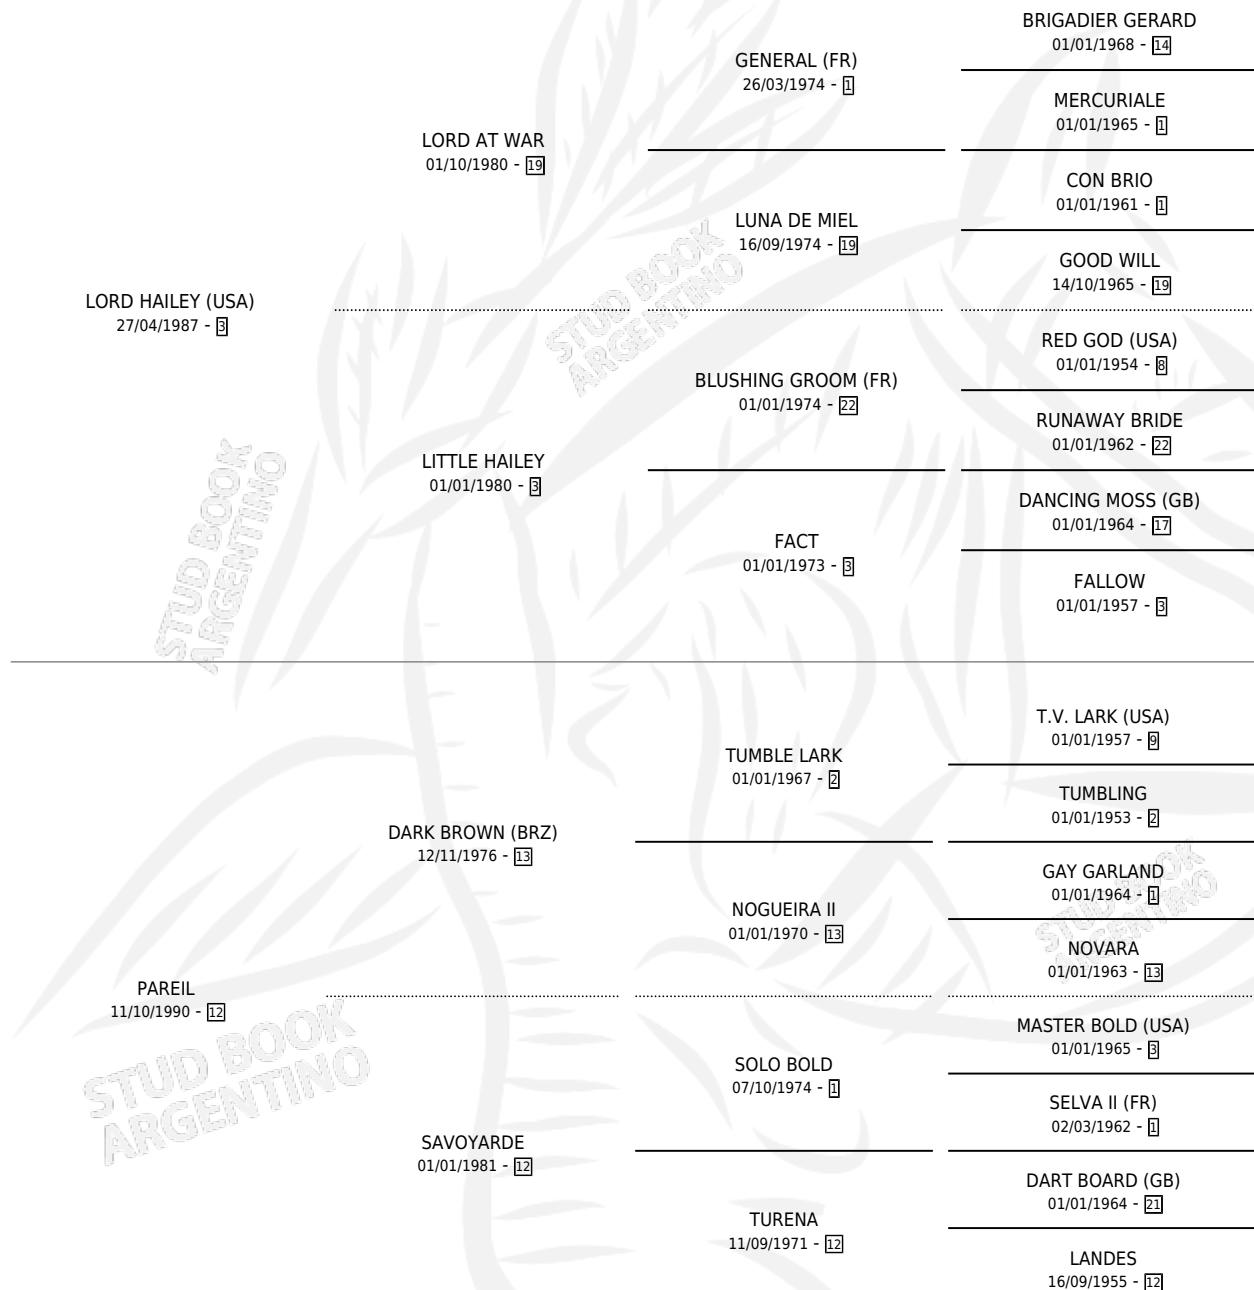

SEÑORA MABEL

por **LORD HAILEY (USA)** y **PAREIL** por **DARK BROWN (BRZ)**

Argentina · Hembra · Zaino · SP · 11/11/2000
Familia 12-d · Volumen 37

ESTADO

TIPIFICACIÓN SANGUÍNEA	✓
TIPIFICACIÓN POR ADN	✓
PASAPORTE	X
IDENTIFICACIÓN POR MICROCHIP	X
REPRODUCTOR	✓

Lugar de nacimiento: Los Prados
Criador: Sarquiz Jose Alberto

~

HIJOS

	MACHOS	HEMBRAS
2 NACIERON	1	1
1 CORRIERON	0	1
1 GANARON	0	1

0	0	0
GANADORES CL	GANADORES GR	GANADORES G1

PEDIGREE

CAMPAÑA

Solo carreras oficiales de Argentina