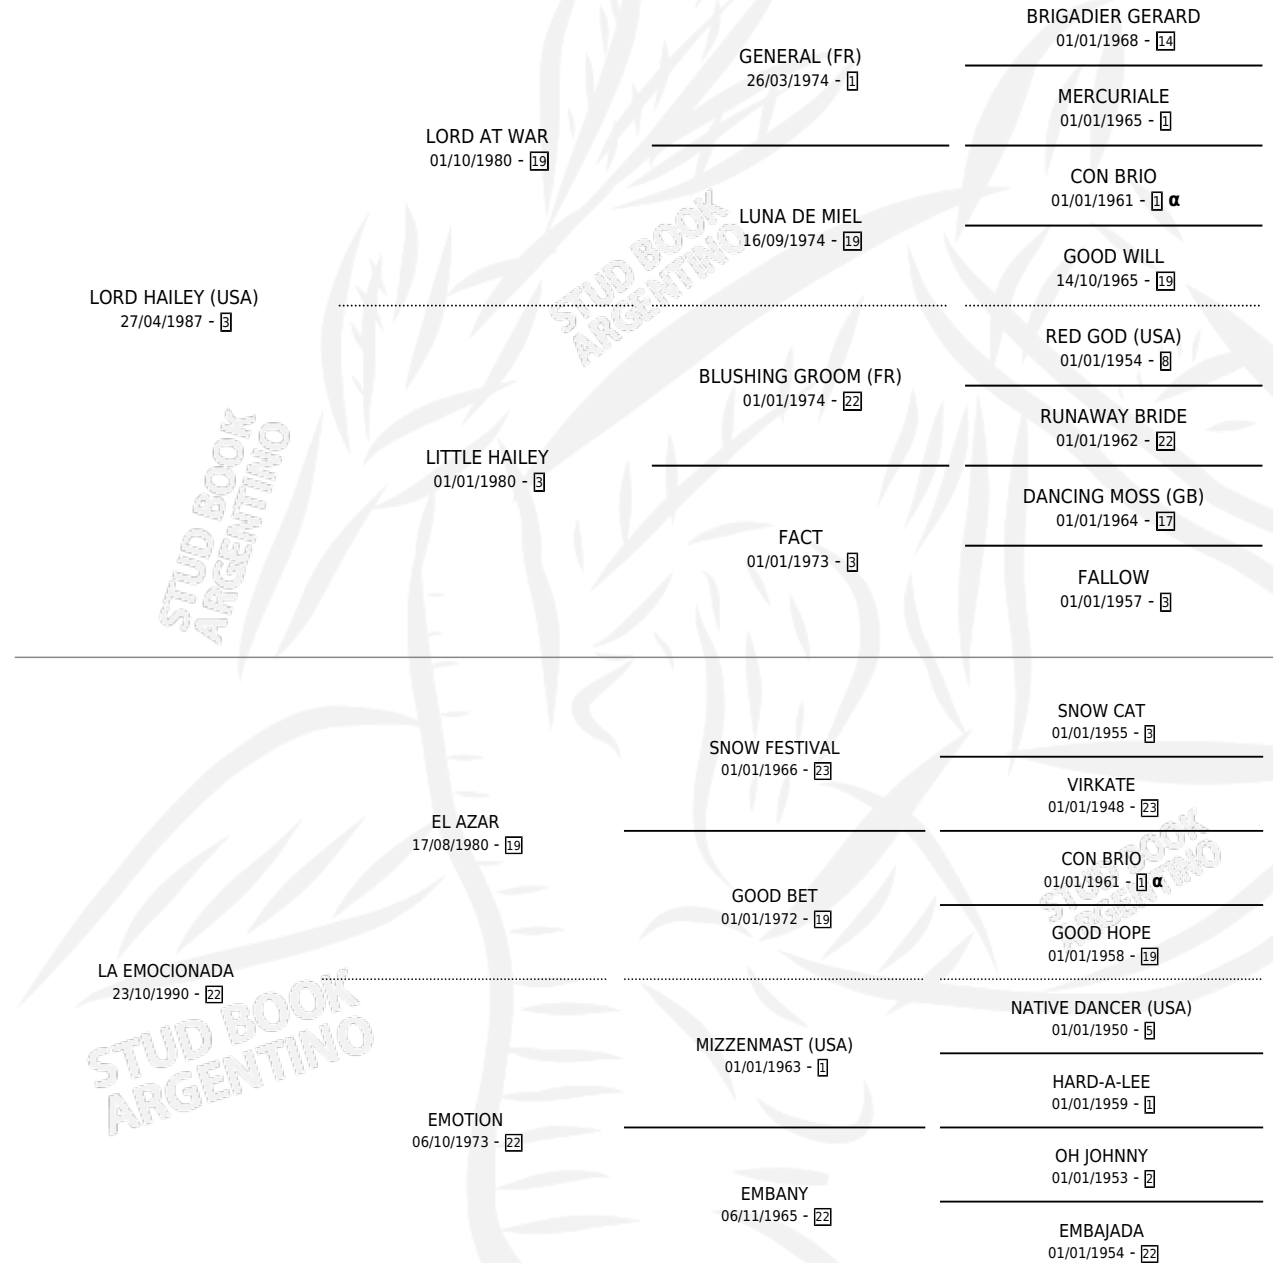

LORD EMOCIONADO

por LORD HAILEY (USA) y LA EMOCIONADA por EL AZAR

Argentina · Macho · Alazan · SP · 03/11/2000
Familia 22-d · Volumen 37

ESTADO

TIPIFICACIÓN SANGUÍNEA	✓
TIPIFICACIÓN POR ADN	X
PASAPORTE	X
IDENTIFICACIÓN POR MICROCHIP	X
REPRODUCTOR	X

Lugar de nacimiento: Los Prados
Criador: Sarquiz Jose Alberto

PEDIGREE

INBREEDING : α

CAMPAÑA

Solo carreras oficiales de Argentina

POR EDAD

EDAD	CC	1°	2°	3°	4°	5°	NP	CLC	CLG	CLCG1	CLGG1	IMPORTE	GANANCIA / CC
4 AÑOS	4	2	0	1	0	0	1	0	0	0	0	\$19,300	\$4,825
5 AÑOS	4	2	1	1	0	0	0	0	0	0	0	\$21,300	\$5,325
TOTALES	8	4	1	2	0	0	1	0	0	0	0	\$40,600	\$5,075
%		50.0%	12.5%	25.0%	0.0%	0.0%	12.5%	0.0%	0.0%	0.0%	0.0%		

Ganador de 4 carreras en Palermo - \$40,600, a los 4 y 5 años, incluso 3ro A.g.p.h.ba.s.i. (H).

POR DISTANCIA

HIPODROMO	CC	1°	2°	3°	4°	5°	NP	CLC	CLG	CLCG1	CLGG1	IMPORTE
PALERMO	8	4	1	2	0	0	1	0	0	0	0	\$40,600
1400 MTS	3	1	1	1	0	0	0	0	0	0	0	\$12,100
1200 MTS	4	3	0	1	0	0	0	0	0	0	0	\$28,500
1600 MTS	1	0	0	0	0	0	1	0	0	0	0	\$0