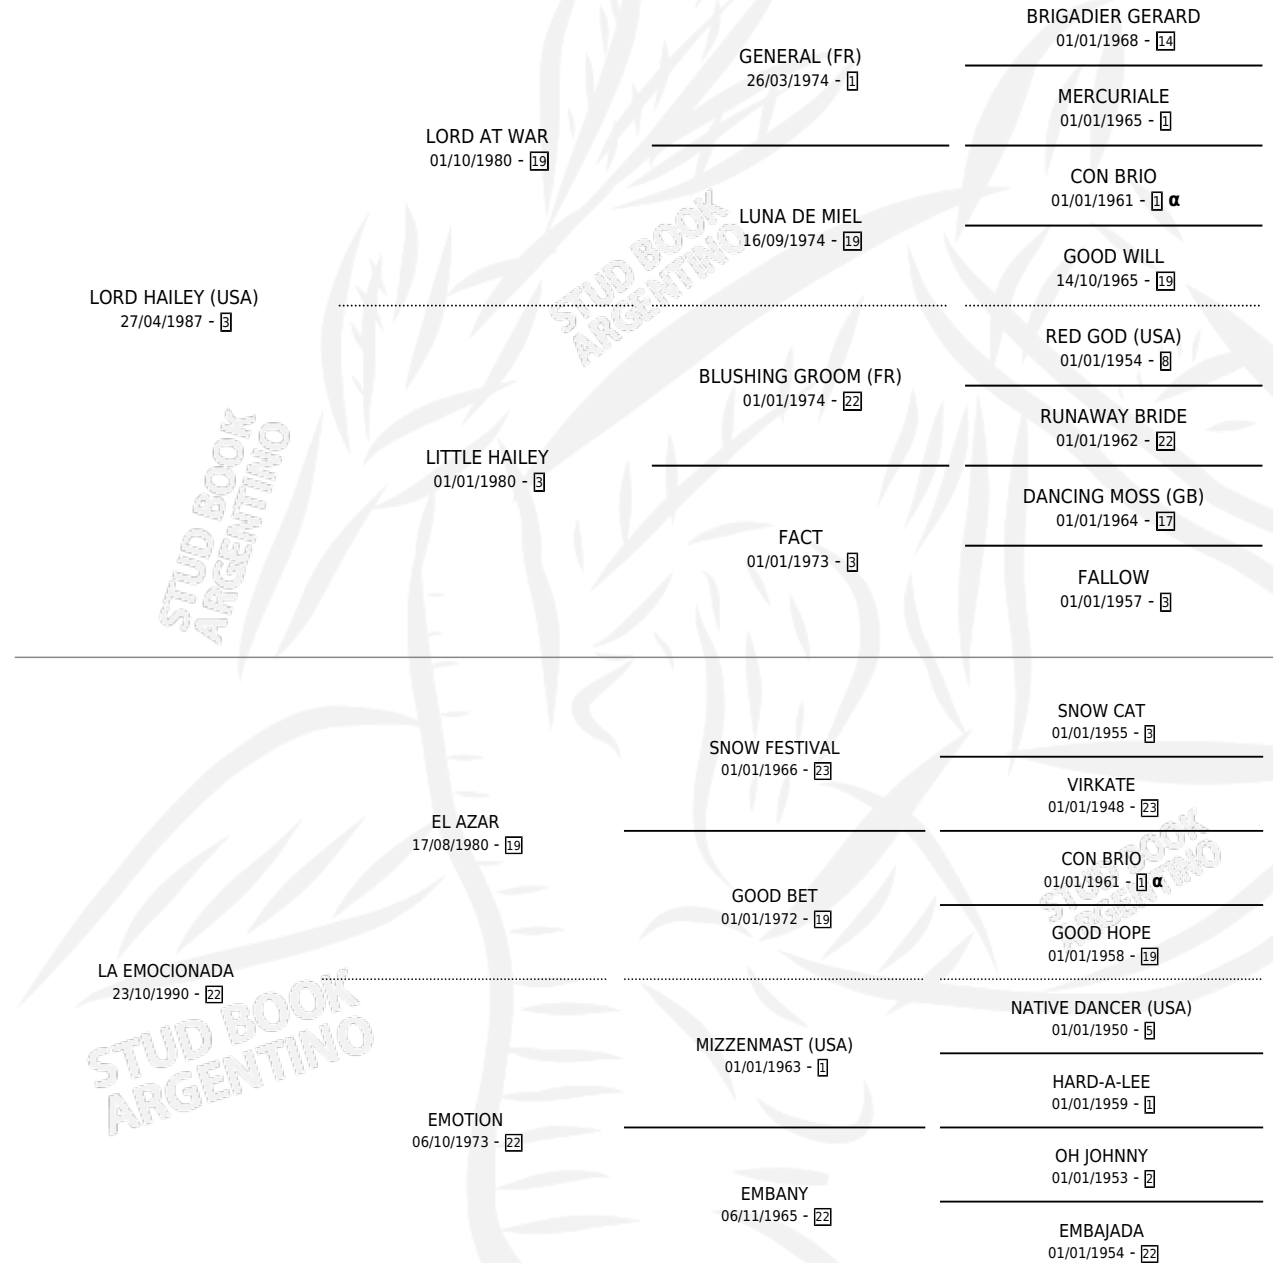

# LORD EMOCIONADO

por LORD HAILEY (USA) y LA EMOCIONADA por EL AZAR

Argentina · Macho · Alazan · SP · 03/11/2000  
Familia 22-d · Volumen 37

## ESTADO

TIPIFICACIÓN SANGUÍNEA	✓
TIPIFICACIÓN POR ADN	X
PASAPORTE	X
IDENTIFICACIÓN POR MICROCHIP	X
REPRODUCTOR	X

**Lugar de nacimiento:** Los Prados  
**Criador:** Sarquiz Jose Alberto