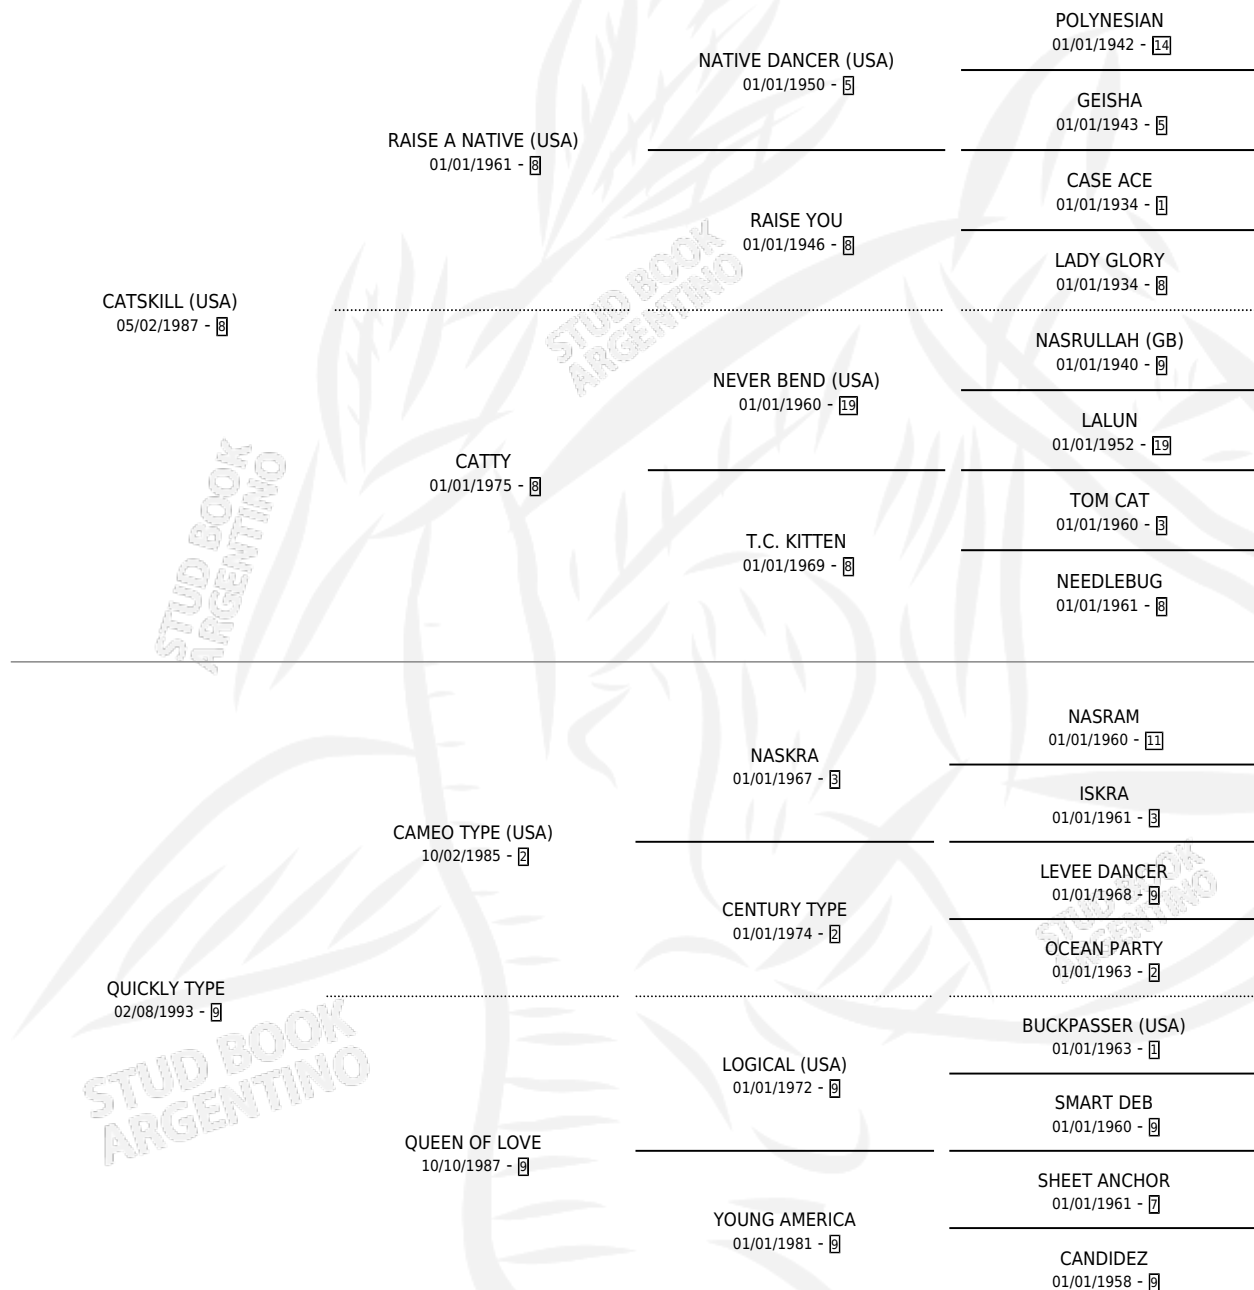

CATTY QUEEN

por CATSKILL (USA) y QUICKLY TYPE por CAMEO TYPE (USA)

Argentina · Hembra · Zaino Negro · SP · 14/11/2000
Familia 9-c · Volumen 37

ESTADO

TIPIFICACIÓN SANGUÍNEA	✓
TIPIFICACIÓN POR ADN	X
PASAPORTE	X
IDENTIFICACIÓN POR MICROCHIP	X
REPRODUCTOR	X

Lugar de nacimiento: Campo particular

Criador: Sin dato

PEDIGREE