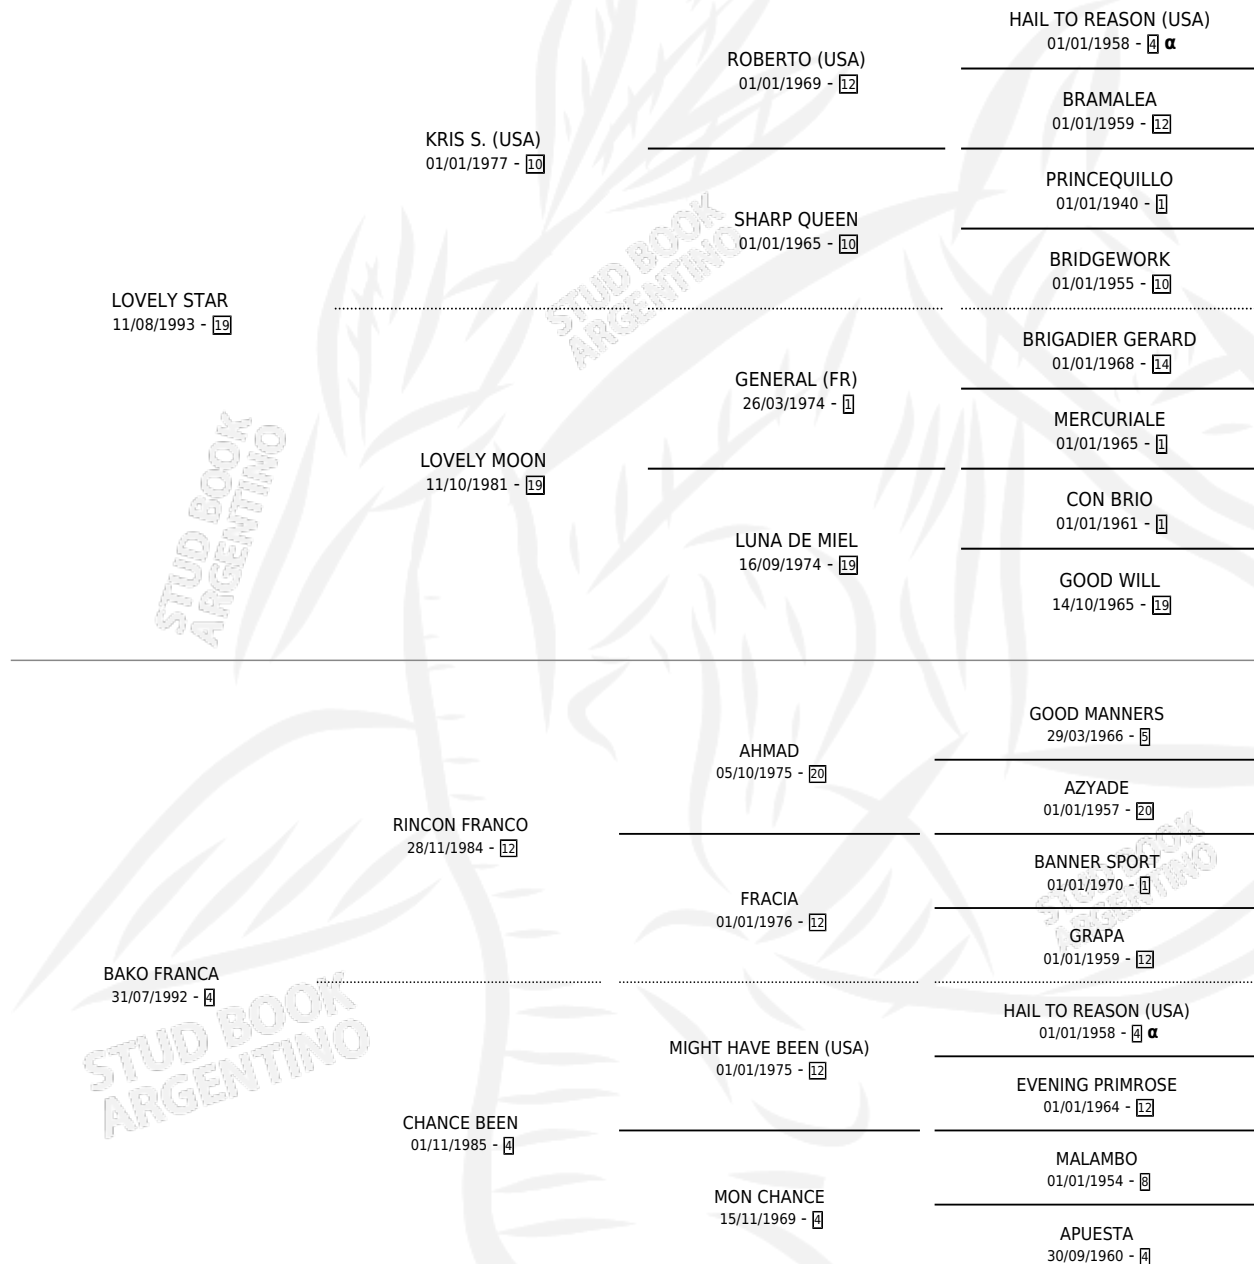

WRIST BLUE

por LOVELY STAR y BAKO FRANCA por RINCON FRANCO

Argentina · Hembra · Alazan · SP · 16/11/2000
Familia 4-k · Volumen 37

ESTADO

TIPIFICACIÓN SANGUÍNEA	✓
TIPIFICACIÓN POR ADN	✓
PASAPORTE	✓
IDENTIFICACIÓN POR MICROCHIP	X
REPRODUCTOR	✓

Lugar de nacimiento: Campo particular

Criador: Sin dato

~

HIJOS

	MACHOS	HEMBRAS
2 NACIERON	2	0

SIN ACTUACIONES

PEDIGREE

INBREEDING : α

S

mientos 2 / Efectividad 40.00%

PADRILLO	PRODUCTO	CRIADOR	1ER SERVICIO	ÚLTIMO SERVICIO
POTRIMOND	Ø		31/10/2011	03/11/2011
WRIST BLUE	Ø		23/11/2010	27/11/2010
Datos oficiales del Stud Book Argentino	Ø		17/12/2009	19/12/2009
Documentado en studbook.org.ar	Ø		26/12/2008	28/12/2008
TENDER FITZ	LAST TEN (M A, 31/12/2009)	SIN DATO	26/12/2008	28/12/2008
TENDER FITZ	CIRUJA TEN (M A, 23/11/2008)	SIN DATO	01/11/2007	06/12/2007