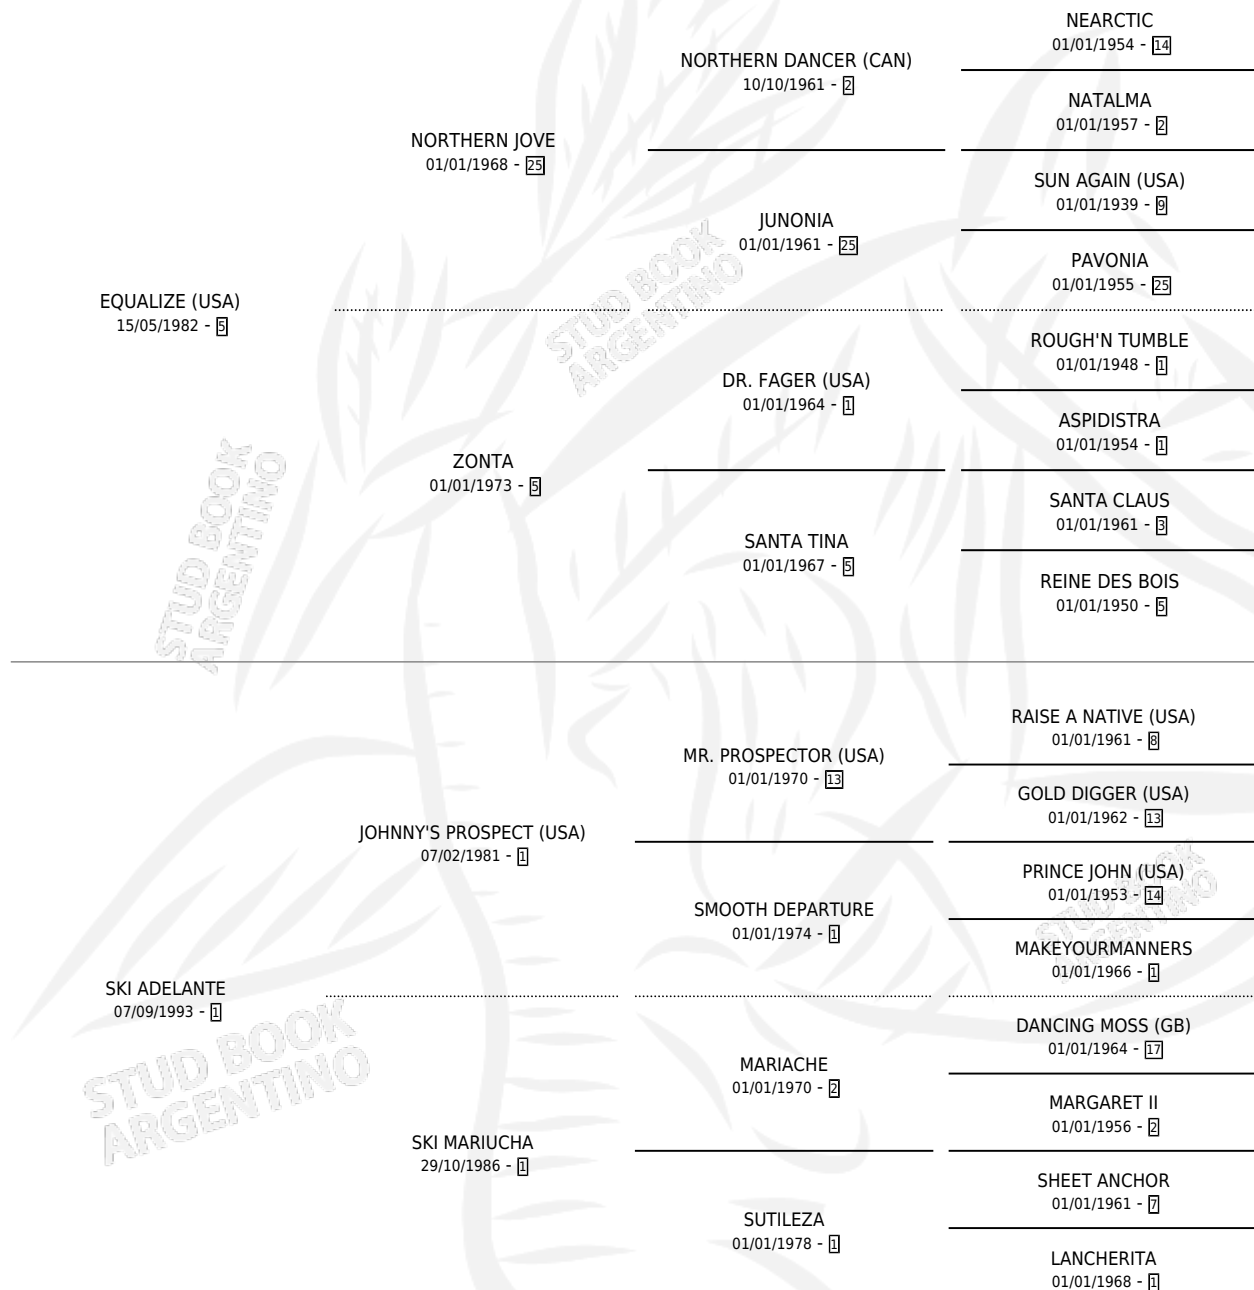

EMBRUJADO MORO

por EQUALIZE (USA) y SKI ADELANTE por JOHNNY'S PROSPECT (USA)

Argentina · Macho · Tordillo · SP · 18/09/2000
Familia 1-s · Volumen 37

ESTADO

TIPIFICACIÓN SANGUÍNEA	✓
TIPIFICACIÓN POR ADN	X
PASAPORTE	X
IDENTIFICACIÓN POR MICROCHIP	X
REPRODUCTOR	X

Lugar de nacimiento: La Madrugada

Criador: Juri Jose

PEDIGREE

CAMPAÑA

Solo carreras oficiales de Argentina

POR EDAD

EDAD	CC	1°	2°	3°	4°	5°	NP	CLC	CLG	CLCG1	CLGG1	IMPORTE	GANANCIA / CC
2 AÑOS	1	0	0	0	0	0	1	0	0	0	0	\$0	\$0
3 AÑOS	2	0	0	1	1	0	0	0	0	0	0	\$1,985	\$993
5 AÑOS	11	2	2	1	3	0	3	0	0	0	0	\$28,020	\$2,547
6 AÑOS	6	2	2	0	0	0	2	0	0	0	0	\$22,400	\$3,733
TOTALES	20	4	4	2	4	0	6	0	0	0	0	\$52,405	\$2,620
%		20.0%	20.0%	10.0%	20.0%	0.0%	30.0%	0.0%	0.0%	0.0%	0.0%		

Ganador de 4 carreras en San Isidro y Palermo - \$52,405, a los 5 y 6 años.

POR DISTANCIA

HIPODROMO	CC	1°	2°	3°	4°	5°	NP	CLC	CLG	CLCG1	CLGG1	IMPORTE
PALERMO	14	2	2	2	3	0	5	0	0	0	0	\$29,635
1800 MTS	1	0	0	0	0	0	1	0	0	0	0	\$0
1400 MTS	9	1	2	1	2	0	3	0	0	0	0	\$19,050
1600 MTS	4	1	0	1	1	0	1	0	0	0	0	\$10,585
SAN ISIDRO	6	2	2	0	1	0	1	0	0	0	0	\$22,770
1800 MTS	2	1	1	0	0	0	0	0	0	0	0	\$12,150
1400 MTS	4	1	1	0	1	0	1	0	0	0	0	\$10,620