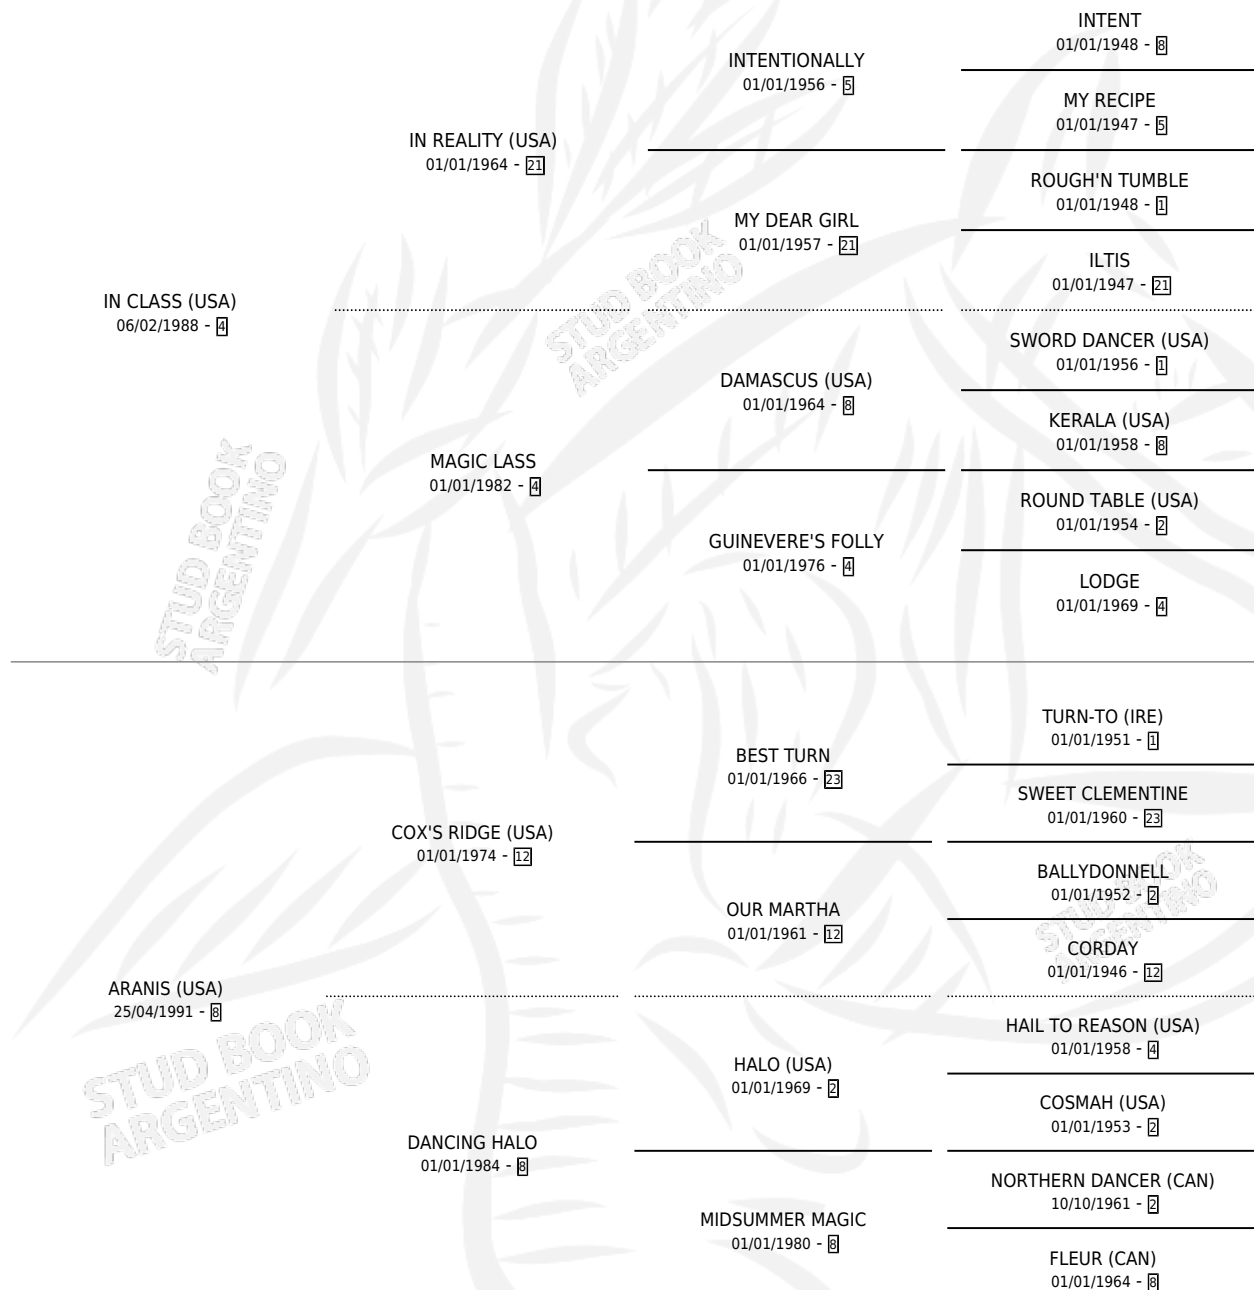

ARDILLA CLASS

por **IN CLASS (USA)** y **ARANIS (USA)** por **COX'S RIDGE (USA)**

Argentina · Hembra · Alazan · SP · 16/11/2000
Familia 8-f · Volumen 37

ESTADO

TIPIFICACIÓN SANGUÍNEA	✓
TIPIFICACIÓN POR ADN	✓
PASAPORTE	X
IDENTIFICACIÓN POR MICROCHIP	X
REPRODUCTOR	✓

Lugar de nacimiento: Divisadero
Criador: Santa Victoria

~

HIJOS

	MACHOS	HEMBRAS
1 NACIERON	0	1
SIN ACTUACIONES		

PEDIGREE