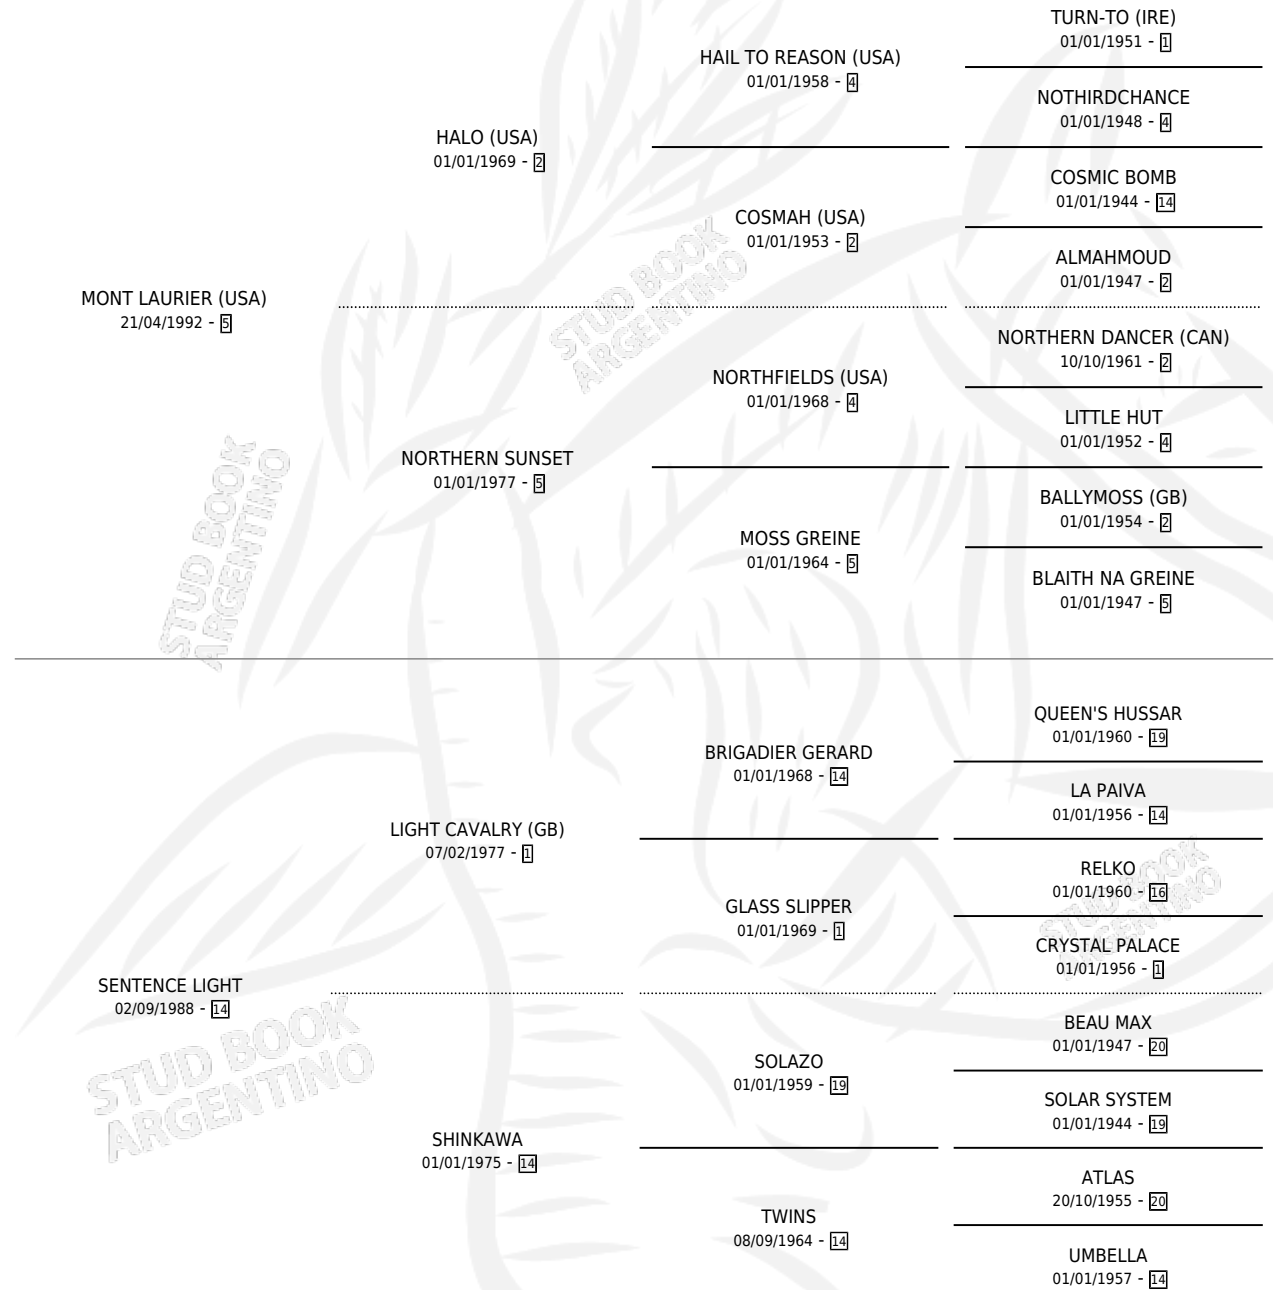

MONT SENT

por **MONT LAURIER (USA)** y **SENTENCE LIGHT** por **LIGHT CAVALRY (GB)**

Argentina · Macho · Zaino Negro · SP · 03/09/2000
Familia 14-c · Volumen 37

ESTADO

TIPIFICACIÓN SANGUÍNEA	✓
TIPIFICACIÓN POR ADN	✓
PASAPORTE	X
IDENTIFICACIÓN POR MICROCHIP	X
REPRODUCTOR	X

Lugar de nacimiento: La Biznaga
Criador: Prieto Ruben Oscar

PEDIGREE