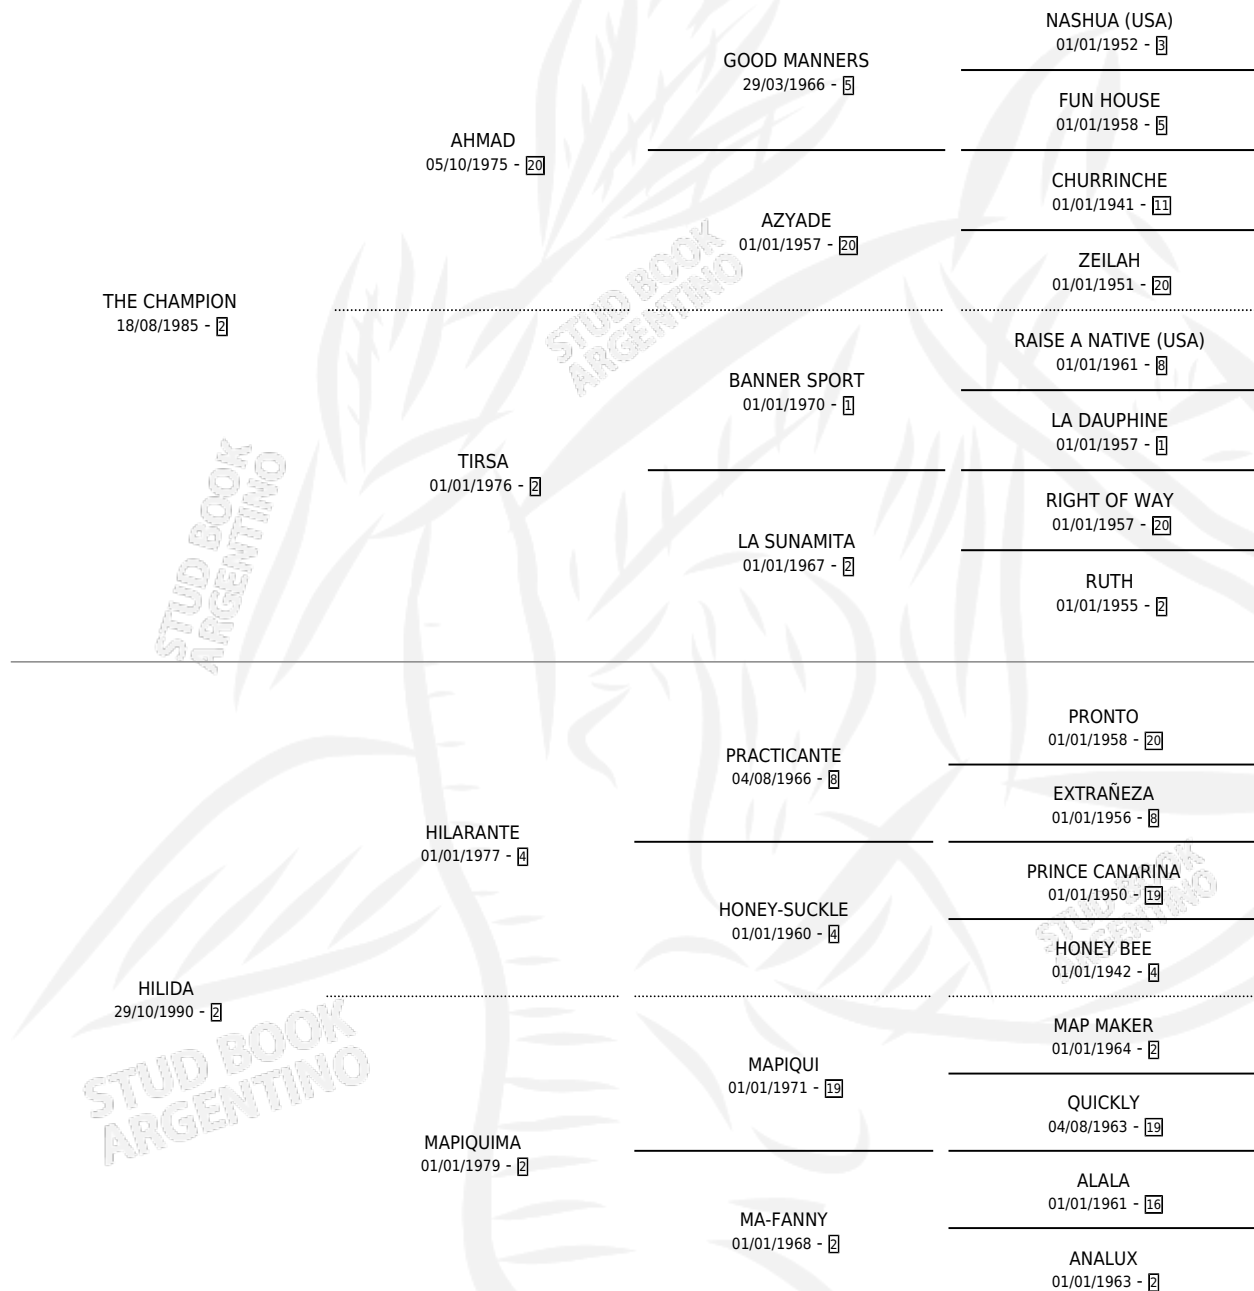

THE DEVOTED

por THE CHAMPION y HILIDA por HILARANTE

Argentina · Macho · Zaino · SP · 11/11/2000
Familia 2-o · Volumen 37

ESTADO

TIPIFICACIÓN SANGUÍNEA	X
TIPIFICACIÓN POR ADN	X
PASAPORTE	X
IDENTIFICACIÓN POR MICROCHIP	X
REPRODUCTOR	X

Lugar de nacimiento: Yanina

Criador: Yanina

PEDIGREE

THE DEVOTED

Datos oficiales del Stud Book Argentino

Documento generado el 28/04/2026

studbook.org.ar