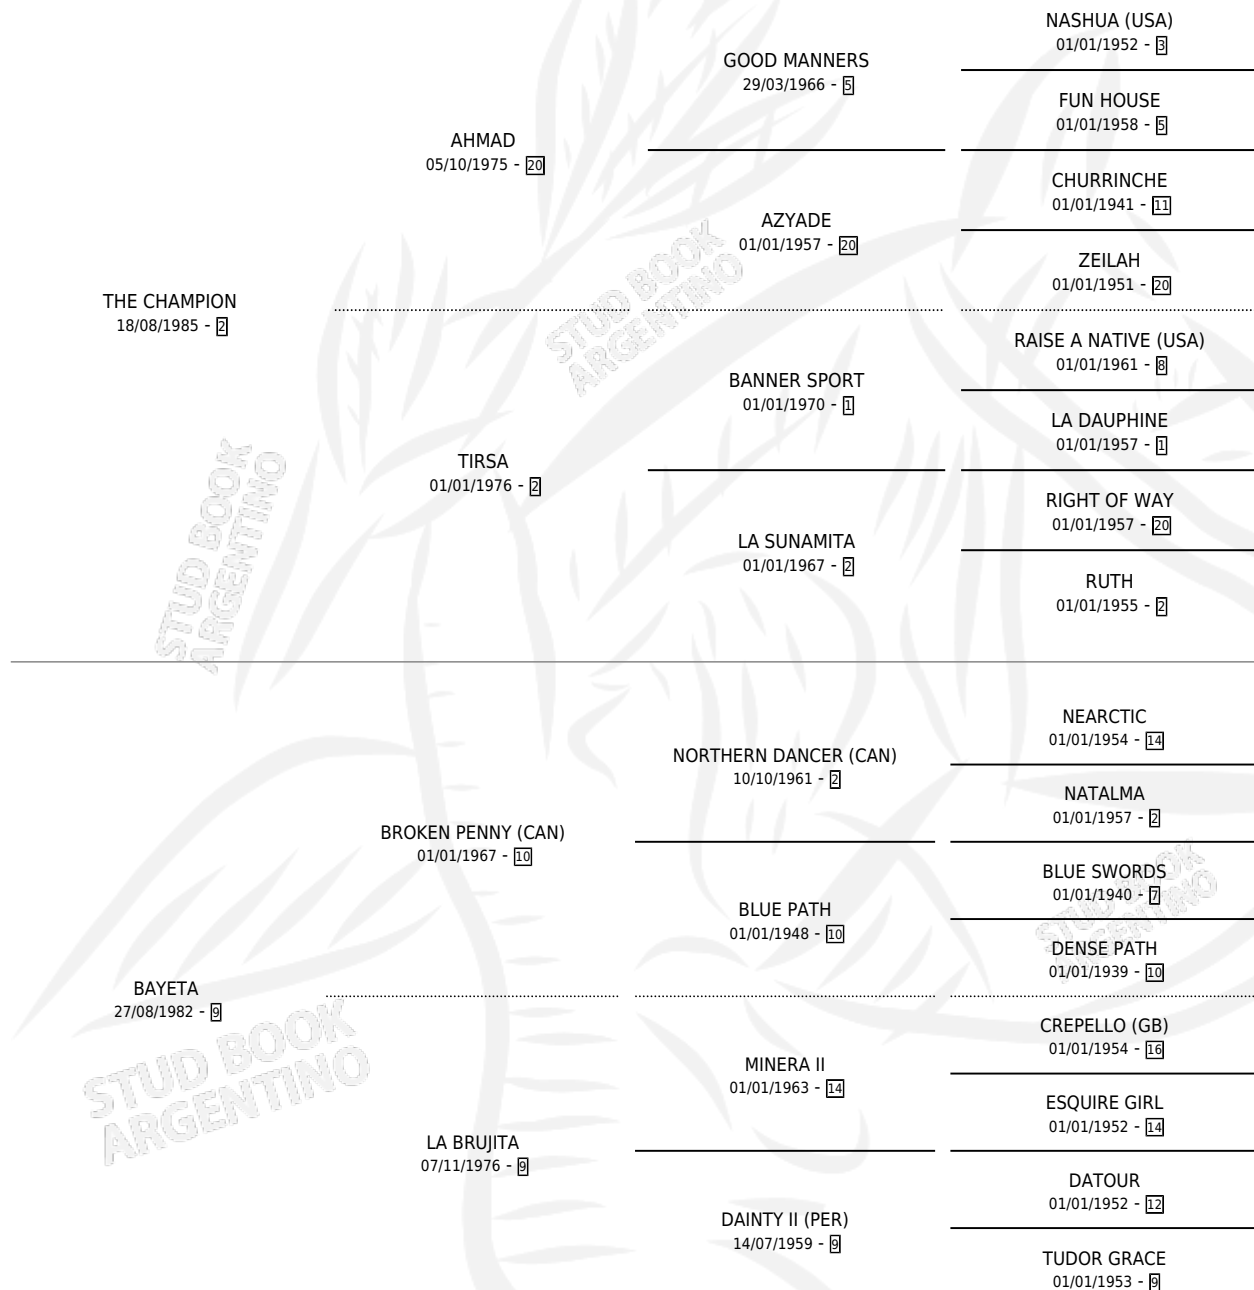

THE ADRENALINE

por THE CHAMPION y BAYETA por BROKEN PENNY (CAN)

Argentina · Hembra · Zaino · SP · 07/11/2000
Familia 9-c · Volumen 37

ESTADO

TIPIFICACIÓN SANGUÍNEA	✓
TIPIFICACIÓN POR ADN	✓
PASAPORTE	X
IDENTIFICACIÓN POR MICROCHIP	X
REPRODUCTOR	✓

Lugar de nacimiento: Yanina

Criador: Yanina

~

HIJOS

	MACHOS	HEMBRAS
5 NACIERON	2	3
SIN ACTUACIONES		

PEDIGREE

S

mientos 5 / Efectividad 71.43%

PADRILLO	PRODUCTO	CRIADOR	1ER SERVICIO	ÚLTIMO SERVICIO
IRRACIONAL	IRRACIONALINE (H Z, 08/09/2012)	LUNA NEGRA	13/09/2011	16/09/2011
IRRACIONAL	IRRACIONALINA (H Z, 06/09/2011)	LUNA NEGRA	13/10/2010	13/10/2010
IRRACIONAL	Ø		18/09/2009	18/09/2009
IRRACIONAL	IRRACIONAL CHAMP (H Z, 25/09/2009)	LUNA NEGRA	26/08/2008	17/09/2008
IRRACIONAL	Ø		17/12/2007	17/12/2007
SOUTHERN NUT	PARRANDINO (M Z, 19/11/2007)	LUNA NEGRA	25/11/2006	25/11/2006
FRENCH CHAMP	AFRANCESADO (M Z, 27/09/2006)	LUNA NEGRA	22/09/2005	27/09/2005