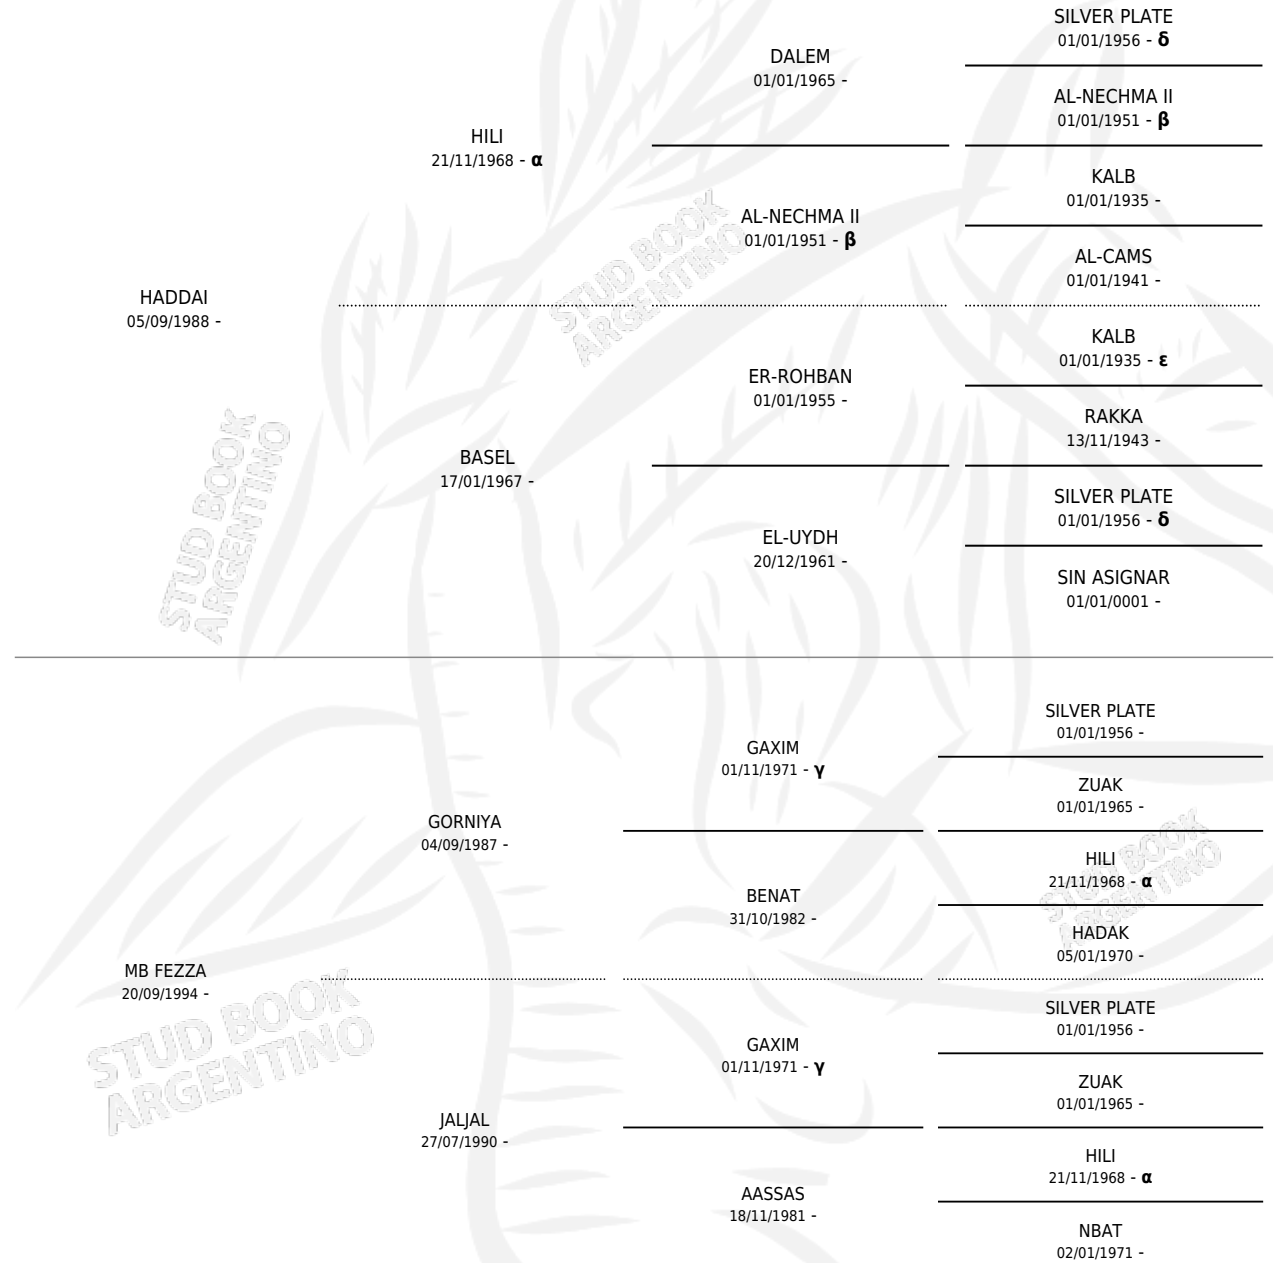

MB MEFTUN

por HADDAI y MB FEZZA por GORNIYA

Argentina · Macho · Zaino Colorado · AP · 20/11/2000
Familia · Volumen 37

ESTADO

TIPIFICACIÓN SANGUÍNEA	X
TIPIFICACIÓN POR ADN	X
PASAPORTE	X
IDENTIFICACIÓN POR MICROCHIP	X
REPRODUCTOR	X

Lugar de nacimiento: Don Alfonso

Criador: Sin dato

PEDIGREE

INBREEDING : $\alpha, \beta, \gamma, \delta, \epsilon$

MB MEFTUN

Datos oficiales del Stud Book Argentino

Documento generado el 03/05/2026

studbook.org.ar