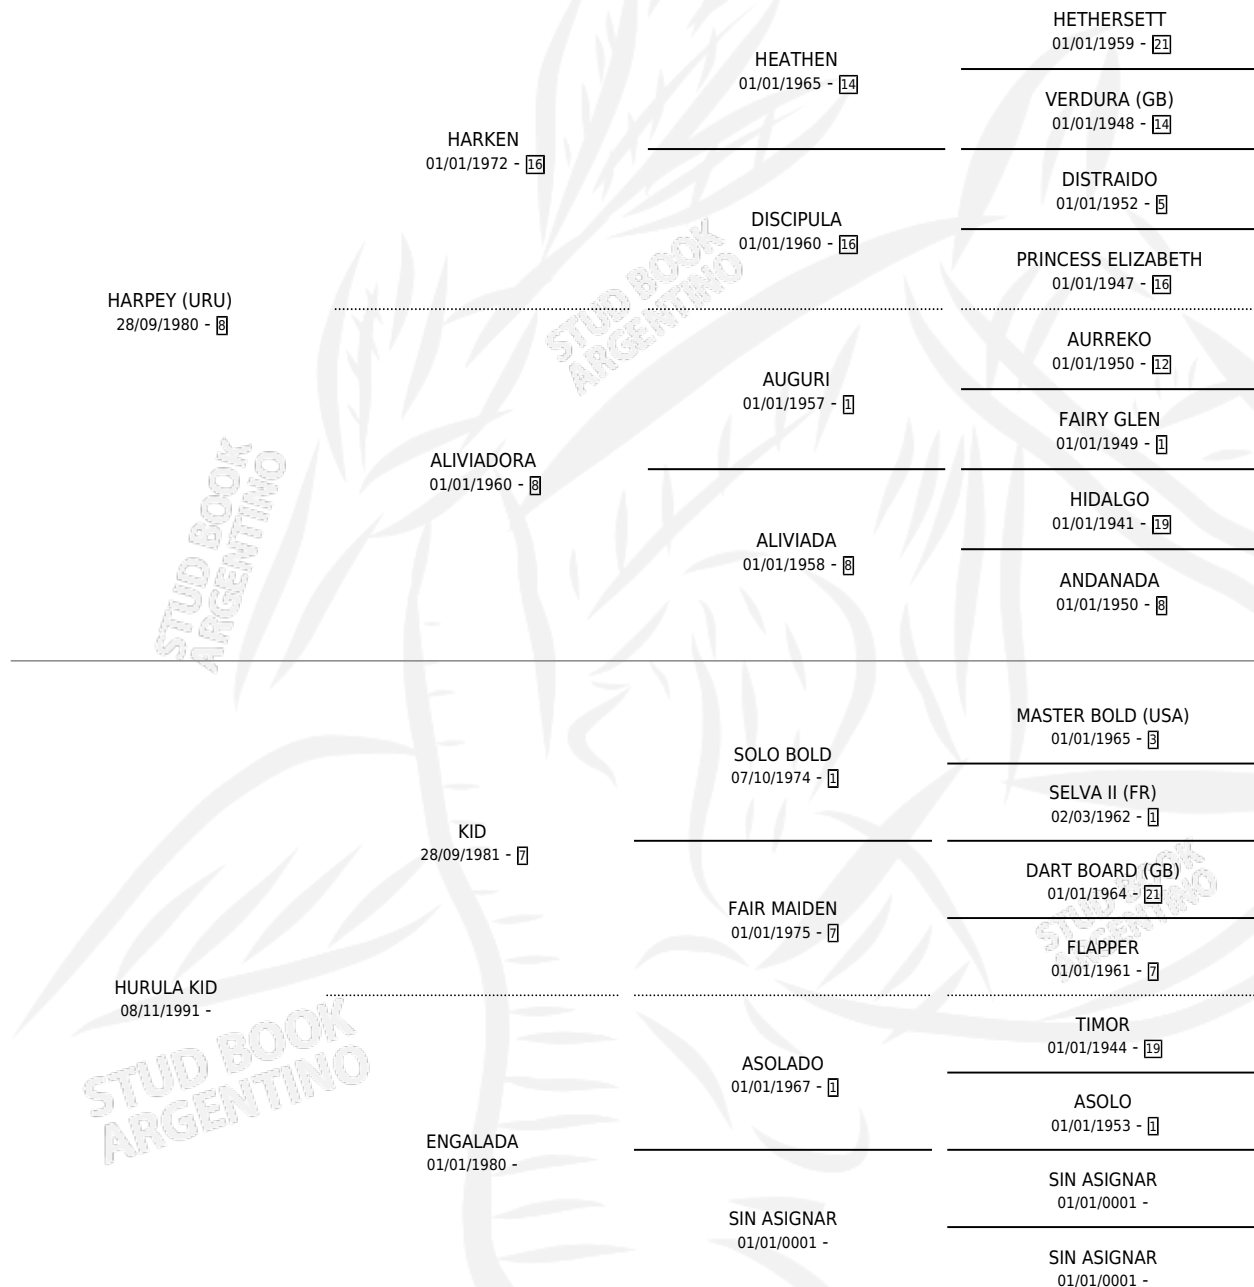

LUCILA HARPEY

por HARPEY (URU) y HURULA KID por KID

Argentina · Hembra · Zaino · SP · 27/11/2000
Familia · Volumen 37

ESTADO

TIPIFICACIÓN SANGUÍNEA	X
TIPIFICACIÓN POR ADN	X
PASAPORTE	X
IDENTIFICACIÓN POR MICROCHIP	X
REPRODUCTOR	X

Lugar de nacimiento: Mojon del Pago

Criador: Mojon del Pago

PEDIGREE

LUCILA HARPEY

Datos oficiales del Stud Book Argentino

Documento generado el 15/05/2026

studbook.org.ar