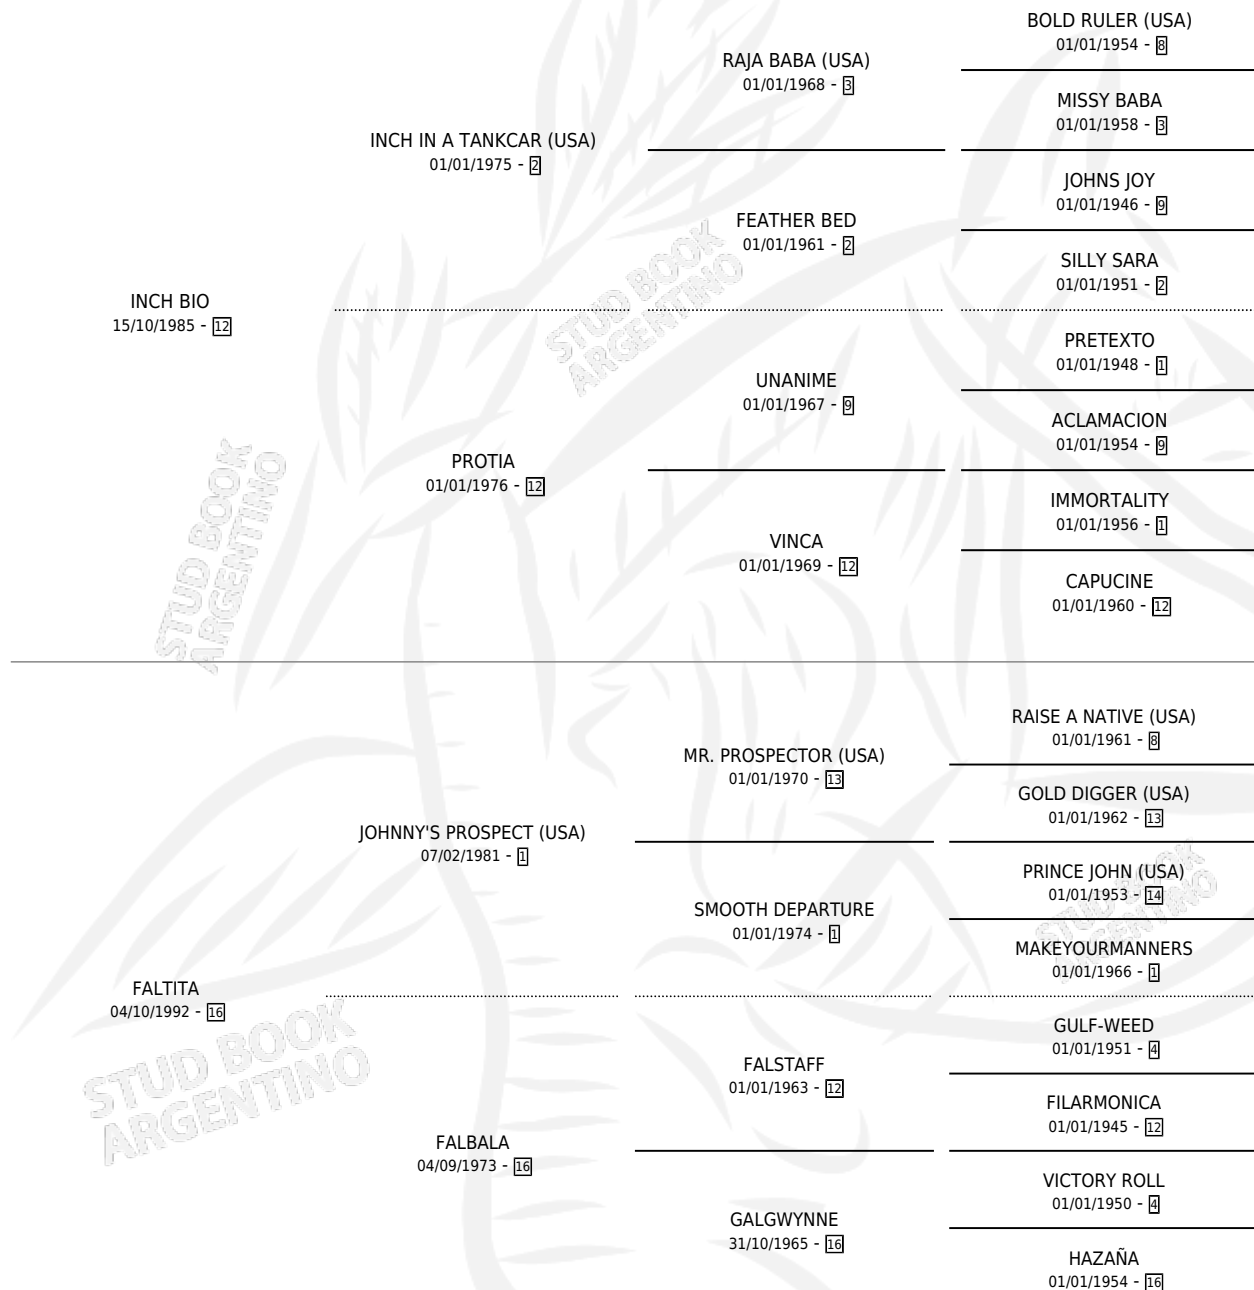

ZAPATERO FISH

por INCH BIO y FALTITA por JOHNNY'S PROSPECT (USA)

Argentina · Macho · Zaino · SP · 17/11/2000
Familia 16-d · Volumen 37

ESTADO

TIPIFICACIÓN SANGUÍNEA	✓
TIPIFICACIÓN POR ADN	X
PASAPORTE	X
IDENTIFICACIÓN POR MICROCHIP	X
REPRODUCTOR	X

Lugar de nacimiento: Las Dos Hermanas

Criador: Sin dato

PEDIGREE

CAMPAÑA

Solo carreras oficiales de Argentina

POR EDAD

EDAD	CC	1°	2°	3°	4°	5°	NP	CLC	CLG	CLCG1	CLGG1	IMPORTE	GANANCIA / CC
6 AÑOS	3	0	0	0	0	0	3	0	0	0	0	\$0	\$0
TOTALES	3	0	0	0	0	0	3	0	0	0	0	\$0	\$0
%		0.0%	0.0%	0.0%	0.0%	0.0%	100%	0.0%	0.0%	0.0%	0.0%		