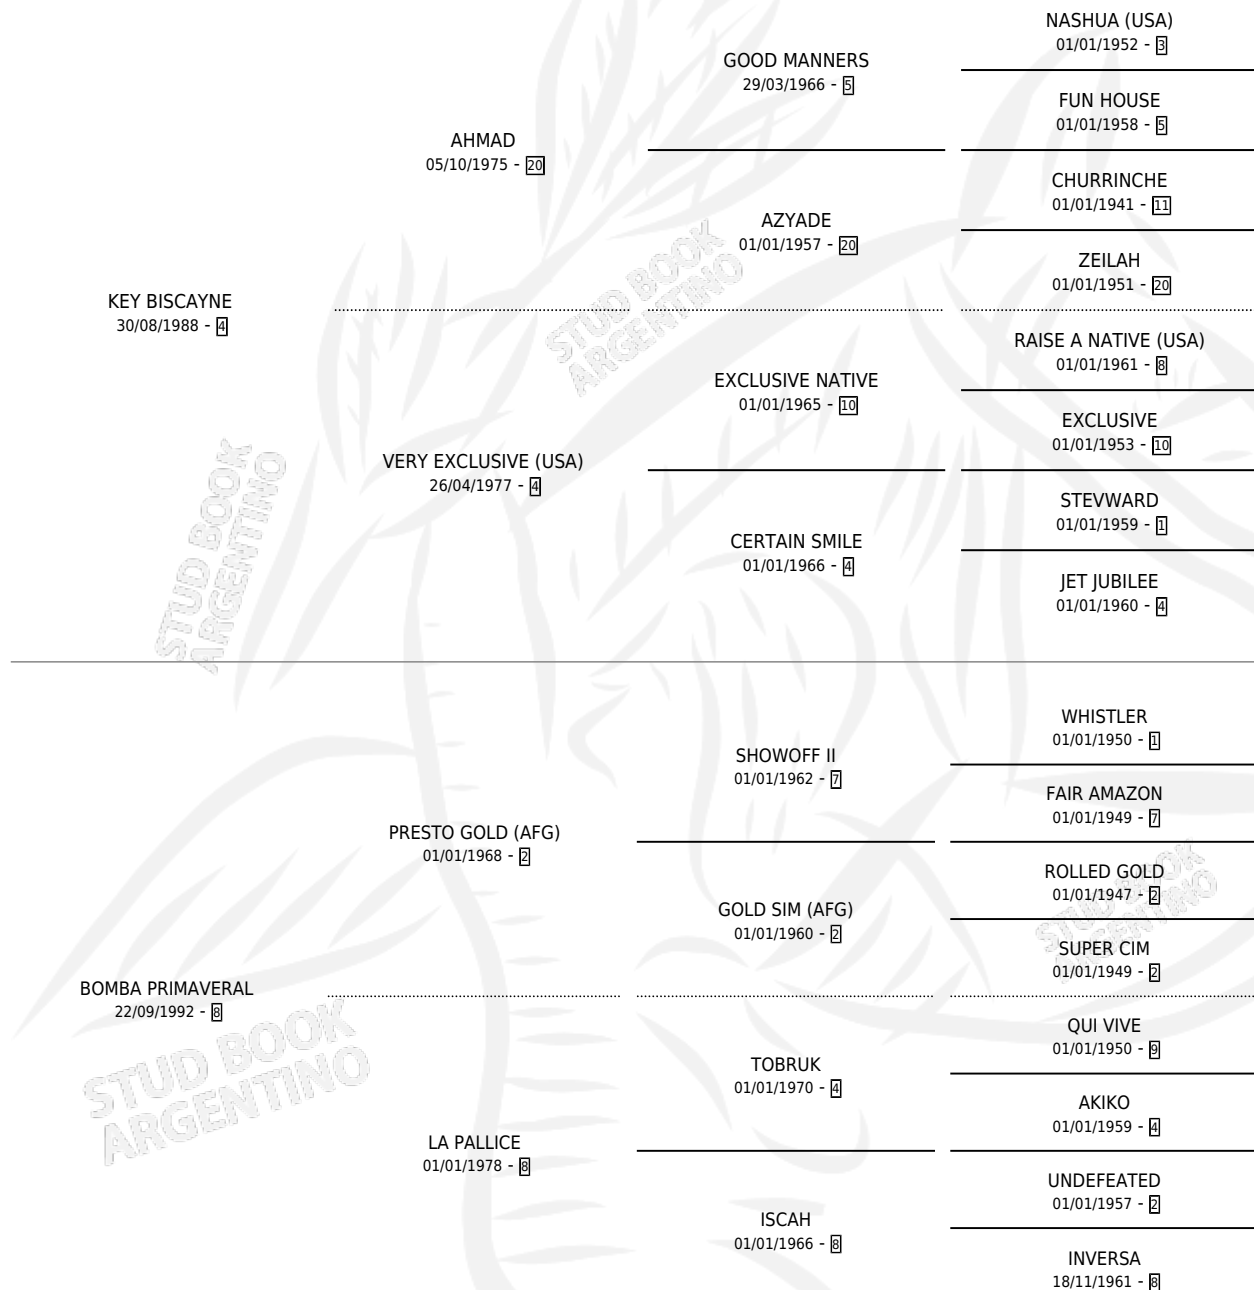

PRIMAVERAL KEY

por KEY BISCAVNE y BOMBA PRIMAVERAL por PRESTO GOLD (AFG)

Argentina · Hembra · Zaino · SP · 04/12/2000
Familia 8-f · Volumen 37

ESTADO

TIPIFICACIÓN SANGUÍNEA	X
TIPIFICACIÓN POR ADN	X
PASAPORTE	X
IDENTIFICACIÓN POR MICROCHIP	X
REPRODUCTOR	X

Lugar de nacimiento: Los Tres Potrillos

Criador: Sin dato

PEDIGREE

PRIMAVERAL KEY

Datos oficiales del Stud Book Argentino

Documento generado el 09/05/2026

studbook.org.ar