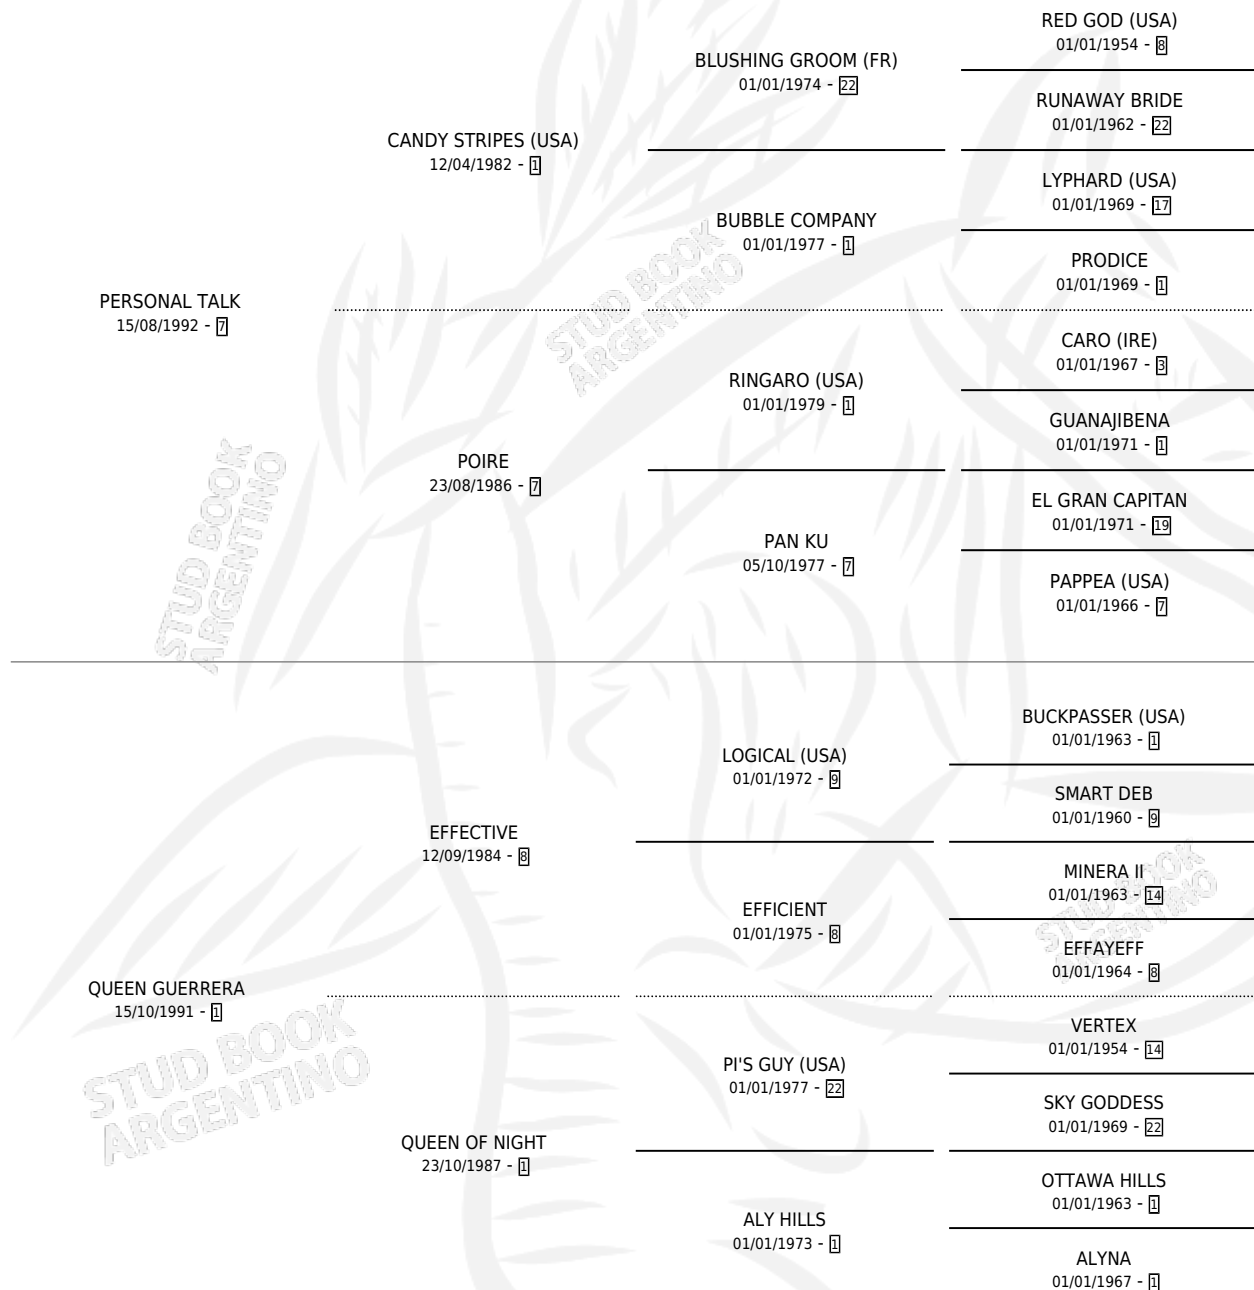

TALK CAMILA

por PERSONAL TALK y QUEEN GUERRERA por EFFECTIVE

Argentina · Hembra · Alazan · SP · 16/09/2000
Familia 1-s · Volumen 37

ESTADO

TIPIFICACIÓN SANGUÍNEA	✓
TIPIFICACIÓN POR ADN	X
PASAPORTE	X
IDENTIFICACIÓN POR MICROCHIP	X
REPRODUCTOR	X

Lugar de nacimiento: Campo particular

Criador: Ferro Roberto Antonio

PEDIGREE

TALK CAMILA

Datos oficiales del Stud Book Argentino

Documento generado el 12/06/2026

studbook.org.ar