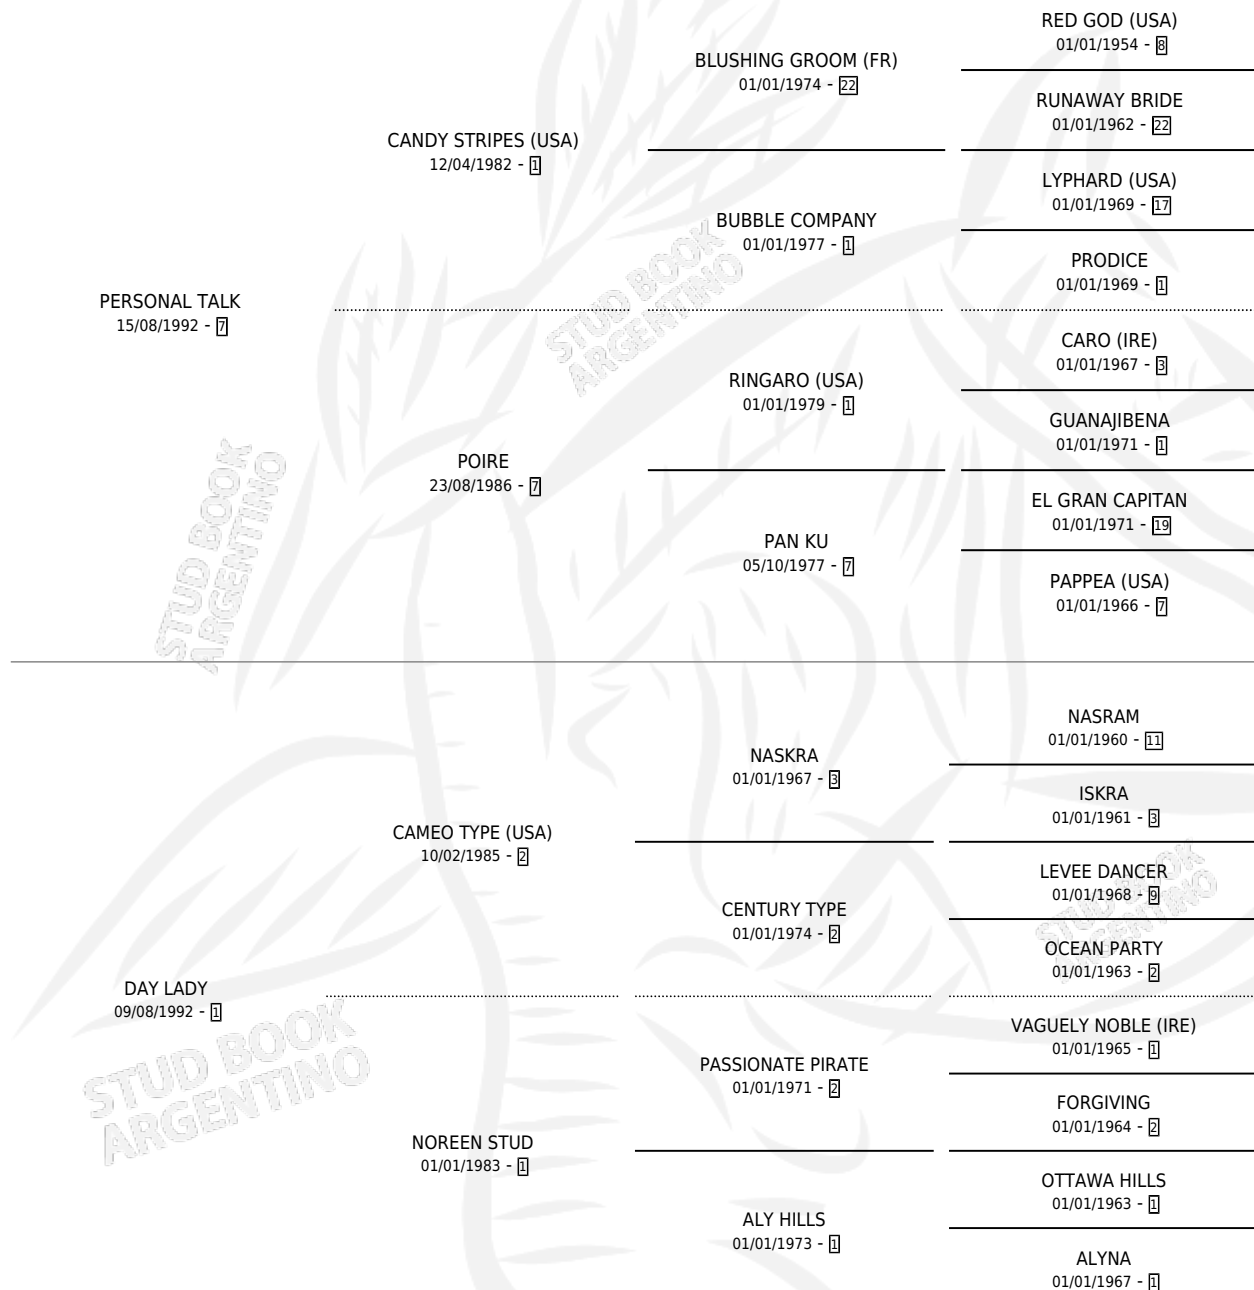

Lugar de nacimiento: Campo particular

Criador: Ferro Roberto Antonio

~

HIJOS

	MACHOS	HEMBRAS
4 NACIERON	2	2
SIN ACTUACIONES		

PEDIGREE

CAMPAÑA

Solo carreras oficiales de Argentina