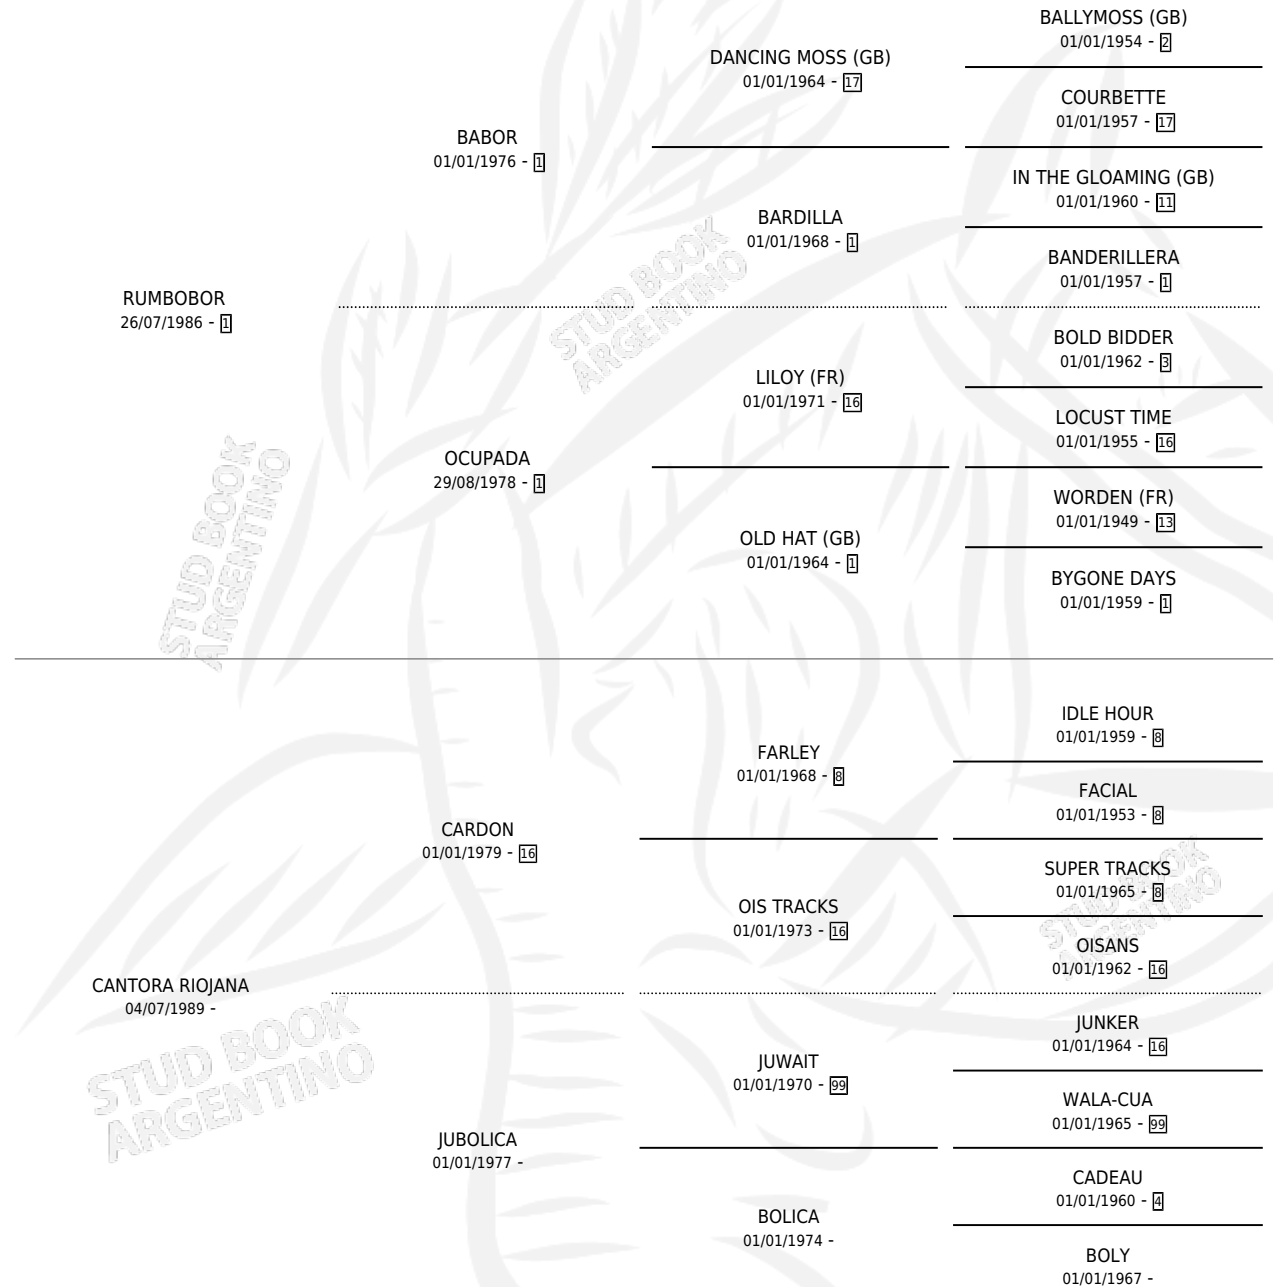

CHE CACHIN

por RUMBOBOR y CANTORA RIOJANA por CARDON

Argentina · Macho · Zaino · SP · 22/11/2000
Familia · Volumen 37

ESTADO

TIPIFICACIÓN SANGUÍNEA	X
TIPIFICACIÓN POR ADN	X
PASAPORTE	X
IDENTIFICACIÓN POR MICROCHIP	X
REPRODUCTOR	X

Lugar de nacimiento: San Leonardo

Criador: San Leonardo

PEDIGREE

CHE CACHIN

Datos oficiales del Stud Book Argentino

Documento generado el 12/05/2026

studbook.org.ar