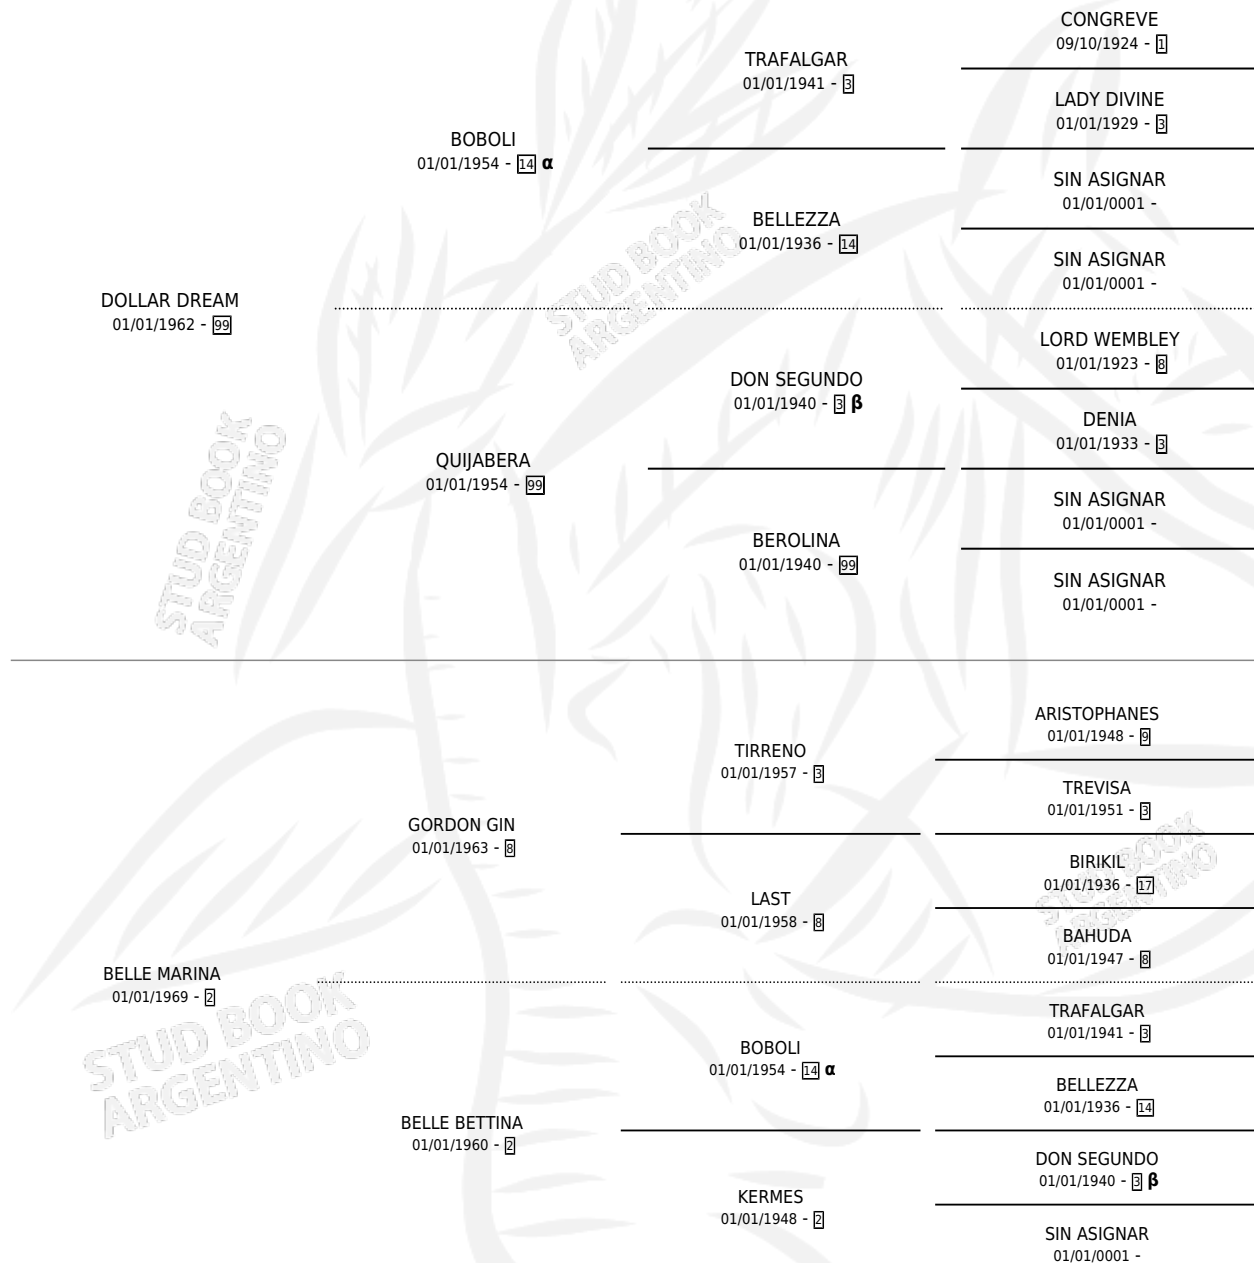

DINKA

por **DOLLAR DREAM** y **BELLE MARINA** por **GORDON GIN**

Argentina · Hembra · Alazan · SP · 01/01/1973
Familia 2 · Volumen 28

ESTADO

TIPIFICACIÓN SANGUÍNEA	X
TIPIFICACIÓN POR ADN	X
PASAPORTE	X
IDENTIFICACIÓN POR MICROCHIP	X
REPRODUCTOR	✓

Lugar de nacimiento: Campo particular

Criador: Sin dato

~

HIJOS

	MACHOS	HEMBRAS
6 NACIERON	3	3
4 CORRIERON	2	2
3 GANARON	1	2
0 GANADORES CL	0 GANADORES GR	0 GANADORES G1

PEDIGREE

INBREEDING : **α,β**

S

cimientos 5 / Efectividad 45.45%

PADRILLO	PRODUCTO	CRIADOR	1ER SERVICIO	ÚLTIMO SERVICIO
BALDEO	∅		26/12/1993	30/12/1993
DINKA	∅		22/10/1992	26/10/1992
BALDEO	ME. BALDEO (M A, 14/10/1992)	SIN DATO	11/10/1991	15/10/1991
BALDEO	∅		23/11/1990	27/11/1990
BALDEO	MASSARI (M AT, 15/11/1990)	SIN DATO	25/11/1989	30/11/1989
EGOCENTRICO	∅		29/11/1988	02/12/1988
EGOCENTRICO	∅		18/10/1987	25/10/1987
EGOCENTRICO	DINKILLA (H AT, 10/10/1987)	SIN DATO	14/10/1986	16/10/1986
EGOCENTRICO	∅		13/08/1985	10/10/1985
EGOCENTRICO	MILLERA DINK (H AT, 05/08/1985) •MURIÓ EL 02/02/1995•	SIN DATO		
EGOCENTRICO	DOLAR DREAMS (M A, 27/08/1984) •MURIÓ EL 27/09/1984•	SIN DATO		