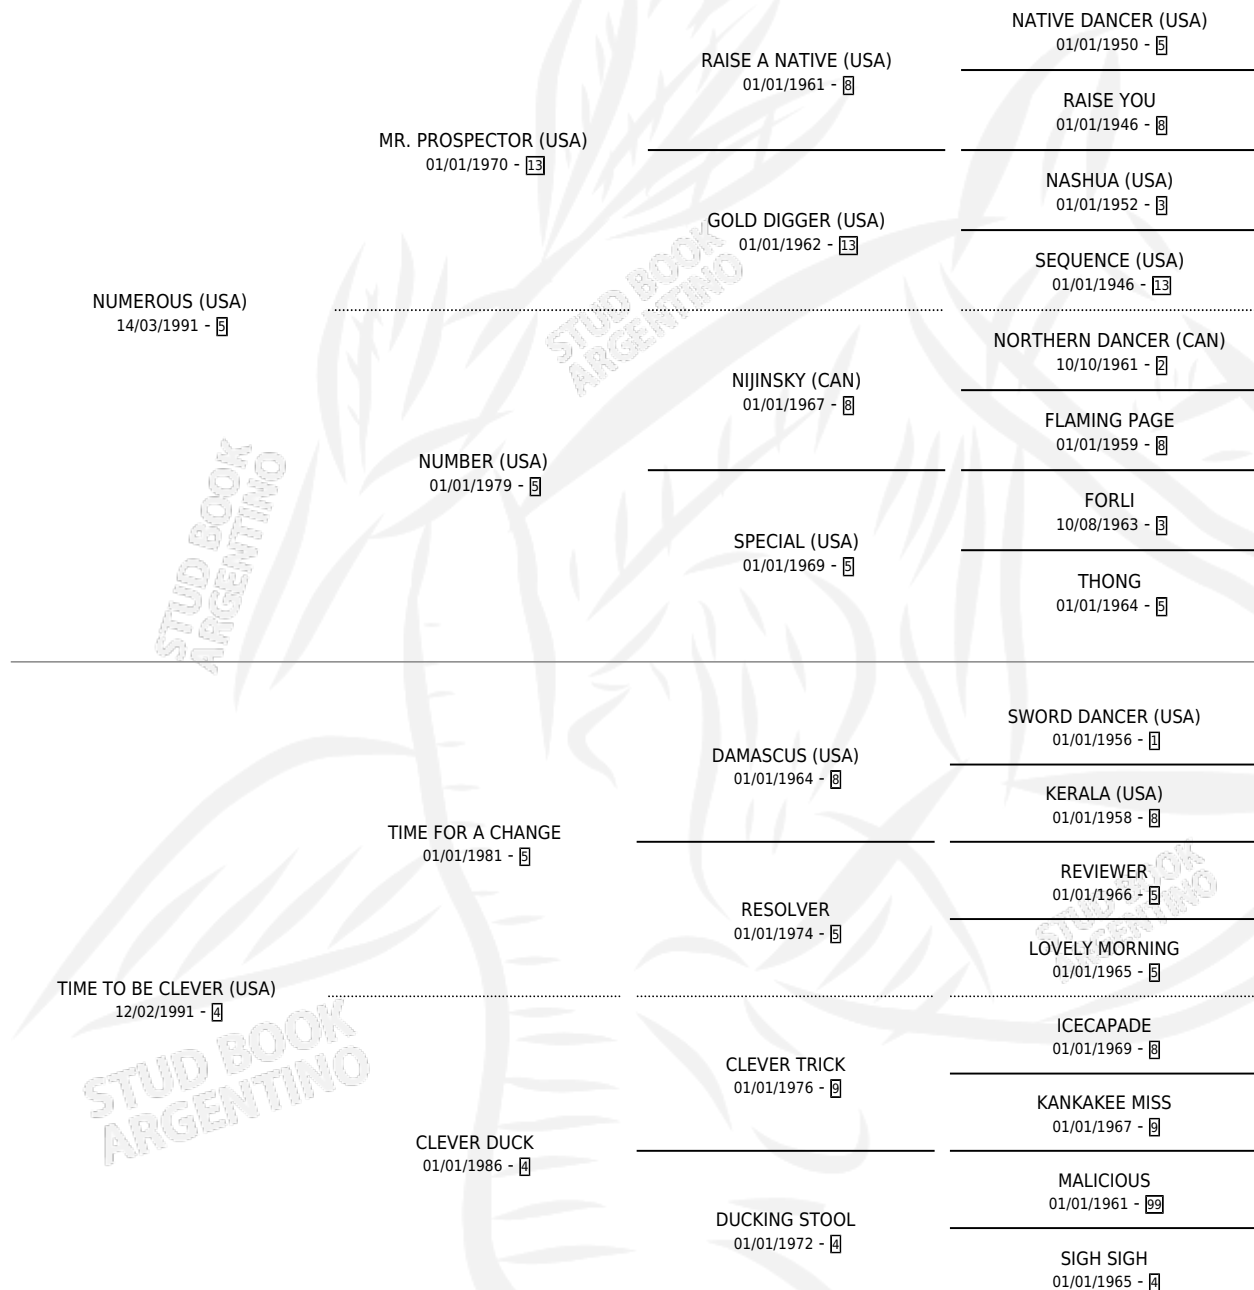

GLANUM

por **NUMEROUS (USA)** y **TIME TO BE CLEVER (USA)** por **TIME FOR A CHANGE**

Argentina · Hembra · Alazan Tostado · SP · 08/12/2000
Familia 4-r · Volumen 37

ESTADO

TIPIFICACIÓN SANGUÍNEA	✓
TIPIFICACIÓN POR ADN	✓
PASAPORTE	X
IDENTIFICACIÓN POR MICROCHIP	X
REPRODUCTOR	✓

Lugar de nacimiento: Los Cerros De Loma Verde
Criador: Sin dato

~

HIJOS

	MACHOS	HEMBRAS
6 NACIERON	2	4
2 CORRIERON	0	2

SIN ACTUACIONES

PEDIGREE

CAMPAÑA

Solo carreras oficiales de Argentina

Ganadora de 5 carreras en La Plata - \$34,300, a los 5 años.

POR DISTANCIA

HIPODROMO	CC	1°	2°	3°	4°	5°	NP	CLC	CLG	CLCG1	CLGG1	IMPORTE
LA PLATA	5	5	0	0	0	0	0	0	0	0	0	\$34,300
1200 MTS	3	3	0	0	0	0	0	0	0	0	0	\$21,000
1300 MTS	1	1	0	0	0	0	0	0	0	0	0	\$6,800
1100 MTS	1	1	0	0	0	0	0	0	0	0	0	\$6,500
PALERMO	1	0	0	0	0	0	1	0	0	0	0	\$0
1400 MTS	1	0	0	0	0	0	1	0	0	0	0	\$0
SAN ISIDRO	1	0	0	0	0	0	1	0	0	0	0	\$0
1200 MTS	1	0	0	0	0	0	1	0	0	0	0	\$0