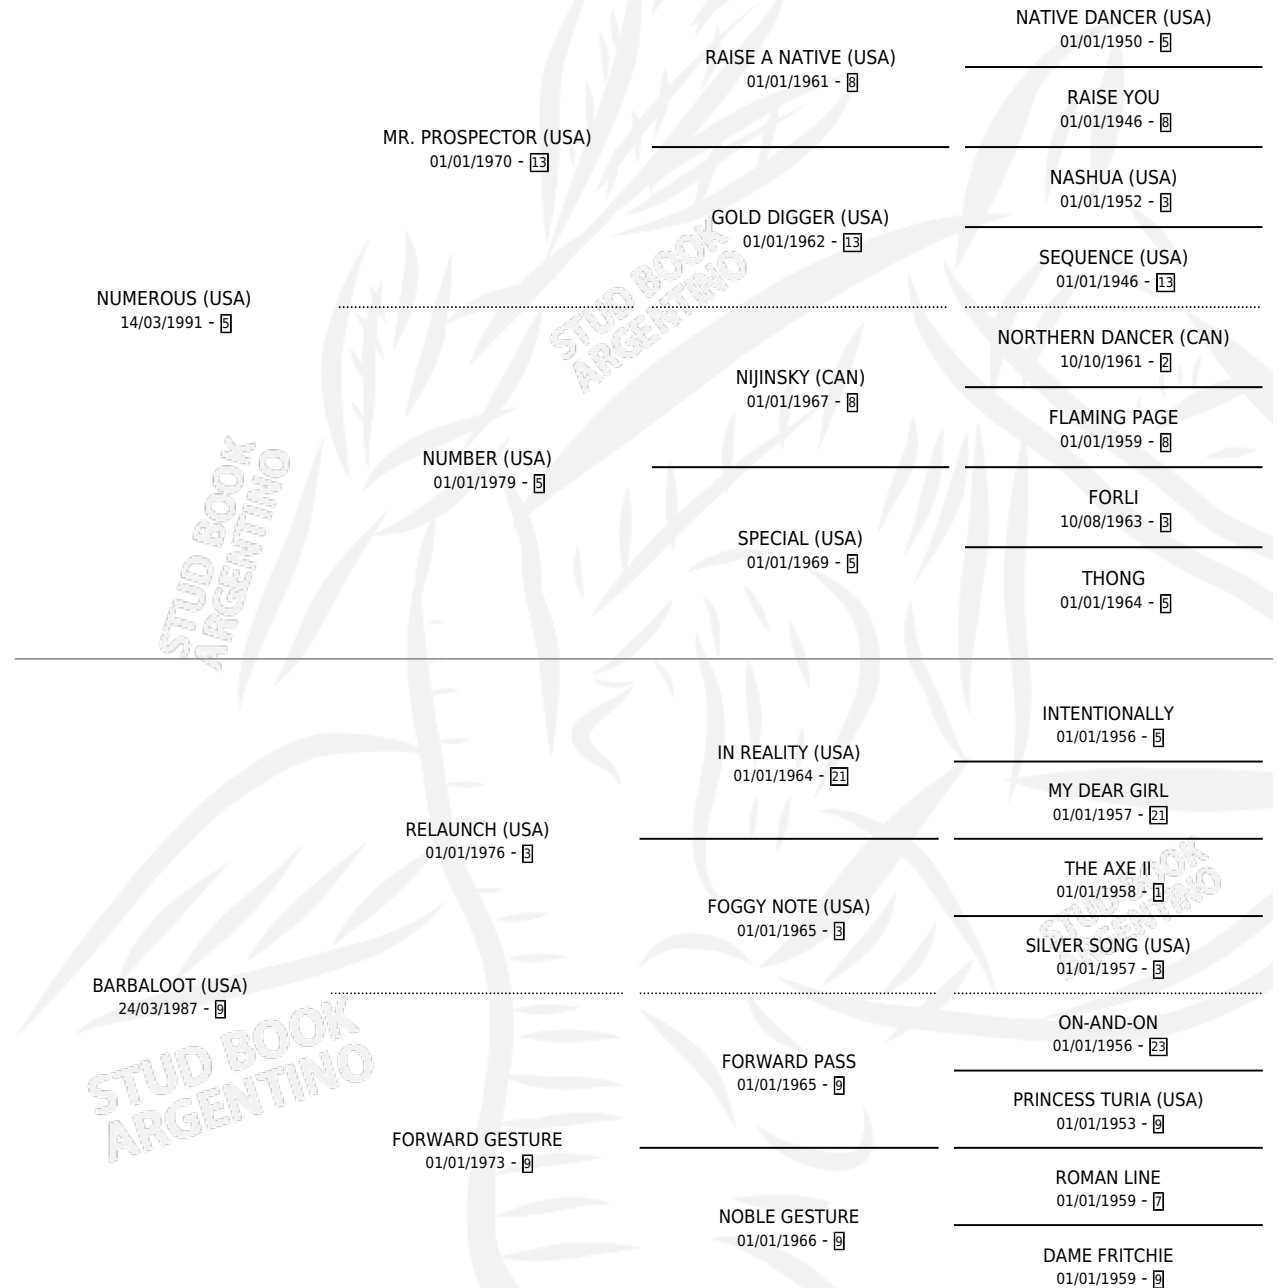

DAULIDE

por **NUMEROUS (USA)** y **BARBALOOT (USA)** por **RELAUNCH (USA)**

Argentina · Hembra · Tordillo · SP · 22/10/2000
Familia 9-f · Volumen 37

ESTADO

TIPIFICACIÓN SANGUÍNEA	✓
TIPIFICACIÓN POR ADN	X
PASAPORTE	X
IDENTIFICACIÓN POR MICROCHIP	X
REPRODUCTOR	X

Lugar de nacimiento: Los Cerros De Loma Verde
Criador: Sin dato

PEDIGREE

EXPORTACIÓN / IMPORTACIÓN

FECHA	MOVIMIENTO	PAÍS
27/05/2004	EXPORTADO	ESTADOS UNIDOS

~

CAMPAÑA

Solo carreras oficiales de Argentina

POR EDAD