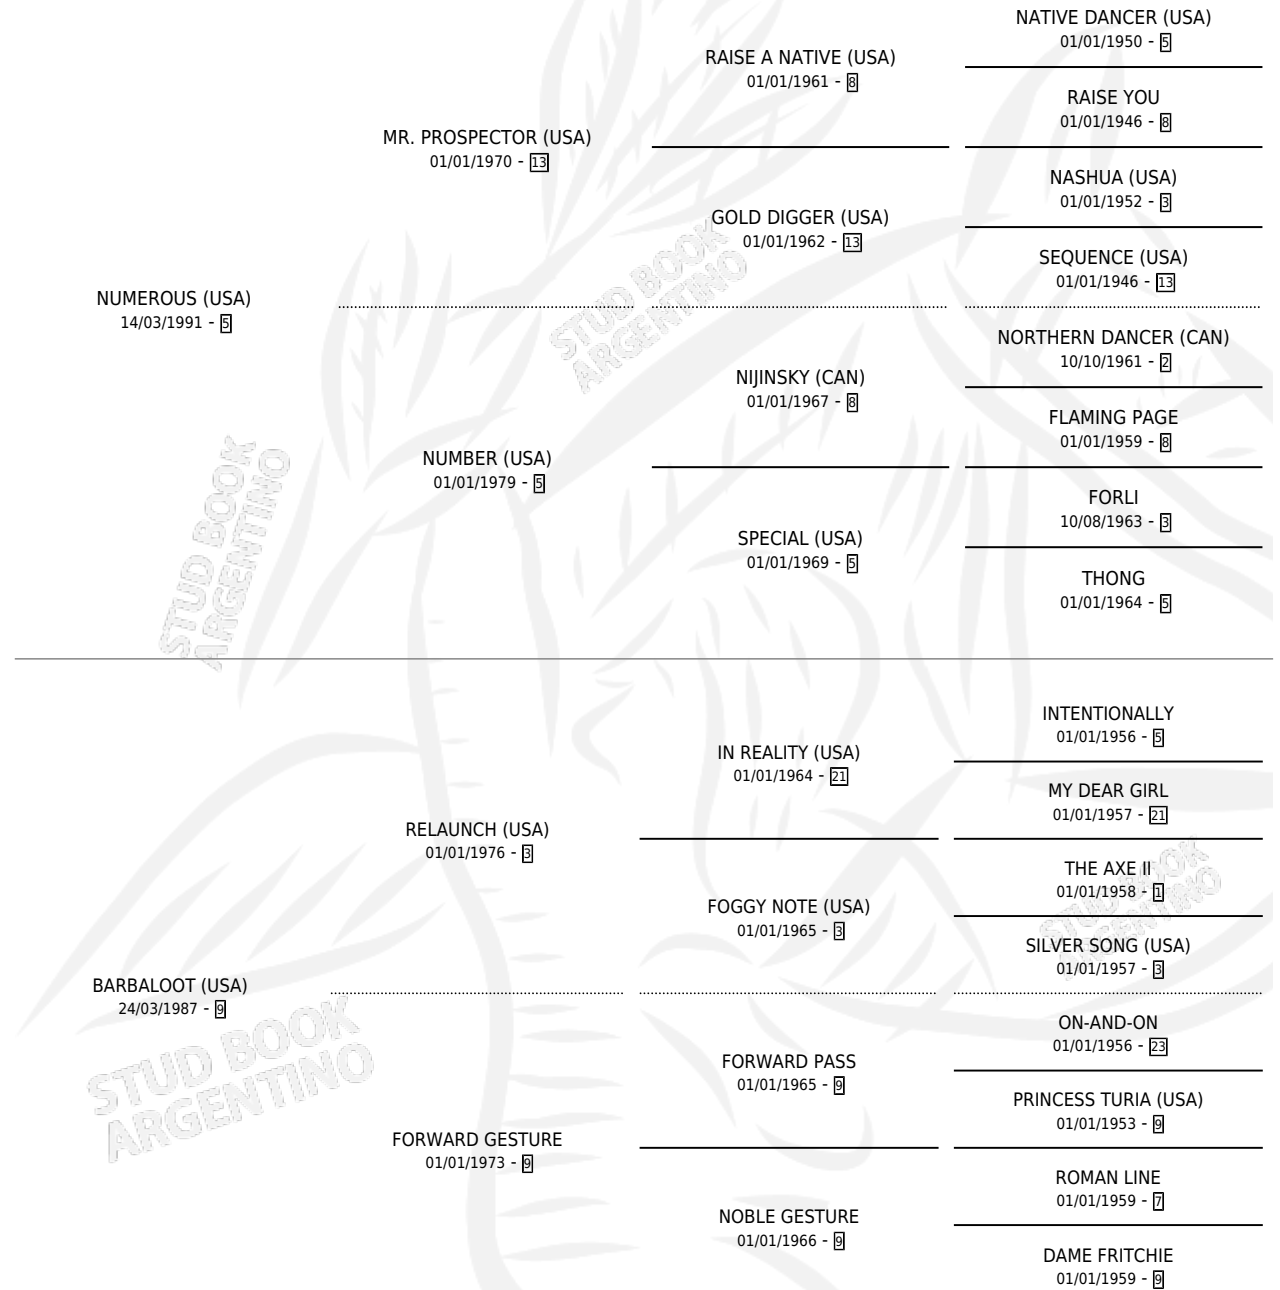

# DAULIDE

por **NUMEROUS (USA)** y **BARBALOOT (USA)** por **RELAUNCH (USA)**

Argentina · Hembra · Tordillo · SP · 22/10/2000  
Familia 9-f · Volumen 37

## ESTADO

TIPIFICACIÓN SANGUÍNEA	✓
TIPIFICACIÓN POR ADN	X
PASAPORTE	X
IDENTIFICACIÓN POR MICROCHIP	X
REPRODUCTOR	X

**Lugar de nacimiento:** Los Cerros De Loma Verde  
**Criador:** Sin dato

## PEDIGREE

**EXPORTACIÓN / IMPORTACIÓN**

FECHA	MOVIMIENTO	PAÍS
27/05/2004	EXPORTADO	ESTADOS UNIDOS

~

**CAMPAÑA**

Solo carreras oficiales de Argentina