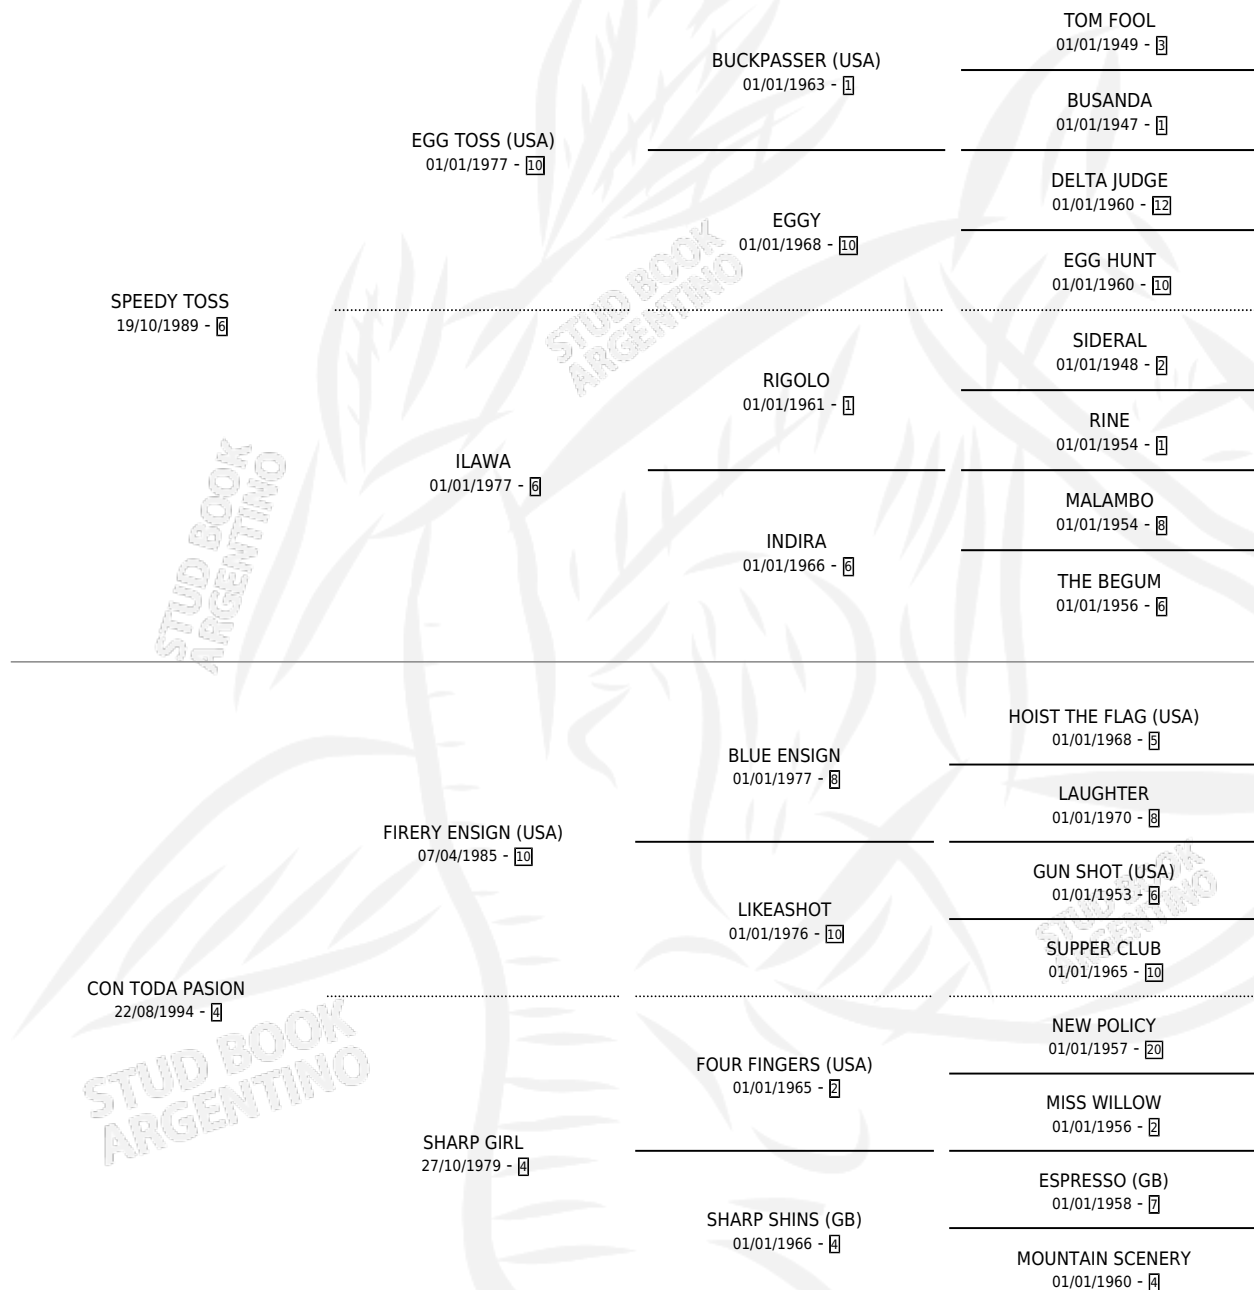

VELOSS ESCALADA

por **SPEEDY TOSS** y **CON TODA PASION** por **FIRERY ENSIGN (USA)**

Argentina · Hembra · Zaino · SP · 12/11/2000
Familia 4-I · Volumen 37

ESTADO

TIPIFICACIÓN SANGUÍNEA	✓
TIPIFICACIÓN POR ADN	✓
PASAPORTE	X
IDENTIFICACIÓN POR MICROCHIP	X
REPRODUCTOR	✓

Lugar de nacimiento: Revancha
Criador: Revancha

~

HIJOS

	MACHOS	HEMBRAS
2 NACIERON	2	0
SIN ACTUACIONES		

PEDIGREE

CAMPAÑA

Solo carreras oficiales de Argentina

POR EDAD