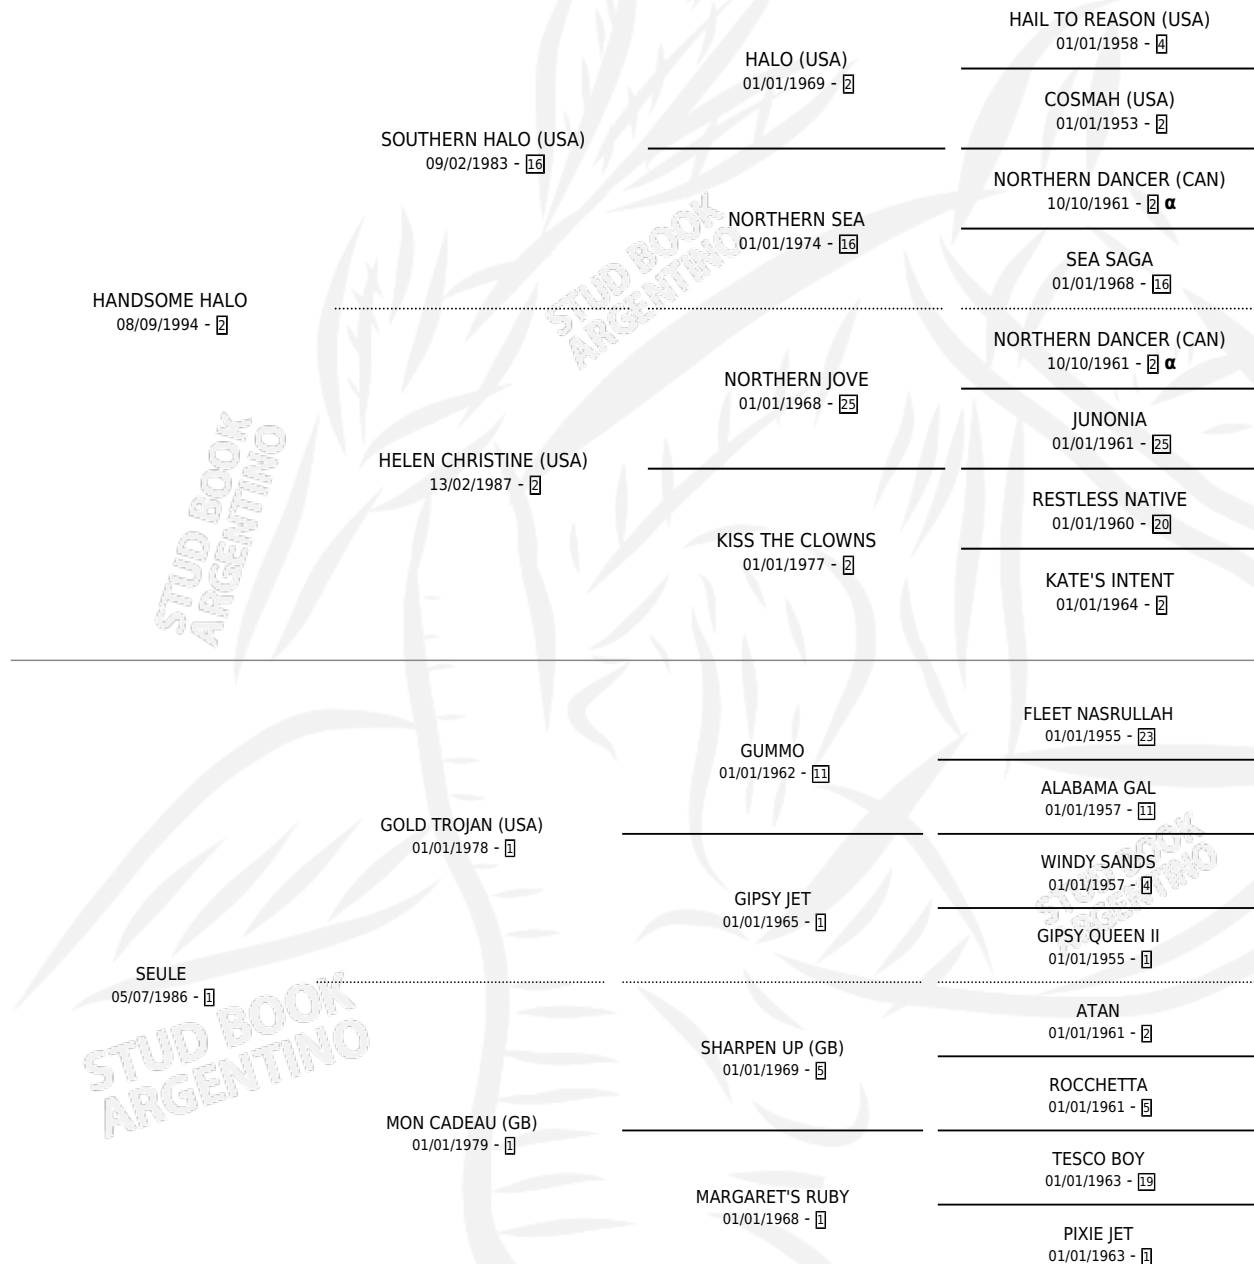

EXCELENTE HALO

por HANDSOME HALO y SEULE por GOLD TROJAN (USA)

Argentina · Macho · Alazan Tostado · SP · 01/10/2000
Familia 1 · Volumen 37

ESTADO

TIPIFICACIÓN SANGUÍNEA	✓
TIPIFICACIÓN POR ADN	X
PASAPORTE	X
IDENTIFICACIÓN POR MICROCHIP	X
REPRODUCTOR	X

Lugar de nacimiento: San Lorenzo de Areco

Criador: Ratto Rodolfo Miguel

PEDIGREE

INBREEDING : α

CAMPAÑA

Solo carreras oficiales de Argentina

POR EDAD

EDAD	CC	1°	2°	3°	4°	5°	NP	CLC	CLG	CLCG1	CLGG1	IMPORTE	GANANCIA / CC
3 AÑOS	6	0	1	0	0	2	3	0	0	0	0	\$2,038	\$340
4 AÑOS	2	1	0	0	0	0	1	0	0	0	0	\$6,500	\$3,250
5 AÑOS	11	1	0	1	1	3	5	0	0	0	0	\$12,715	\$1,156
TOTALES	19	2	1	1	1	5	9	0	0	0	0	\$21,253	\$1,119
%		10.5%	5.3%	5.3%	5.3%	26.3%	47.4%	0.0%	0.0%	0.0%	0.0%		

Ganador de 2 carreras en San Isidro - \$21,253, a los 4 y 5 años.

POR DISTANCIA

HIPODROMO	CC	1°	2°	3°	4°	5°	NP	CLC	CLG	CLCG1	CLGG1	IMPORTE
SAN ISIDRO	13	2	1	0	1	3	6	0	0	0	0	\$18,721
1400 MTS	10	2	1	0	1	2	4	0	0	0	0	\$18,316
1600 MTS	2	0	0	0	0	1	1	0	0	0	0	\$405
1200 MTS	1	0	0	0	0	0	1	0	0	0	0	\$0
PALERMO	5	0	0	1	0	1	3	0	0	0	0	\$2,200
1400 MTS	5	0	0	1	0	1	3	0	0	0	0	\$2,200
LA PLATA	1	0	0	0	0	1	0	0	0	0	0	\$332
1600 MTS	1	0	0	0	0	1	0	0	0	0	0	\$332