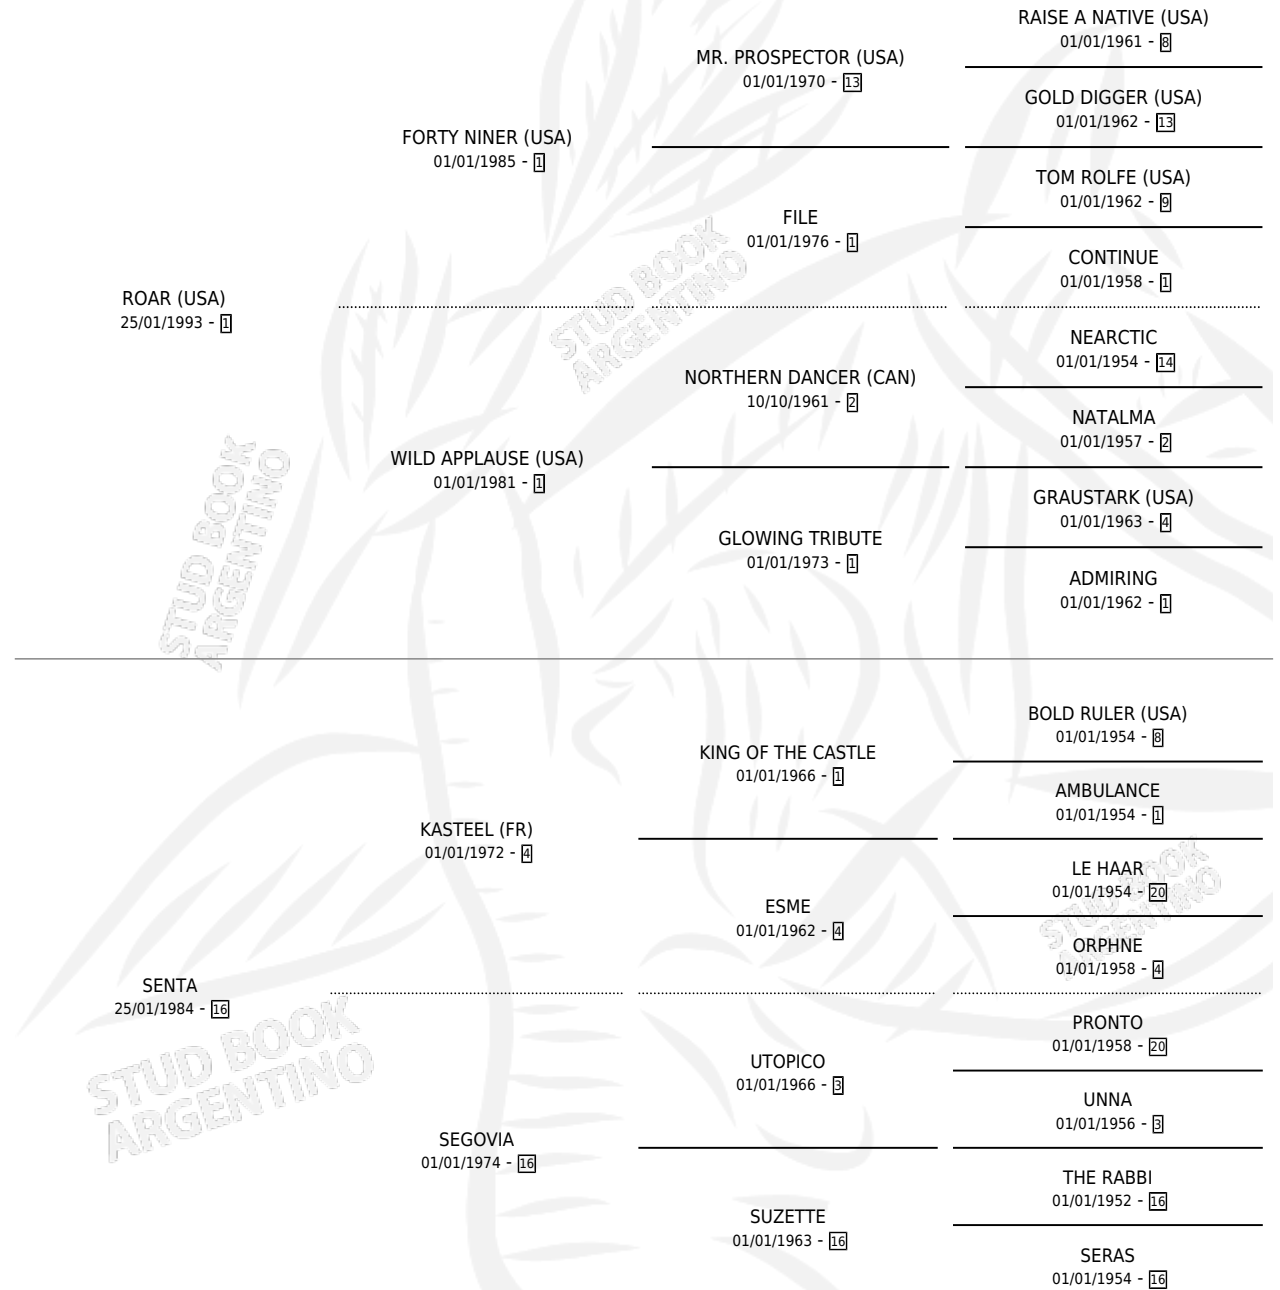

ROQUE SEN

por **ROAR (USA)** y **SENTA por KASTEEL (FR)**

Argentina · Macho · Zaino · SP · 24/09/2000
Familia 16-e · Volumen 37

ESTADO

TIPIFICACIÓN SANGUÍNEA	✓
TIPIFICACIÓN POR ADN	✓
PASAPORTE	X
IDENTIFICACIÓN POR MICROCHIP	X
REPRODUCTOR	✓

Lugar de nacimiento: San Lorenzo de Areco

Criador: Sin dato

~

HIJOS

	MACHOS	HEMBRAS
30 NACIERON	16	14
14 CORRIERON	5	9
4 GANARON	1	3
0 GANADORES CL	0 GANADORES GR	0 GANADORES G1

PEDIGREE

CAMPAÑA

Solo carreras oficiales de Argentina