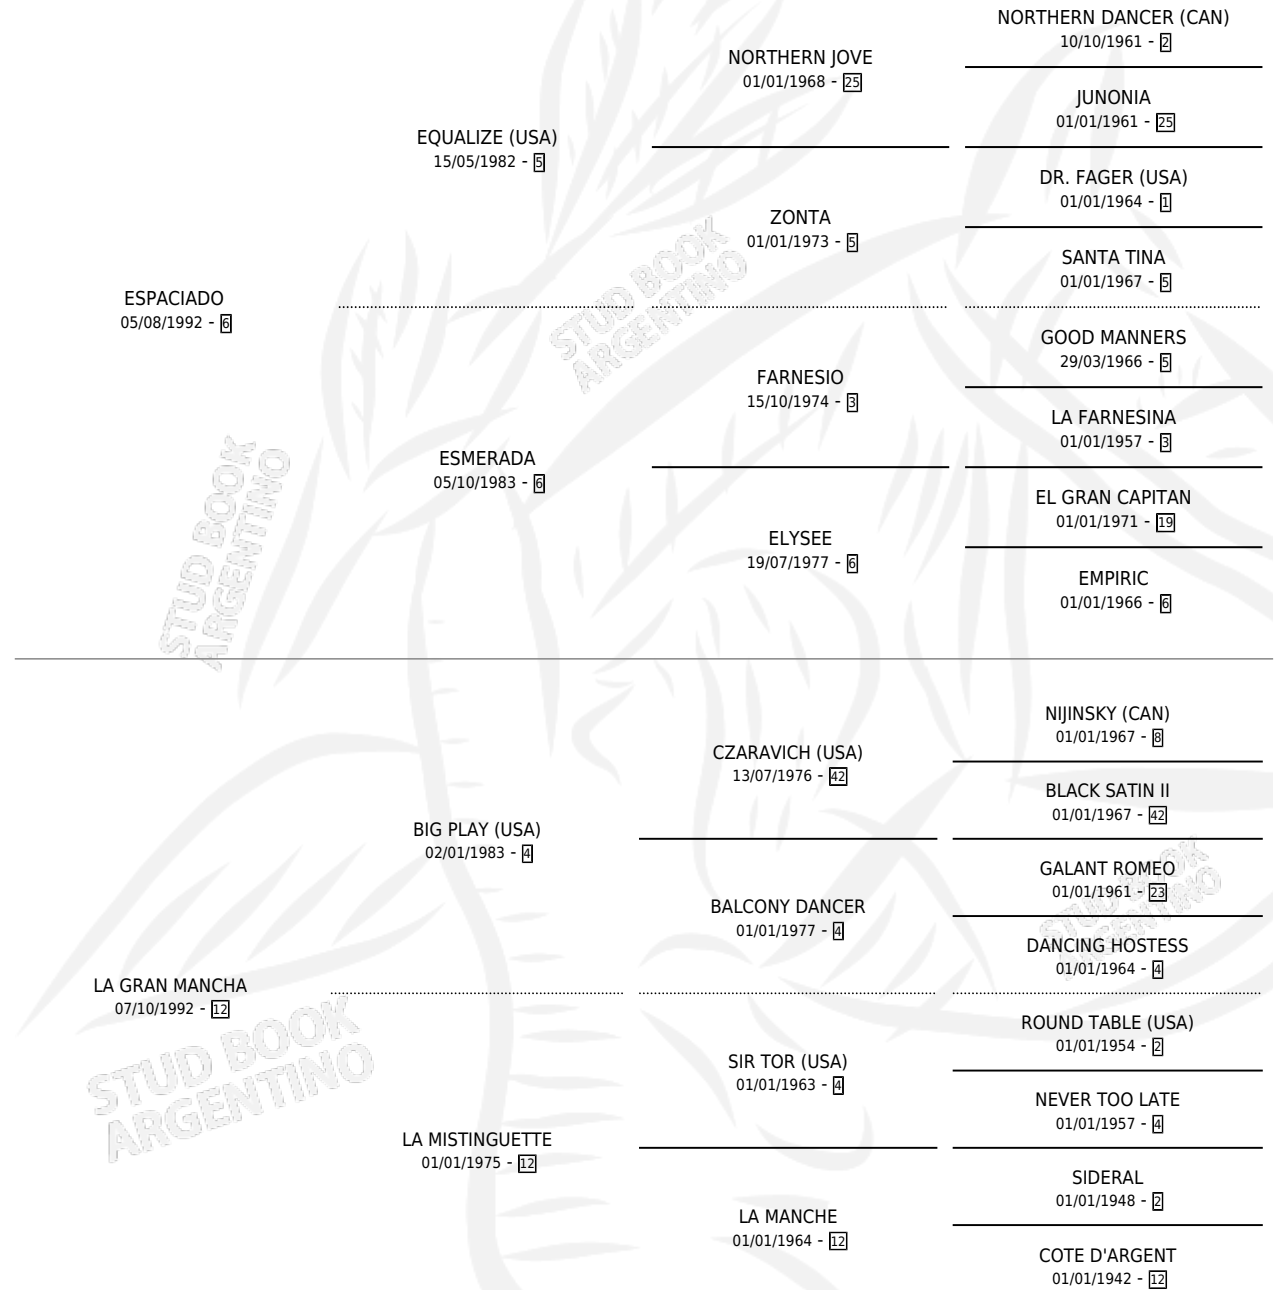

GRAN ALDEA

por **ESPACIADO** y **LA GRAN MANCHA** por **BIG PLAY (USA)**

Argentina · Hembra · Alazan · SP · 11/10/2000
Familia 12-d · Volumen 37

ESTADO

| | |
|------------------------------|---|
| TIPIFICACIÓN SANGUÍNEA | ✓ |
| TIPIFICACIÓN POR ADN | X |
| PASAPORTE | X |
| IDENTIFICACIÓN POR MICROCHIP | X |
| REPRODUCTOR | X |

Lugar de nacimiento: Vadarkblar

Criador: Sin dato

PEDIGREE

GRAN ALDEA

Datos oficiales del Stud Book Argentino

Documento generado el 04/05/2026

studbook.org.ar