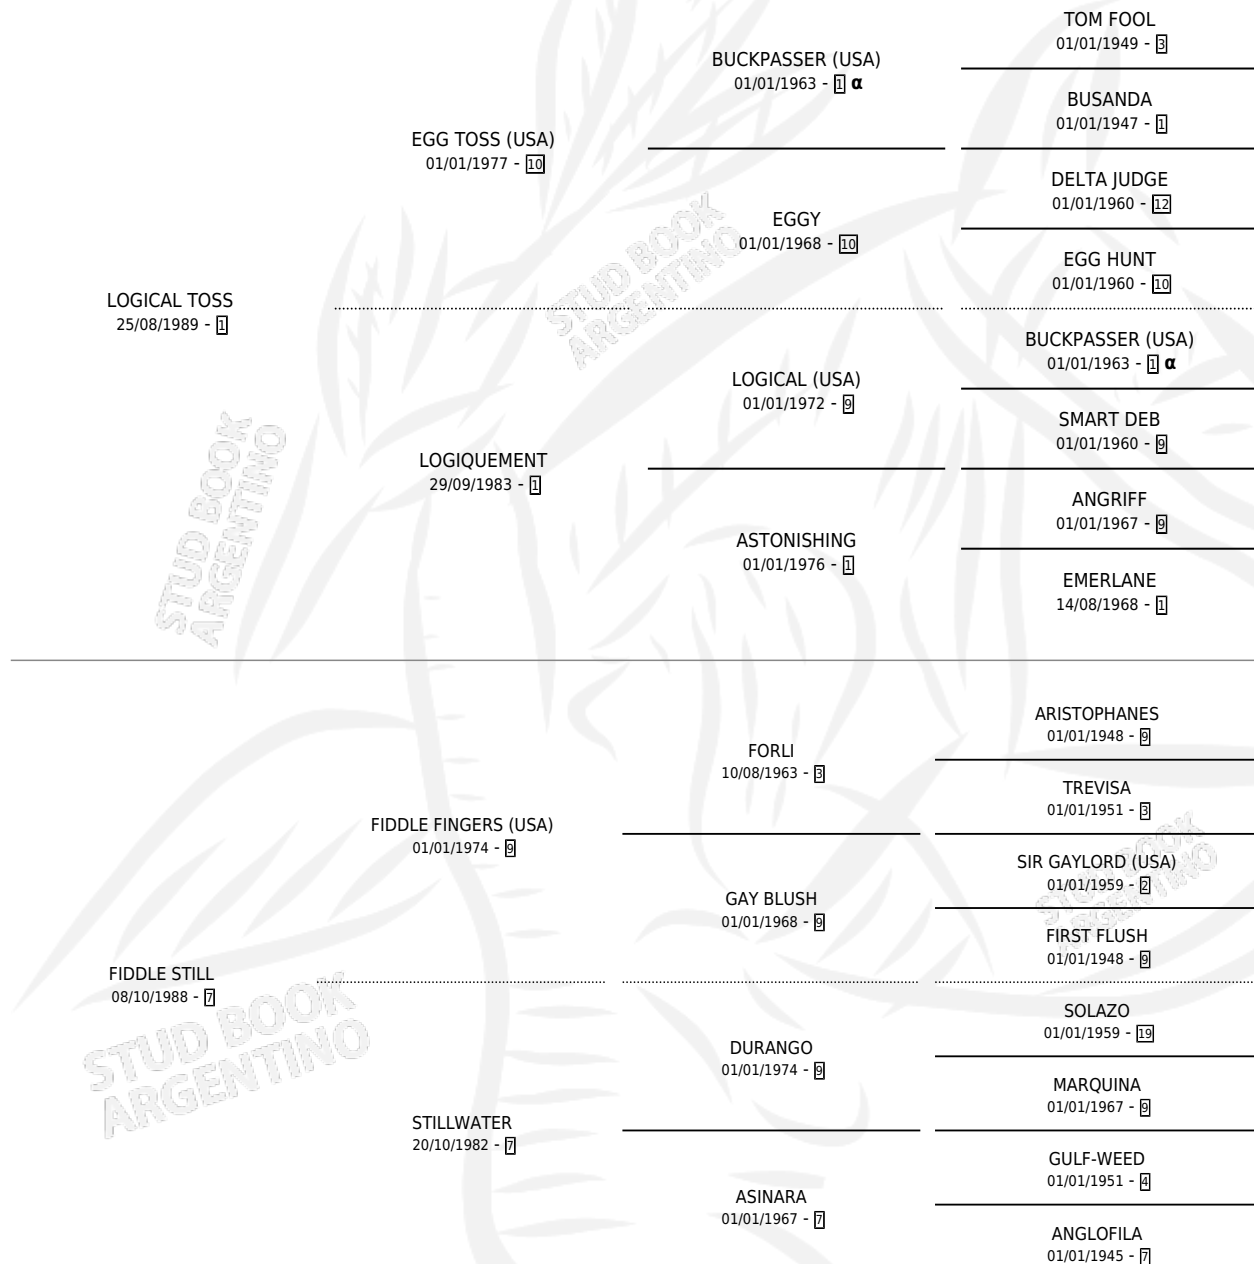

TOSS N'STILL

por LOGICAL TOSS y FIDDLE STILL por FIDDLE FINGERS (USA)

Argentina · Hembra · Zaino · SP · 17/11/2000
Familia 7 · Volumen 37

ESTADO

TIPIFICACIÓN SANGUÍNEA	X
TIPIFICACIÓN POR ADN	X
PASAPORTE	X
IDENTIFICACIÓN POR MICROCHIP	X
REPRODUCTOR	X

Lugar de nacimiento: Harvey
Criador: James Lorena

PEDIGREE

INBREEDING : α

TOSS N'STILL

Datos oficiales del Stud Book Argentino

Documento generado el 12/05/2026

studbook.org.ar