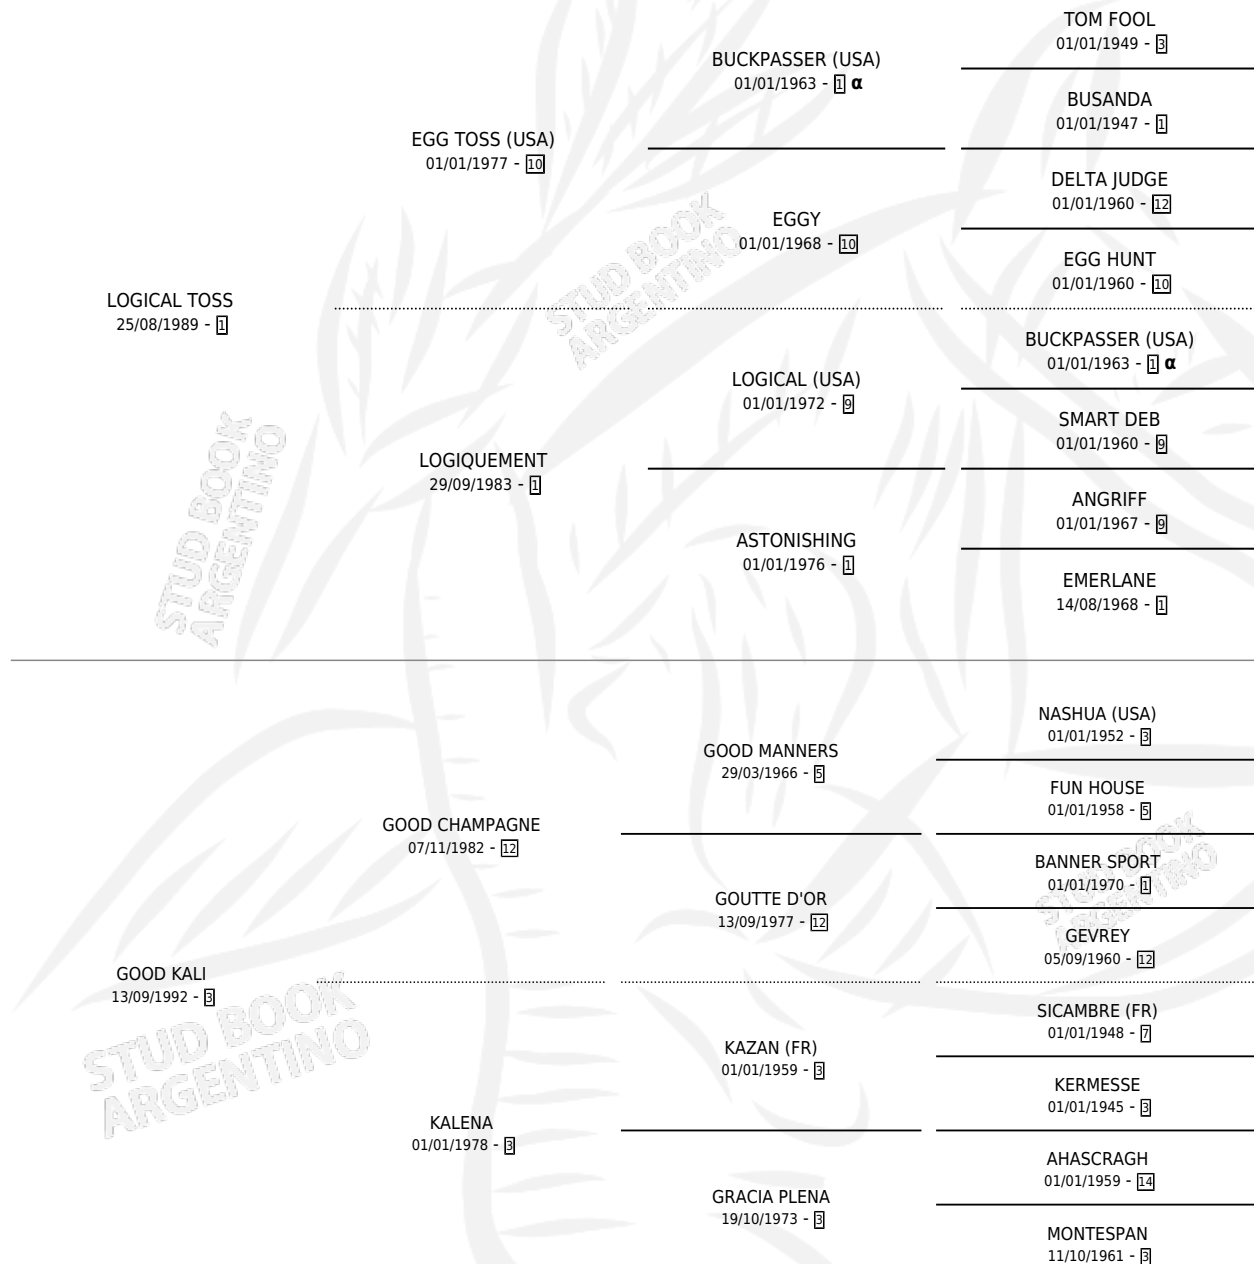

TOSS A CHAMP

por LOGICAL TOSS y GOOD KALI por GOOD CHAMPAGNE

Argentina · Hembra · Zaino · SP · 05/11/2000
Familia 3-b · Volumen 37

ESTADO

| | |
|------------------------------|---|
| TIPIFICACIÓN SANGUÍNEA | X |
| TIPIFICACIÓN POR ADN | X |
| PASAPORTE | X |
| IDENTIFICACIÓN POR MICROCHIP | X |
| REPRODUCTOR | X |

Lugar de nacimiento: Harvey
Criador: James Lorena

PEDIGREE

INBREEDING : α

TOSS A CHAMP

Datos oficiales del Stud Book Argentino

Documento generado el 09/05/2026

studbook.org.ar