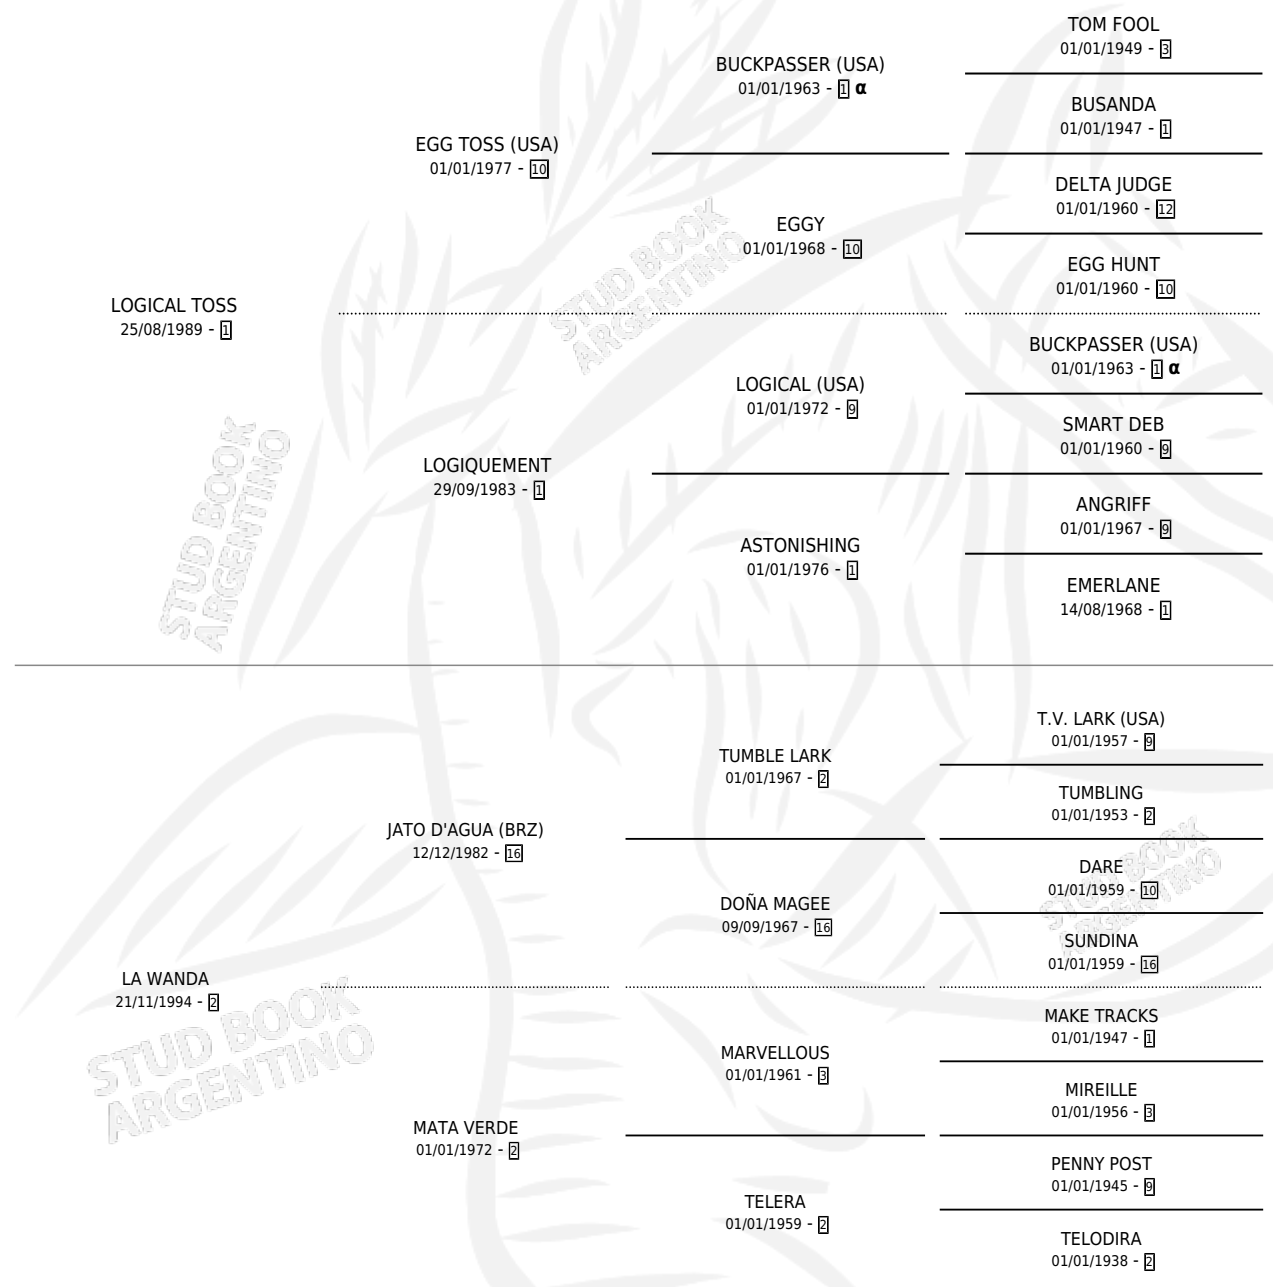

# WONDER TOSS

por LOGICAL TOSS y LA WANDA por JATO D'AGUA (BRZ)

Argentina · Macho · No Consigna · SP · 08/11/2000  
Familia 2-n · Volumen 37

## ESTADO

TIPIFICACIÓN SANGUÍNEA	X
TIPIFICACIÓN POR ADN	X
PASAPORTE	X
IDENTIFICACIÓN POR MICROCHIP	X
REPRODUCTOR	X

**Lugar de nacimiento:** Harvey  
**Criador:** James Lorena

## PEDIGREE

INBREEDING : α