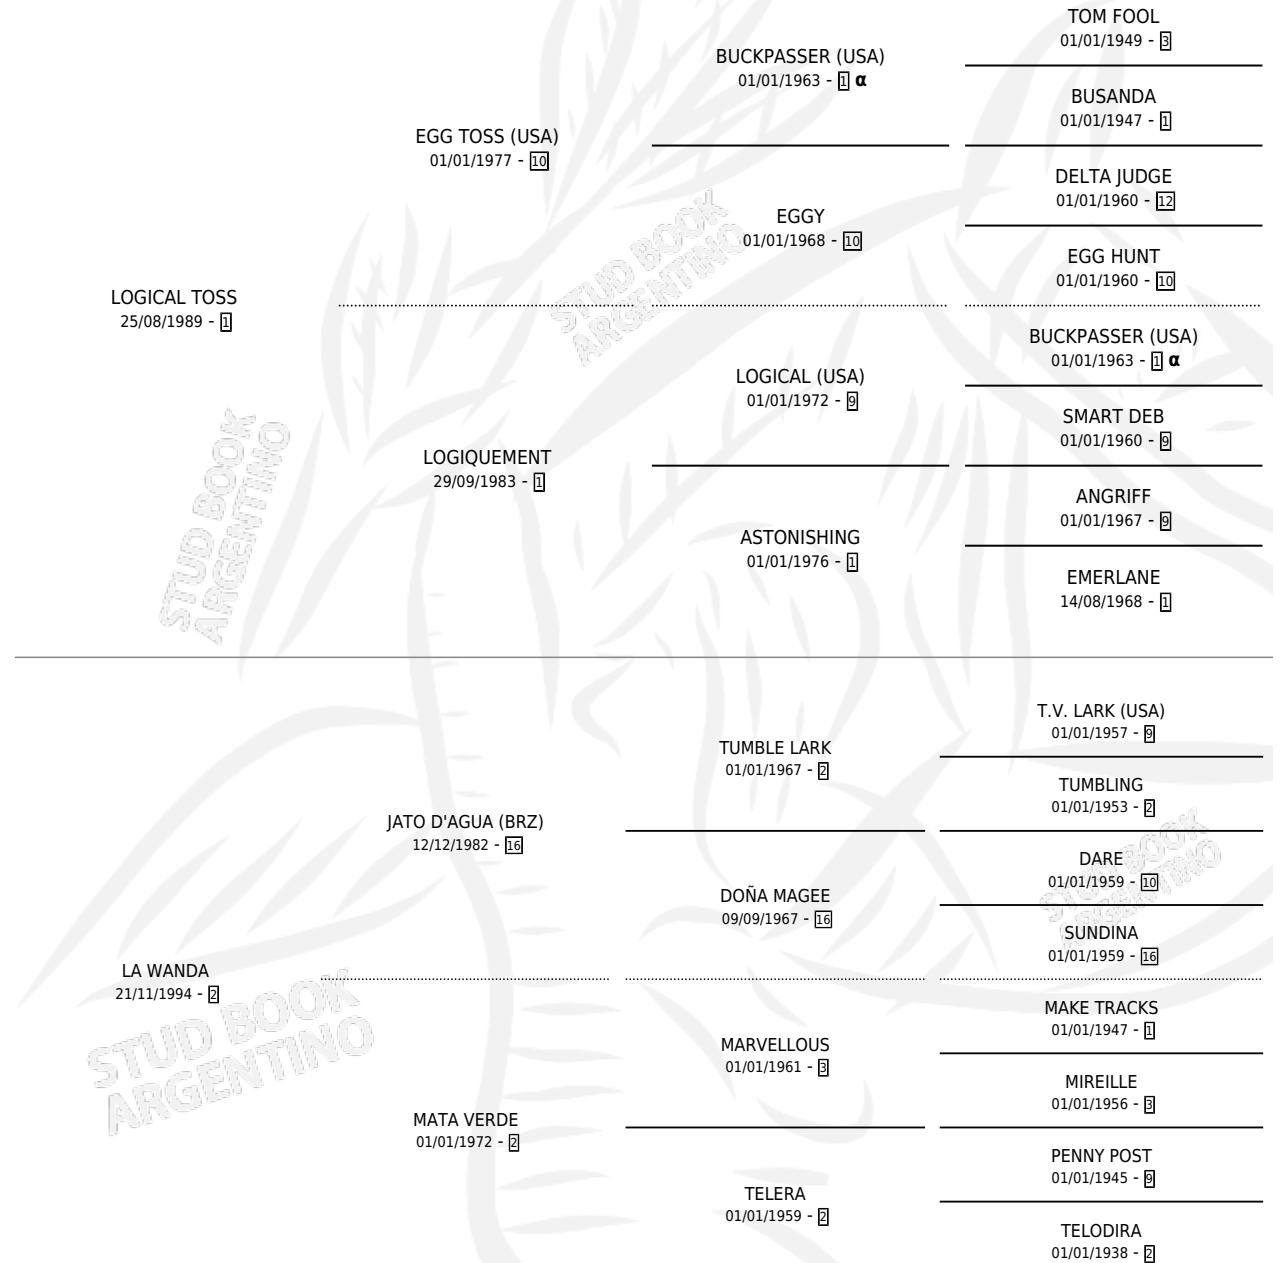

WONDER TOSS

por LOGICAL TOSS y LA WANDA por JATO D'AGUA (BRZ)

Argentina · Macho · No Consigna · SP · 08/11/2000
Familia 2-n · Volumen 37

ESTADO

| | |
|------------------------------|---|
| TIPIFICACIÓN SANGUÍNEA | X |
| TIPIFICACIÓN POR ADN | X |
| PASAPORTE | X |
| IDENTIFICACIÓN POR MICROCHIP | X |
| REPRODUCTOR | X |

Lugar de nacimiento: Harvey
Criador: James Lorena

PEDIGREE

INBREEDING : α

WONDER TOSS

Datos oficiales del Stud Book Argentino

Documento generado el 14/05/2026

studbook.org.ar