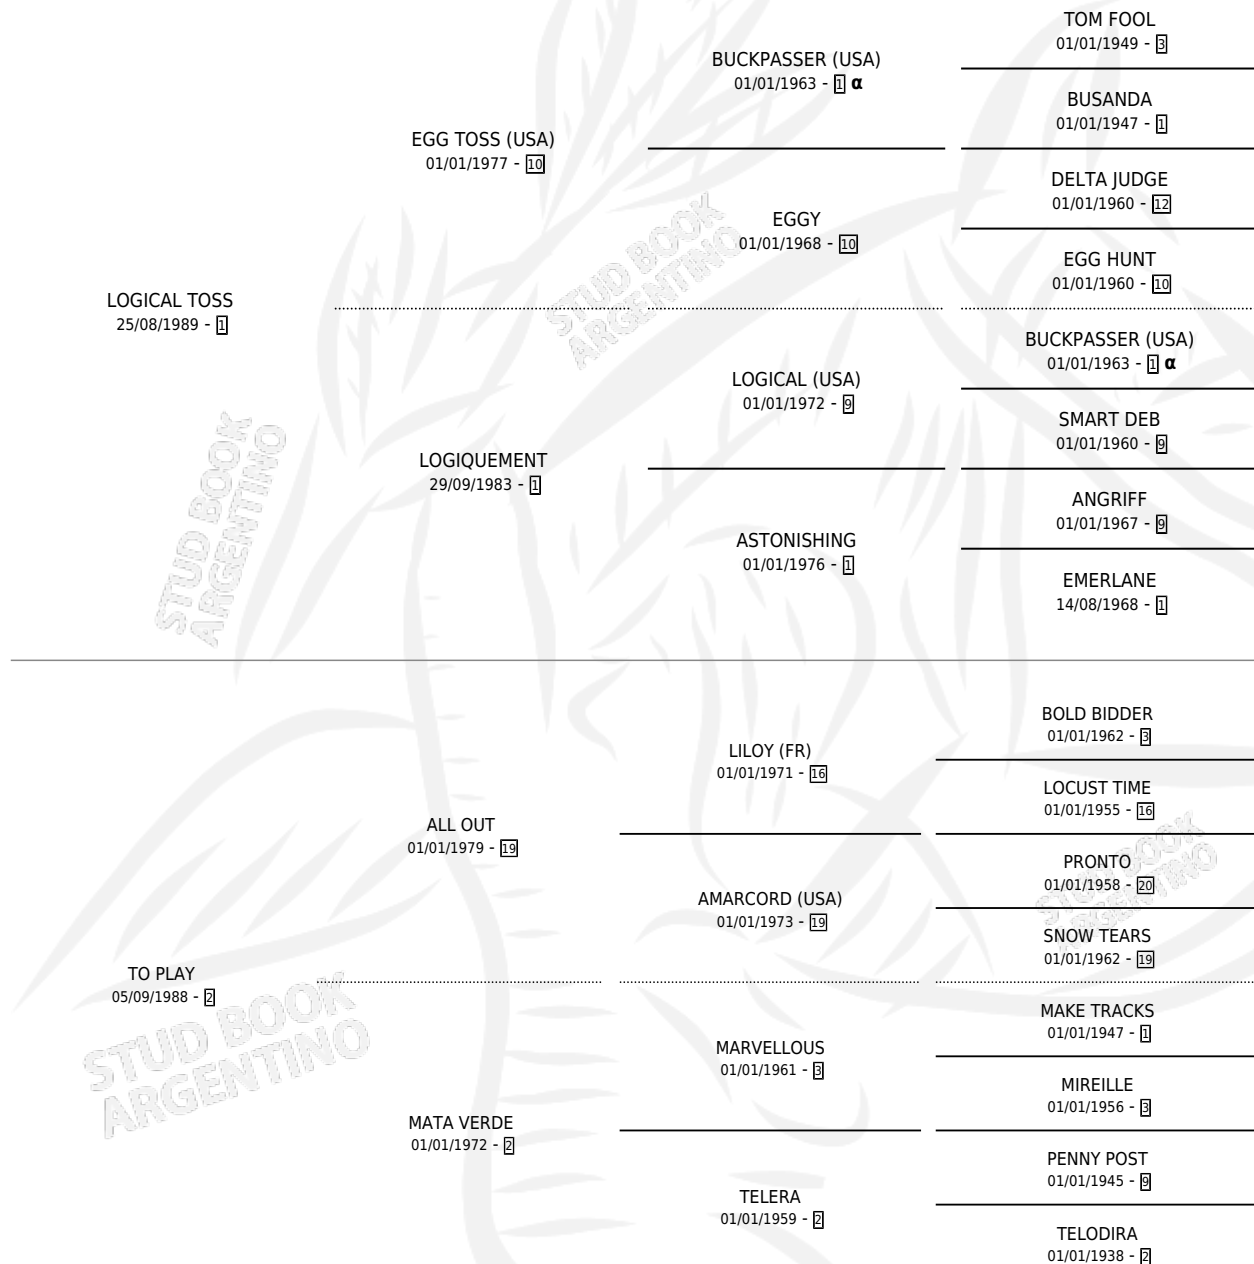

PLAYFUL TOSS

por LOGICAL TOSS y TO PLAY por ALL OUT

Argentina · Hembra · Zaino · SP · 19/10/2000
Familia 2-n · Volumen 37

ESTADO

TIPIFICACIÓN SANGUÍNEA	X
TIPIFICACIÓN POR ADN	X
PASAPORTE	X
IDENTIFICACIÓN POR MICROCHIP	X
REPRODUCTOR	X

Lugar de nacimiento: Harvey
Criador: James Lorena

PEDIGREE

INBREEDING : α

PLAYFUL TOSS

Datos oficiales del Stud Book Argentino

Documento generado el 11/05/2026

studbook.org.ar