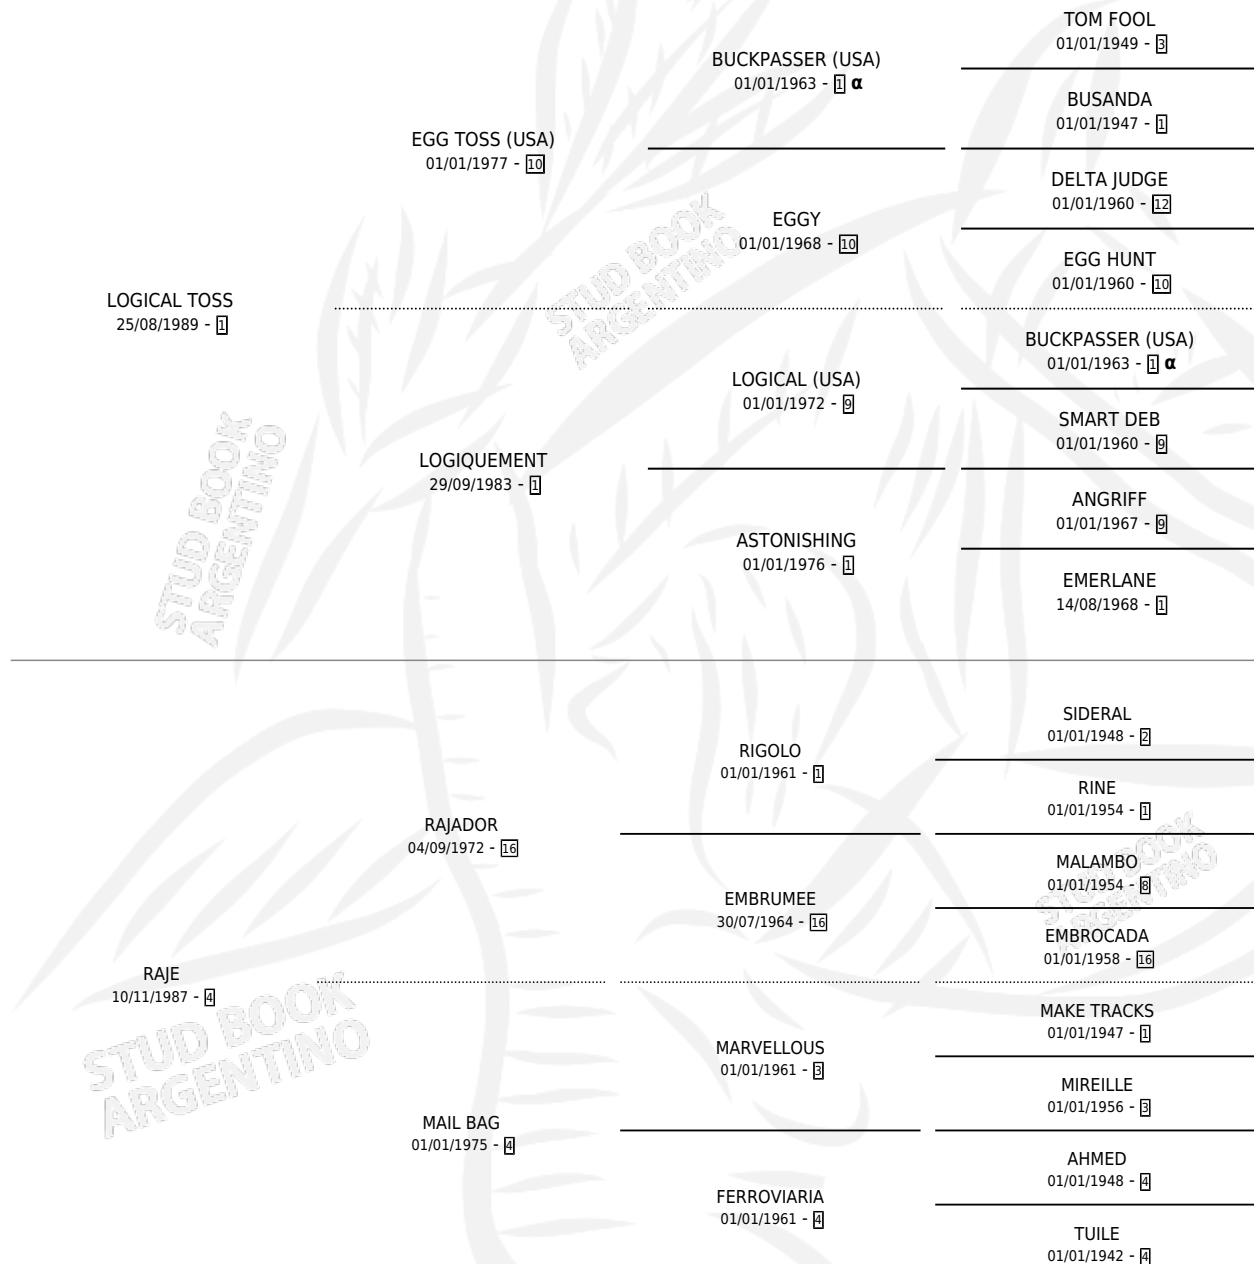

MAIL TOSS

por LOGICAL TOSS y RAJE por RAJADOR

Argentina · Hembra · Zaino · SP · 19/10/2000
Familia 4-n · Volumen 37

ESTADO

TIPIFICACIÓN SANGUÍNEA	X
TIPIFICACIÓN POR ADN	X
PASAPORTE	X
IDENTIFICACIÓN POR MICROCHIP	X
REPRODUCTOR	X

Lugar de nacimiento: Harvey
Criador: James Lorena

PEDIGREE

INBREEDING : α

MAIL TOSS

Datos oficiales del Stud Book Argentino

Documento generado el 09/05/2026

studbook.org.ar