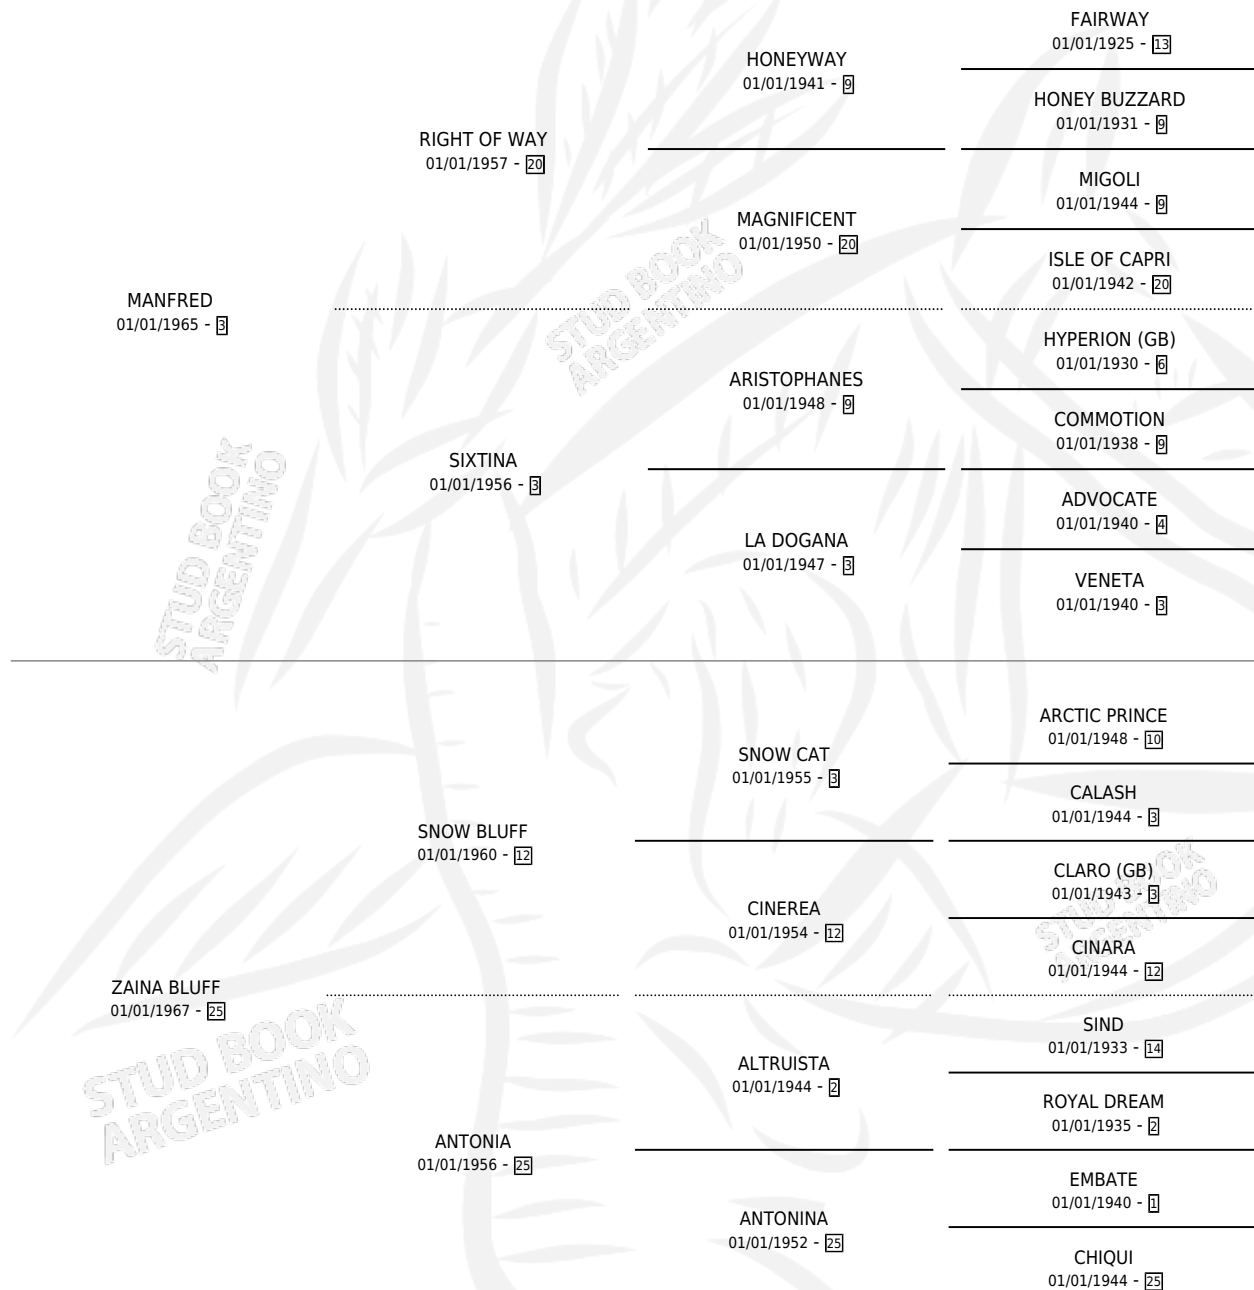

FREDBLUFF

por **MANFRED** y **ZAINA BLUFF** por **SNOW BLUFF**

Argentina · Hembra · Alazan · SP · 01/01/1973
Familia 25 · Volumen 28

ESTADO

TIPIFICACIÓN SANGUÍNEA	X
TIPIFICACIÓN POR ADN	X
PASAPORTE	X
IDENTIFICACIÓN POR MICROCHIP	X
REPRODUCTOR	✓

Lugar de nacimiento: Campo particular

Criador: Sin dato

~

HIJOS

	MACHOS	HEMBRAS
5 NACIERON	3	2
SIN ACTUACIONES		

PEDIGREE

S

mientos 2 / Efectividad 100%

PADRILLO	PRODUCTO	CRIADOR	1ER SERVICIO	ÚLTIMO SERVICIO
CONGO NEGRO FREDBLUFF	OPONENTE (M Z, 19/11/1986) •MURIÓ EL 05/01/1987•	SIN DATO	18/12/1985	20/12/1985
PESCOZON	NICHIDICHI (H ZC, 18/11/1985)	SIN DATO		