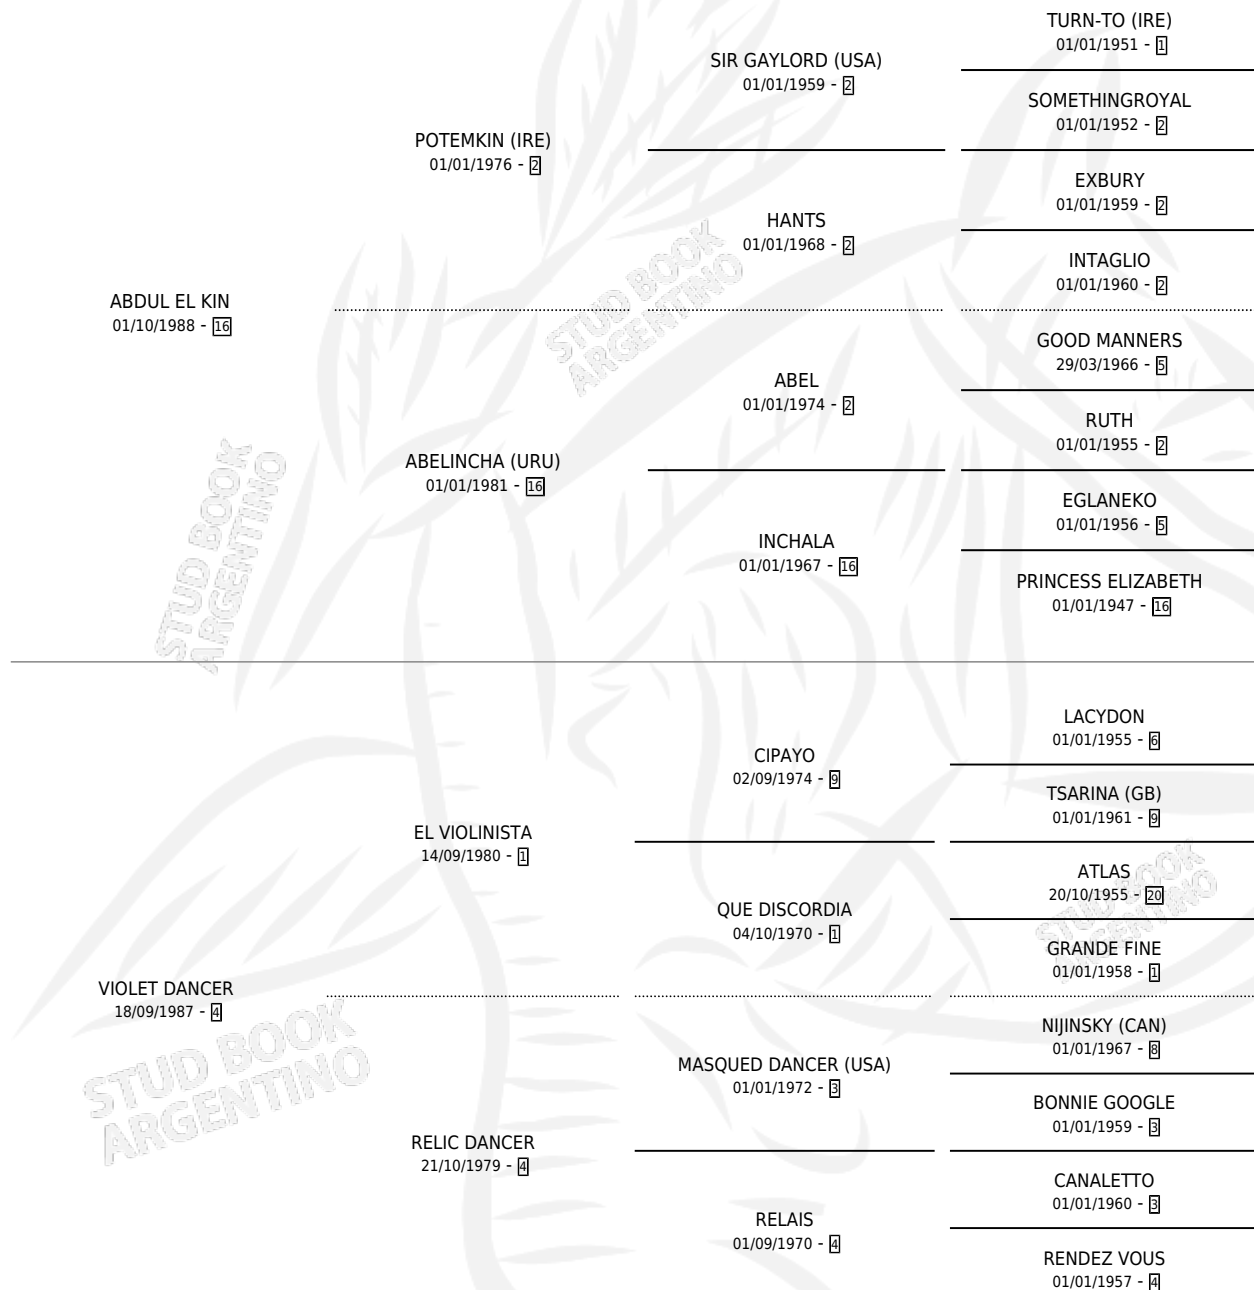

VIOLETA KIN

por **ABDUL EL KIN** y **VIOLET DANCER** por **EL VIOLINISTA**

Argentina · Hembra · Alazan · SP · 25/09/2000
Familia 4-d · Volumen 37

ESTADO

TIPIFICACIÓN SANGUÍNEA	X
TIPIFICACIÓN POR ADN	X
PASAPORTE	X
IDENTIFICACIÓN POR MICROCHIP	X
REPRODUCTOR	X

Lugar de nacimiento: Doña Magdalena

Criador: Sin dato

PEDIGREE